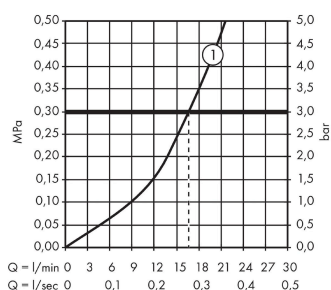

Ecostat

sprchový termostat comfort na stěnu

Povrchové úpravy: **chrom** Číslo položky: **13116000**

Popis

Vlastnosti

- 1 spotřebič
- tlačítko Ecostop omezující spotřebu vody na 10 l/min
- maximální průtok při 0,3 MPa: 17 l/min
- průtok přívodem k ruční sprše (při 0,3 MPa): 17 l/min
- bezpečnostní pojistka při 40°C
- způsob připojení: etážky
- obsahuje filtr nečistot
- součásti dodávky: sprchový termostat, rozety, etážky, montážní návod

Ocenění za design

Obrázek výrobku

Kótovaný výkres

Průtokový diagram

Shower outlet with 1B-resistance