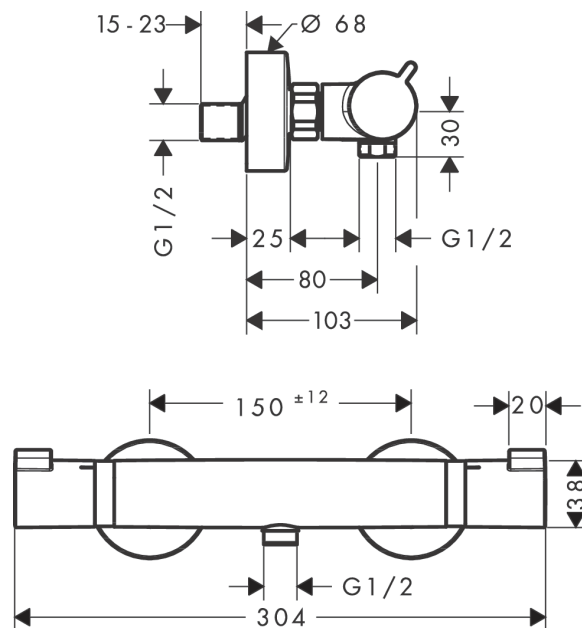

Ecostat

sprchový termostat comfort na stěnu

Povrchové úpravy: **chrom** Číslo položky: **13116000**

Popis

Vlastnosti

- 1 spotřebič
- tlačítko Ecostop omezující spotřebu vody na 10 l/min
- maximální průtok při 0,3 MPa: 17 l/min
- průtok přívodem k ruční sprše (při 0,3 MPa): 17 l/min
- bezpečnostní pojistka při 40°C
- způsob připojení: etážky
- obsahuje filtr nečistot
- součásti dodávky: sprchový termostat, rozety, etážky, montážní návod

Ocenění za design

Obrázek výrobku

Kótovaný výkres

Průtokový diagram

Shower outlet with 1B-resistance