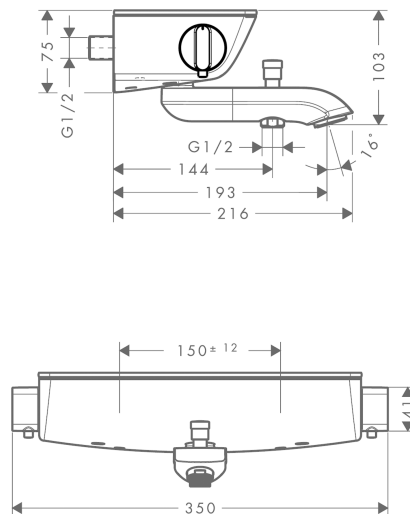

Ecostat Select**Vanový termostat na stěnu**Povrch: **bílá/chrom** Číslo položky: **13141400****Popis****Vlastnosti**

- vyložení 193 mm
- 2 funkce
- CoolContact termostat: Zabraňuje zahřívání krytu, takže sprchování je ještě bezpečnější.
- maximální průtokové množství při 3 barech: 20 l/min
- průtokové množství pro vanový výtok při 3 barech: 20 l/min
- průtokové množství ruční sprchy při 3 barech: 12 l/min
- průtokové množství přípojky ruční sprchy při 3 barech: 12 l/min
- minimální provozní tlak: 1 bar
- maximální provozní tlak: 10 barů
- termostatická kartuše, keramický ventil 180°
- bezpečnostní pojistka při 40 °C
- nastavitelné omezení teploty
- s izolovaným vedením vody
- zpětný ventil
- s vestavěnou bezpečnostní kombinací EN 1717
- s odhlučněním
- materiál rukojeti: kov
- polička vyrobená z bezpečnostního skla
- povrch poličky: bílé sklo
- při montáži na stávající připojení G 3/4 je zapotřebí adaptér #02026000
- způsob montáže: etážky
- vzdálenost středu: 150 ± 12 mm
- obsahuje filtr nečistot

Technologie

Ecostat Select

Vanový termostat na stěnu

Povrch: **bílá/chrom** Číslo položky: **13141400**

Obrázek výrobku

Kótovaný výkres

Průtokový diagram

- ① Shower outlet with 1B-resistance
- ② Odtok vany