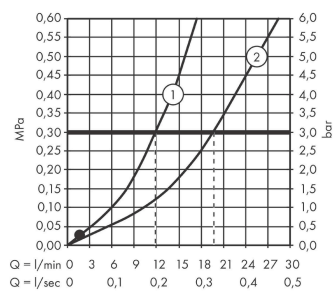

Ecostat Select**Vanový termostat na stěnu**Povrch: **bílá/chrom** Číslo položky: **13141400****Popis****Vlastnosti**

- vyložení 193 mm
- 2 funkce
- CoolContact termostat: Zabraňuje zahřívání krytu, takže sprchování je ještě bezpečnější.
- maximální průtokové množství při 3 barech: 20 l/min
- průtokové množství pro vanový výtok při 3 barech: 20 l/min
- průtokové množství ruční sprchy při 3 barech: 12 l/min
- průtokové množství přípojky ruční sprchy při 3 barech: 12 l/min
- minimální provozní tlak: 1 bar
- maximální provozní tlak: 10 barů
- termostatická kartuše, keramický ventil 180°
- bezpečnostní pojistka při 40 °C
- nastavitelné omezení teploty
- s izolovaným vedením vody
- zpětný ventil
- s vestavěnou bezpečnostní kombinací EN 1717
- s odhlučněním
- materiál rukojeti: kov
- polička vyrobená z bezpečnostního skla
- povrch poličky: bílé sklo
- při montáži na stávající připojení G 3/4 je zapotřebí adaptér #02026000
- způsob montáže: etážky
- vzdálenost středu: 150 ± 12 mm
- obsahuje filtr nečistot

Technologie

Ecostat Select

Vanový termostat na stěnu

Povrch: **bílá/chrom** Číslo položky: **13141400**

Obrázek výrobku

Kótovaný výkres

Průtokový diagram

- ① Shower outlet with 1B-resistance
- ② Odtok vany