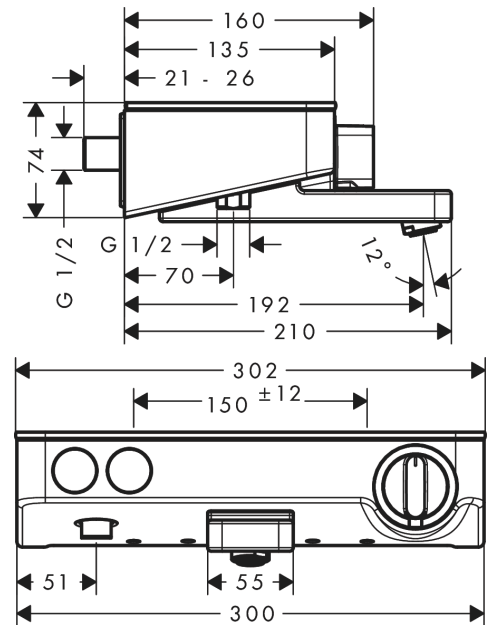

ShowerTablet Select**300 vanový termostat na stěnu**Povrch: **bílá/chrom** Číslo položky: **13151400****Popis****Vlastnosti**

- vyložení 192 mm
- 2 funkce
- současné využití 2 funkcí
- CoolContact termostat: Zabraňuje zahřívání krytu, takže sprchování je ještě bezpečnější.
- maximální průtokové množství při 3 barech: 20 l/min
- průtokové množství pro vanový výtok při 3 barech: 20 l/min
- průtokové množství ruční sprchy při 3 barech: 16 l/min
- průtokové množství přípojky ruční sprchy při 3 barech: 16 l/min
- termostatická kartuše, ventil Select Start/Stop pro ovládání spotřebičů
- bezpečnostní pojistka při 40 °C
- nastavitelné omezení teploty
- s izolovaným vedením vody
- zpětný ventil
- s vestavěnou bezpečnostní kombinací EN 1717
- s odhlučněním
- materiál rukojeti: kov
- polička vyrobená z bezpečnostního skla
- povrch poličky: bílé sklo
- při montáži na stávající připojení G 3/4 je zapotřebí adaptér #02026000
- způsob montáže: G 1/2
- nástěnná montáž
- minimální provozní tlak: 1 bar
- maximální provozní tlak: 10 barů
- vzdálenost středu: 150 ± 12 mm
- obsahuje filtr nečistot
- termostat je dodáván s tlačítky ruční sprchy a vany

Technologie

ShowrTablet Select
300 vanový termostat na stěnu
 Povrch: **bílá/chrom** Číslo položky: **13151400**

Obrázek výrobku

Kótovaný výkres

Průtokový diagram