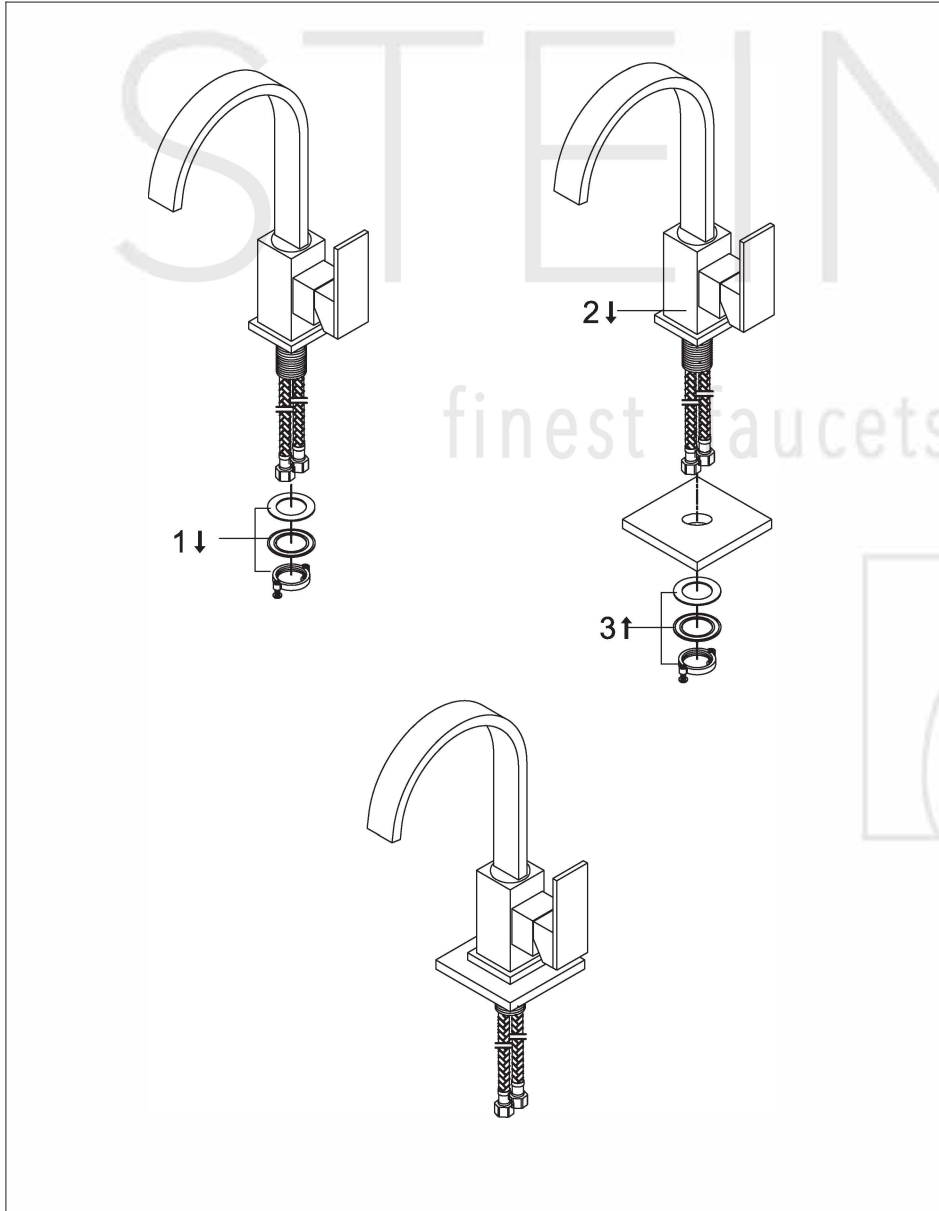

STEINBERG

Waschtisch-Einhebelmischbatterie

Art.Nr.135 1401 S

Installation

Technische Zeichnung

Explosionszeichnung