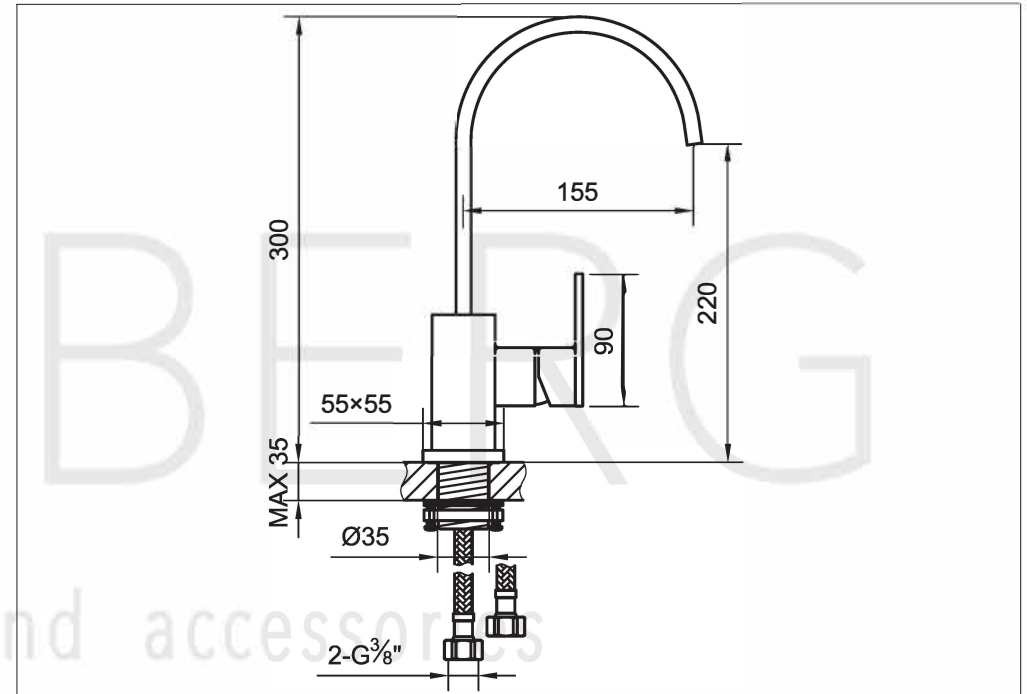

STEINBERG

Waschtisch-Einhebelmischbatterie

Art.Nr.135 1401 S

Installation

Technische Zeichnung

Explosionszeichnung