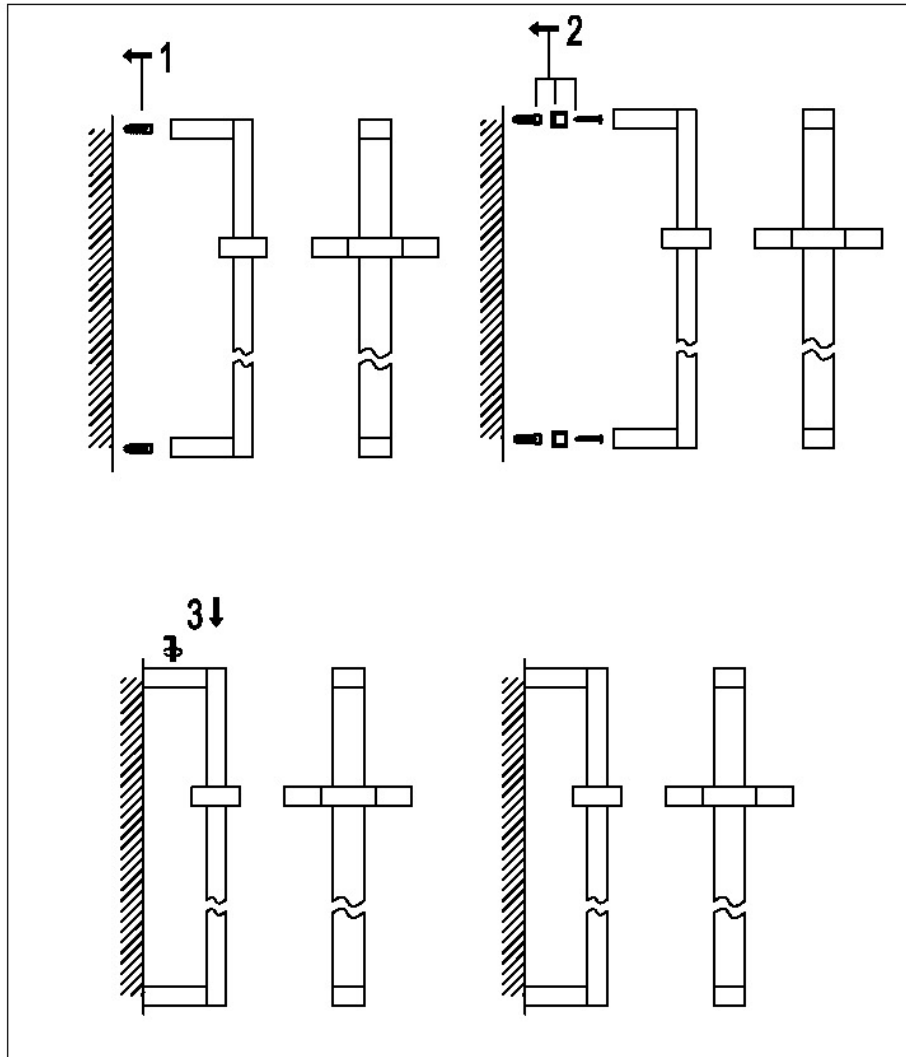

STEINBERG

Brausegarnitur

Art.Nr. 135 1600

Installation

Technische Zeichnung