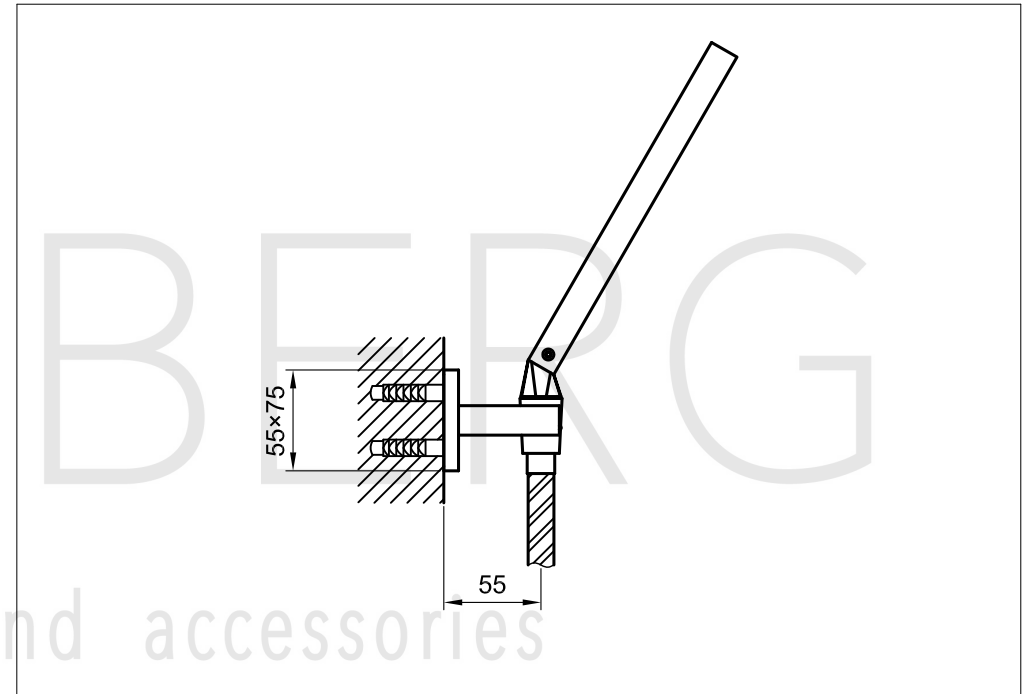

STEINBERG

Handbrausegarnitur

Art.Nr.135 1650

Installation

Technische Zeichnung

Explosionszeichnung