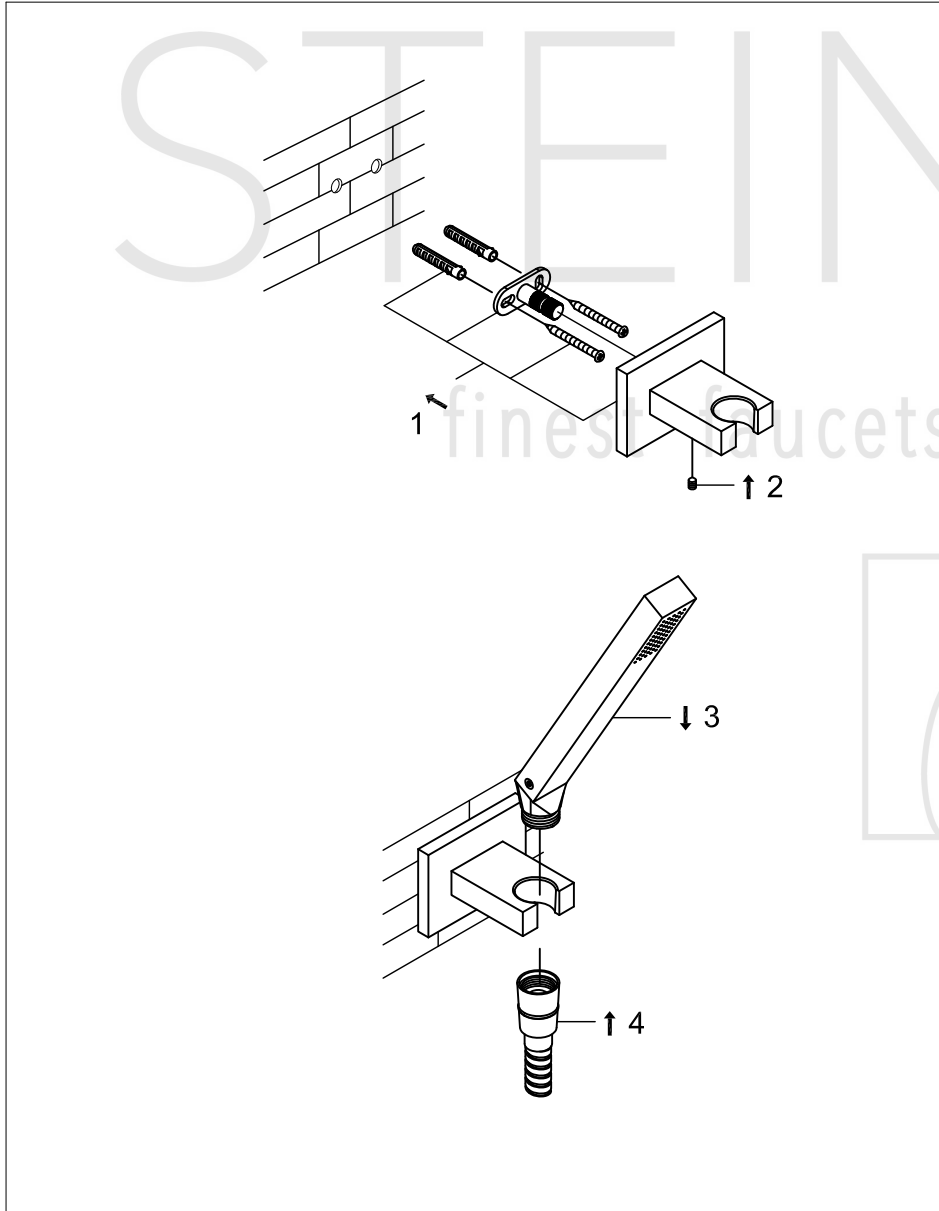

STEINBERG

Handbrausegarnitur

Art.Nr.135 1650

Installation

Technische Zeichnung

Explosionszeichnung