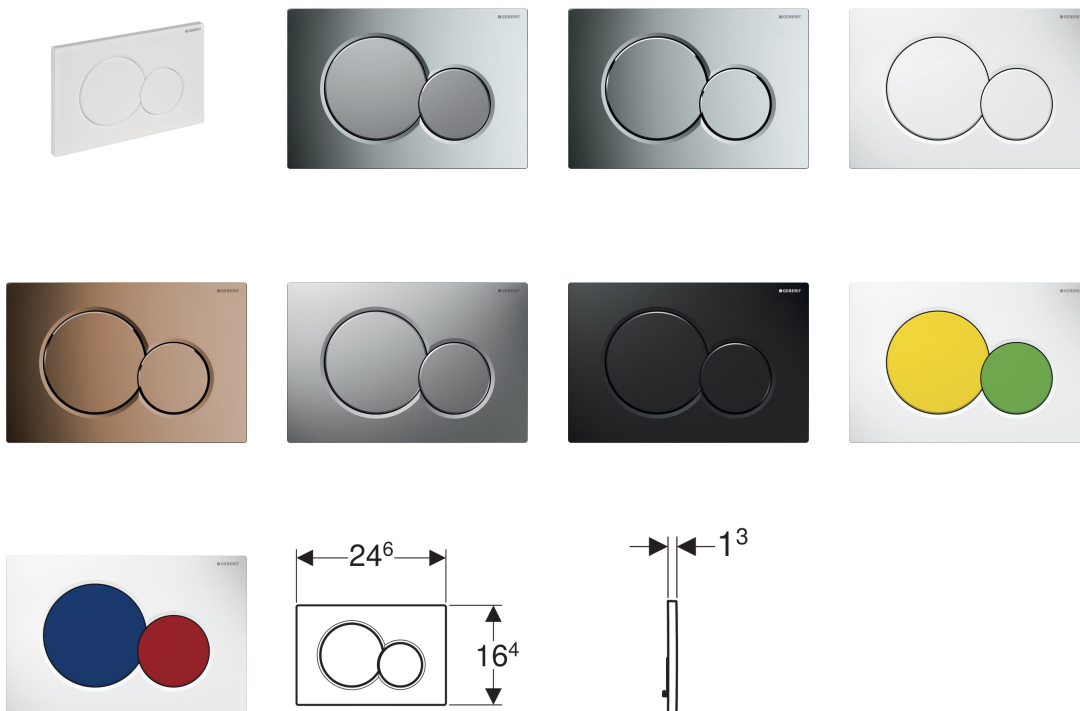

Geberit ovládací tlačítko Sigma01, pro 2 množství splachování

Účel použití

- K ovládní splachování u splachovacích nádržek pod omítku Geberit Sigma

Vlastnosti

- Ovládní zepředu
- Tyčky tlačítka zvukově izolované, rychlé nastavení bez náradí

Technické údaje

Ovládací síla | < 20 N

Obsah dodávky

- Upevňovací rámeček
- 2 stavitelné úchytky
- 2 tyčky tlačítka

Pol. č.	Povrch/barva	Popis materiálu
115.770.11.5	Alpská bílá	Plast
115.770.21.5	Pochromovaná lesklá	Plast
115.770.46.5	Pochromovaná matná	Plast
115.770.DT.5	Ušlechtilá mosaz galvanizovaná	Plast
115.770.DW.5	Černá RAL 9005	Plast
115.770.KA.5	Deska: pochromovaná lesklá Ovládací tlačítka: pochromovaná matná	Plast
115.770.LA.5	Deska: bílá Ovládací tlačítko celkového množství: žluté Ovládací tlačítko částečného množství: zelené	Plast
115.770.LB.5	Deska: bílá Ovládací tlačítko celkového množství: modré Ovládací tlačítko částečného množství: červené	Plast