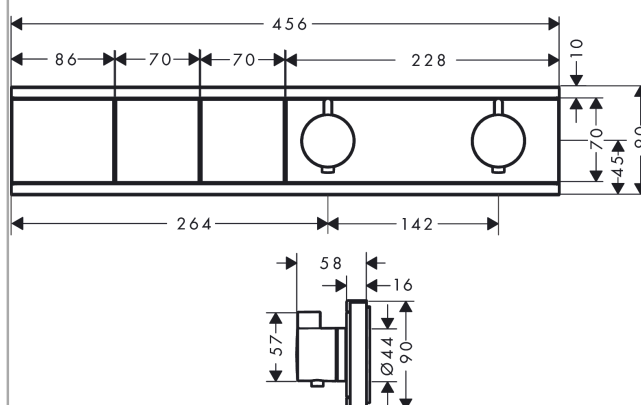

**RainSelect****termostat pro podomítkovou instalaci pro 2 spotřebiče**Povrchové úpravy: **kartáčovaný černý chrom** Číslo položky: **15380340****Popis****Vlastnosti**

- regulace průtoku vody až o 50% a zabudovaná funkce uzavírání
- 2 spotřebiče
- pohodlné zapnutí a vypnutí 2 spotřebičů tlačítkem Select
- současné použití více spotřebičů
- maximální průtok při 0,3 MPa: 19,6 l/min
- bezpečnostní pojistka při 40°C
- způsob připojení: základní těleso
- Tlačítko: termostat je dodáván s tlačítky ruční sprcha a proud PowderRain
- součásti dodávky: Termostat, instalační blok, rozeta, upevňovací materiál, montážní návod
- není součástí: základní těleso

**Technologie****Ocenění za design****Obrázek výrobku****Kótovaný výkres**

**RainSelect**

**termostat pro podomítkovou instalaci pro 2 spotřebiče**

Povrchové úpravy: **kartáčovaný černý chrom** Číslo položky: **15380340**