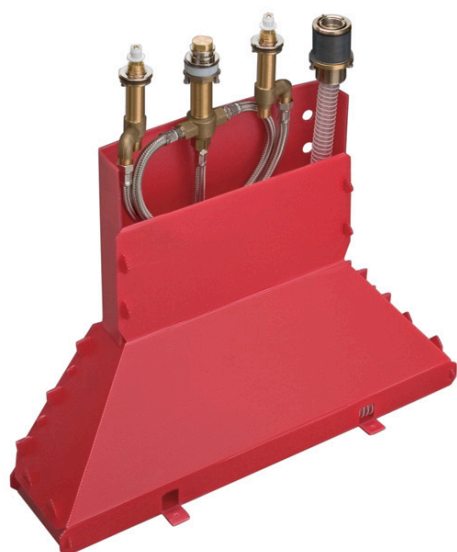

Základní těleso pro 4-otvorovou baterii na okraj vany
Povrch: **bez textu** Číslo položky: **15480180**

Vlastnosti

- maximální délka vytažení ruční sprchy: 110 cm
- rozměr přívodů: DN15
- EPD Basic Sets

Certifikáty / Udržitelnost

Obrázek výrobku