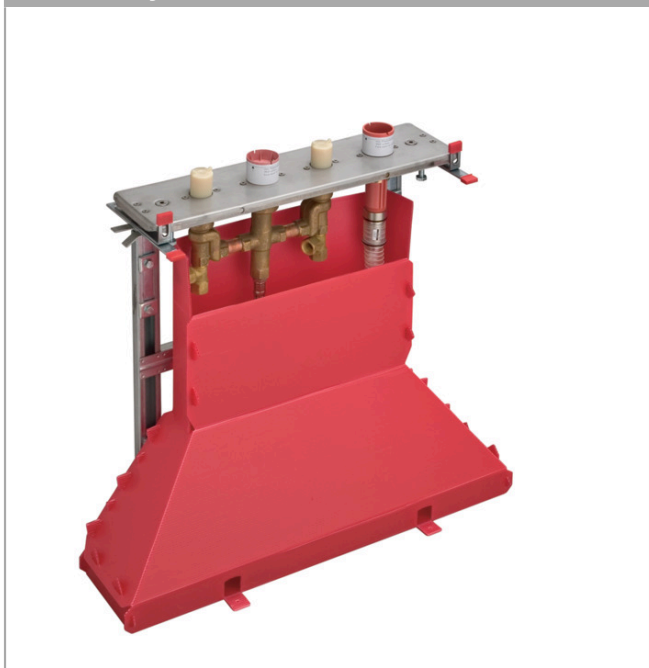

Základní těleso pro 4-otvorovou baterii na vanový sokl
Povrch: **bez textu** Číslo položky: **15481180**

Vlastnosti

- maximální délka vytažení ruční sprchy: 110 cm
- rozměr přívodů: DN15

Obrázek výrobku