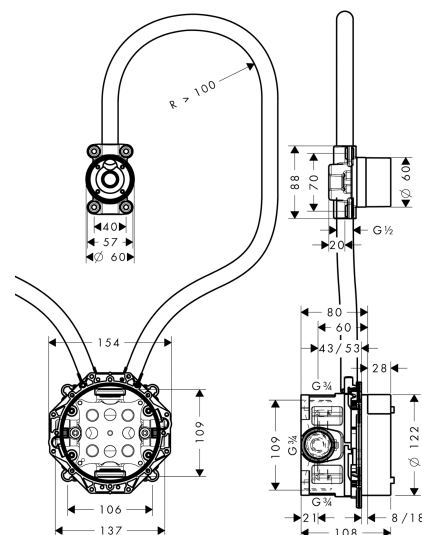

Základní těleso elektronické umyvadlové baterie pod omítku, pro nástěnnou montáž

Povrch: Číslo položky: **16180180**

Vlastnosti

- vhodné pro výtok ze stěny s infračerveným čidlem
- rozměr přívodů: DN20
- maximální průtokové množství při 3 barech: 5 l/min
- minimální montážní hloubka: 80 mm
- maximální montážní hloubka: 108 mm
- EPD_20230025_Basic_sets

Certifikáty / Udržitelnost

Obrázek výrobku

Kótovaný výkres

Základní těleso elektronické umyvadlové baterie pod omítku, pro nástěnnou montáž

Povrch: Číslo položky: 16180180

Příklad montáže