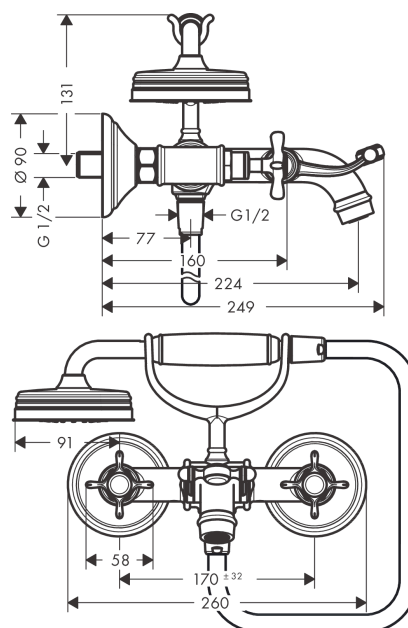

AXOR Montreux

Vanová baterie se dvěma ovládacími prvky s instalací na stěnu, s rukojetí ve tvaru kříže

Povrch: chrom Číslo položky: 16540000

Vlastnosti

- zahrnuje: vanová armatura se 2 ventily, ruční sprcha, sprchová hadice, sprchový držák
- vyložení: 224 mm
- vzdálenost středu: 170 ± 32 mm
- druh baterie: normální proud
- ruční sprcha s proudem: RainAir
- maximální průtokové množství při 3 barech: 20 l/min
- průtokové množství pro vanový výtok při 3 barech: 20 l/min
- průtokové množství ruční sprchy při 3 barech: 14 l/min
- zpětný ventil
- vhodné pro průtokový ohřívač
- rozměr přívodů: DN15
- způsob montáže: etážky
- nástěnná montáž
- minimální provozní tlak: 1 bar
- maximální provozní tlak: 10 barů

Technologie

Obrázek výrobku

Kótovaný výkres

AXOR Montreux

Vanová baterie se dvěma ovládacími prvky s instalací na stěnu, s rukojeťmi ve tvaru kříže

Povrch: chrom Číslo položky: 16540000

Průtokový diagram