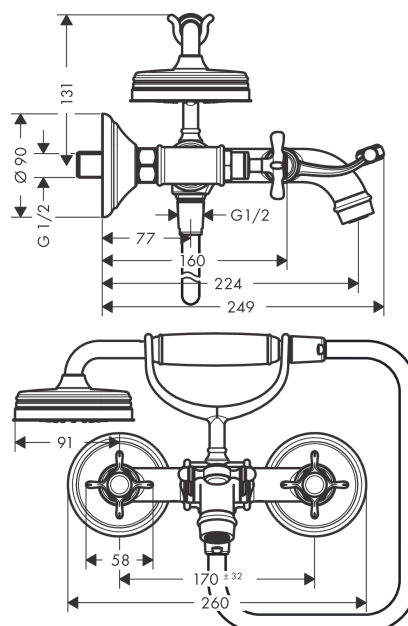

AXOR Montreux

Vanová baterie se dvěma ovládacími prvky s instalací na stěnu, s rukojetí ve tvaru kříže

Povrch: kartáčovaný nikel Číslo položky: 16540820

Vlastnosti

- zahrnuje: vanová armatura se 2 ventily, ruční sprcha, sprchová hadice, sprchový držák
- vyložení: 224 mm
- vzdálenost středu: 170 ± 32 mm
- druh baterie: normální proud
- ruční sprcha s proudem: RainAir
- maximální průtokové množství při 3 barech: 20 l/min
- průtokové množství pro vanový výtok při 3 barech: 20 l/min
- průtokové množství ruční sprchy při 3 barech: 14 l/min
- zpětný ventil
- vhodné pro průtokový ohřívač
- rozměr přívodů: DN15
- způsob montáže: etážky
- nástěnná montáž
- minimální provozní tlak: 1 bar
- maximální provozní tlak: 10 barů

Technologie

Obrázek výrobku

Kótovaný výkres

AXOR Montreux

Vanová baterie se dvěma ovládacími prvky s instalací na stěnu, s rukojetmi ve tvaru kříže

Povrch: kartáčovaný nikel Číslo položky: 16540820

Průtokový diagram