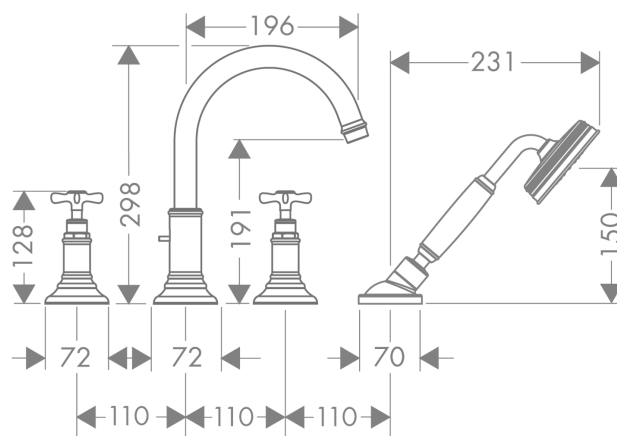

AXOR Montreux

4-otvorová baterie na vanový sokl s rukojetmi ve tvaru kříže

Povrch: **chrom** Číslo položky: **16544000**

Vlastnosti

- zahrnuje: 4-otvorová armatura na vanový sokl, ruční sprcha, sprchová hadice, sprchový držák
- vyložení: 196 mm
- druh baterie: normální proud
- ruční sprcha s proudem: RainAir
- maximální délka vytažení ruční sprchy: 1,10 m
- maximální průtokové množství při 3 barech: 21 l/min
- průtokové množství pro vanový výtok při 3 barech: 21 l/min
- průtokové množství ruční sprchy při 3 barech: 15 l/min
- keramické ventily pro teplou a studenou vodu 180°
- zpětný ventil
- rozměr přívodů: DN15
- způsob montáže: základní těleso
- instalace na vanový sokl
- minimální provozní tlak: 1 bar
- maximální provozní tlak: 10 barů

Technologie

Obrázek výrobku

Kótovaný výkres

AXOR Montreux
4-otvorová baterie na vanový sokl s rukojet'mi ve tvaru kříže
 Povrch: chrom Číslo položky: 16544000

Průtokový diagram