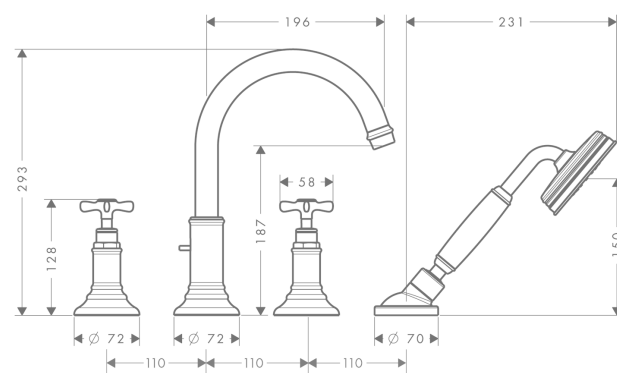

AXOR Montreux

4-otvorová baterie na okraj vany s rukojetmi ve tvaru kříže

Povrch: chrom Číslo položky: 16546000

Vlastnosti

- zahrnuje: 4-otvorová baterie na okraj vany, ruční sprcha, sprchová hadice, sprchový držák
- vyložení: 196 mm
- druh baterie: normální proud
- ruční sprcha s proudem: RainAir
- maximální délka vytažení ruční sprchy: 1,10 m
- maximální průtokové množství při 3 barech: 20,5 l/min
- průtokové množství pro vanový výtok při 3 barech: 20,5 l/min
- průtokové množství ruční sprchy při 3 barech: 15 l/min
- keramické ventily pro teplou a studenou vodu 180°
- zpětný ventil
- rozměr přívodů: DN15
- způsob montáže: základní těleso
- vhodné pro montáž na okraj vany
- minimální provozní tlak: 1 bar
- maximální provozní tlak: 10 barů

Technologie

Obrázek výrobku

Kótovaný výkres

AXOR Montreux
4-otvorová baterie na okraj vany s rukojetmi ve tvaru kříže
 Povrch: **chrom** Číslo položky: **16546000**

Průtokový diagram