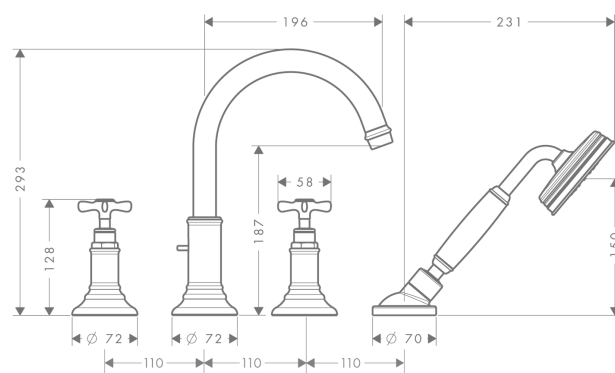

## AXOR Montreux

4-otvorová baterie na okraj vany s rukojetmi ve tvaru kříže

Povrch: kartáčovaný nikl Číslo položky: 16546820

### Vlastnosti

- zahrnuje: 4-otvorová baterie na okraj vany, ruční sprcha, sprchová hadice, sprchový držák
- vyložení: 196 mm
- druh baterie: normální proud
- ruční sprcha s proudem: RainAir
- maximální délka vytažení ruční sprchy: 1,10 m
- maximální průtokové množství při 3 barech: 20,5 l/min
- průtokové množství pro vanový výtok při 3 barech: 20,5 l/min
- průtokové množství ruční sprchy při 3 barech: 15 l/min
- keramické ventily pro teplou a studenou vodu 180°
- zpětný ventil
- rozměr přívodů: DN15
- způsob montáže: základní těleso
- vhodné pro montáž na okraj vany
- minimální provozní tlak: 1 bar
- maximální provozní tlak: 10 barů

### Obrázek výrobku

### Kótovaný výkres

**AXOR Montreux**  
**4-otvorová baterie na okraj vany s rukojetmi ve tvaru kříže**  
 Povrch: kartáčovaný nikel Číslo položky: 16546820