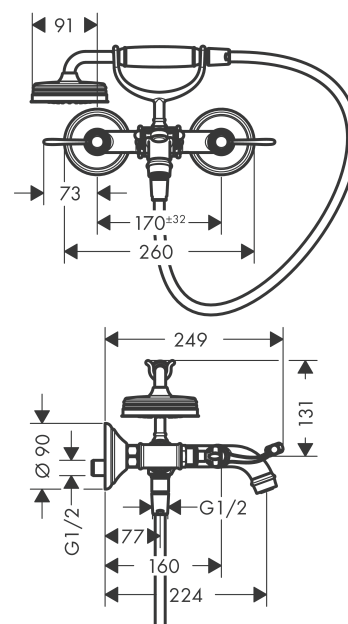

AXOR Montreux

Vanová baterie se dvěma ovládacími prvky s instalací na stěnu, s páčkovými rukojetmi

Povrch: chrom Číslo položky: 16551000

Vlastnosti

- zahrnuje: vanová armatura se 2 ventily, ruční sprcha, sprchová hadice, sprchový držák
- vyložení: 224 mm
- vzdálenost středu: 170 ± 32 mm
- druh baterie: normální proud
- ruční sprcha s proudem: RainAir
- maximální průtokové množství při 3 barech: 20 l/min
- průtokové množství pro vanový výtok při 3 barech: 20 l/min
- průtokové množství ruční sprchy při 3 barech: 14 l/min
- zpětný ventil
- vhodné pro průtokový ohřívač
- rozměr přívodů: DN15
- způsob montáže: etážky
- nástěnná montáž
- minimální provozní tlak: 1 bar
- maximální provozní tlak: 10 barů

Technologie

Obrázek výrobku

Kótovaný výkres

AXOR Montreux

Vanová baterie se dvěma ovládacími prvky s instalací na stěnu, s páčkovými rukojeťmi

Povrch: chrom Číslo položky: 16551000

Průtokový diagram