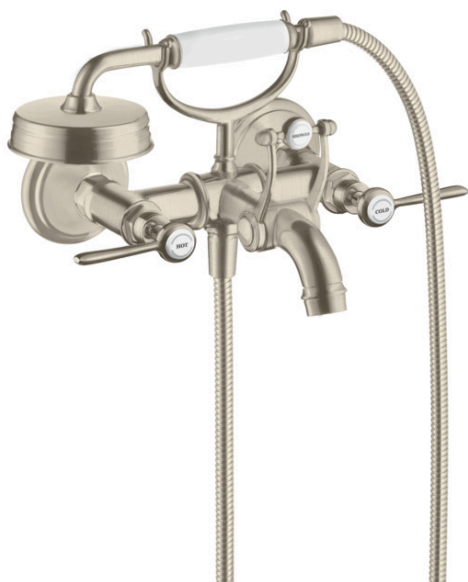

AXOR Montreux

Vanová baterie se dvěma ovládacími prvky s instalací na stěnu, s páčkovými rukojetmi

Povrch: kartáčovaný nikl Číslo položky: 16551820

Vlastnosti

- zahrnuje: vanová armatura se 2 ventily, ruční sprcha, sprchová hadice, sprchový držák
- vyložení: 224 mm
- vzdálenost středu: 170 ± 32 mm
- druh baterie: normální proud
- ruční sprcha s proudem: RainAir
- maximální průtokové množství při 3 barech: 20 l/min
- průtokové množství pro vanový výtok při 3 barech: 20 l/min
- průtokové množství ruční sprchy při 3 barech: 14 l/min
- zpětný ventil
- vhodné pro průtokový ohřívač
- rozměr přívodů: DN15
- způsob montáže: etážky
- nástěnná montáž
- minimální provozní tlak: 1 bar
- maximální provozní tlak: 10 barů

Technologie

Obrázek výrobku

Kótovaný výkres

AXOR Montreux

Vanová baterie se dvěma ovládacími prvky s instalací na stěnu, s páčkovými rukojeťmi

Povrch: kartáčovaný nikel Číslo položky: 16551820

Průtokový diagram