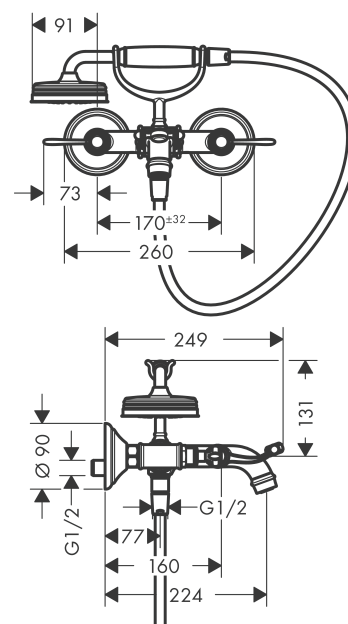

AXOR Montreux

Vanová baterie se dvěma ovládacími prvky s instalací na stěnu, s páčkovými rukojetmi

Povrch: kartáčovaný nikl Číslo položky: 16551820

Vlastnosti

- zahrnuje: vanová armatura se 2 ventily, ruční sprcha, sprchová hadice, sprchový držák
- vyložení: 224 mm
- vzdálenost středu: 170 ± 32 mm
- druh baterie: normální proud
- ruční sprcha s proudem: RainAir
- maximální průtokové množství při 3 barech: 20 l/min
- průtokové množství pro vanový výtok při 3 barech: 20 l/min
- průtokové množství ruční sprchy při 3 barech: 14 l/min
- zpětný ventil
- vhodné pro průtokový ohřívač
- rozměr přívodů: DN15
- způsob montáže: etážky
- nástěnná montáž
- minimální provozní tlak: 1 bar
- maximální provozní tlak: 10 barů

Technologie

Obrázek výrobku

Kótovaný výkres

AXOR Montreux

Vanová baterie se dvěma ovládacími prvky s instalací na stěnu, s páčkovými rukojeťmi

Povrch: kartáčovaný nikel Číslo položky: 16551820

Průtokový diagram