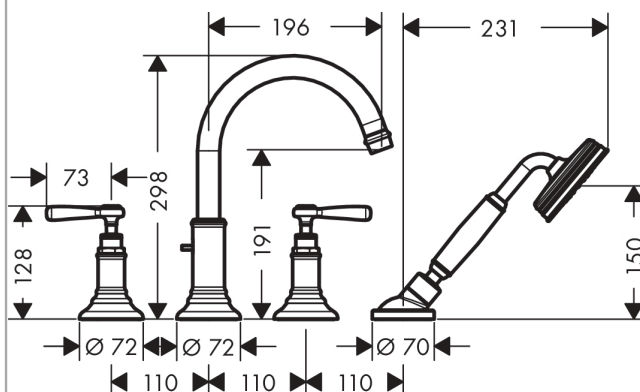

AXOR Montreux
4-otvorová baterie na vanový sokl s páčkovými rukojetmi
 Povrch: **chrom** Číslo položky: **16554000**

Vlastnosti

- zahrnuje: 4-otvorová armatura na vanový sokl, ruční sprcha, sprchová hadice, sprchový držák
- vyložení: 196 mm
- druh baterie: normální proud
- ruční sprcha s proudem: RainAir
- maximální délka vytažení ruční sprchy: 1,10 m
- maximální průtokové množství při 3 barech: 21 l/min
- průtokové množství pro vanový výtok při 3 barech: 21 l/min
- průtokové množství ruční sprchy při 3 barech: 15 l/min
- zpětný ventil
- rozměr přívodů: DN15
- způsob montáže: základní těleso
- instalace na vanový sokl
- minimální provozní tlak: 1 bar
- maximální provozní tlak: 10 barů

Technologie

Obrázek výrobku

Kótovaný výkres

AXOR Montreux
4-otvorová baterie na vanový sokl s páčkovými rukojet'mi
 Povrch: chrom Číslo položky: 16554000

Průtokový diagram