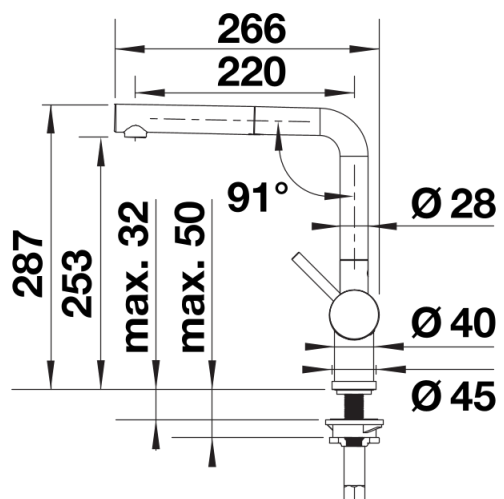

Datový list produktu LINUS-S

Č. pol. 526242

Přednost

- Minimalistický design
- Výsuvná sprška
- Vysoce kvalitní kovové provedení sprchy
- Vysoké raménko pro snadné plnění velkých hrnců a váz

Barvy

Dostupné barvy

- PVD steel
- satin gold
- satin dark steel
- satin platinum

PVD PVD steel

Tipy pro plánování

- Při provedení ND - s regulátorem průtoku pro ochranu bojleru

Obsah dodávky

- raménko otočné o 140°
- nutný otvor pro baterii o Ø 35mm
- kartuš s keramickým těsněním
- sprchová hadice opláštěná kovem
- flexibilní připojovací hadice odélce 450 mm s 3/8" maticí pro obzvlášt' snadnou abezpečnou montáž
- Certifikace LGA
- Certifikace DVGW

Detaily

Rozsah otáčení

Páčka z boku 2D

Pohled ze strany