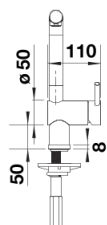

- PVD steel
- satin gold
- satin dark steel
- satin platinum

PVD PVD steel

Tipy pro plánování

- Při provedení ND - s regulátorem průtoku pro ochranu bojleru

Obsah dodávky

- raménko otočné o 140°
- nutný otvor pro baterii o Ø 35mm
- kartuš s keramickým těsněním
- sprchová hadice opláštěná kovem
- flexibilní připojovací hadice odélce 450 mm s 3/8" maticí pro obzvlášt' snadnou abezpečnou montáž
- Certifikace LGA
- Certifikace DVGW

Detaily

Rozsah otáčení

Páčka z boku 2D

Pohled ze strany