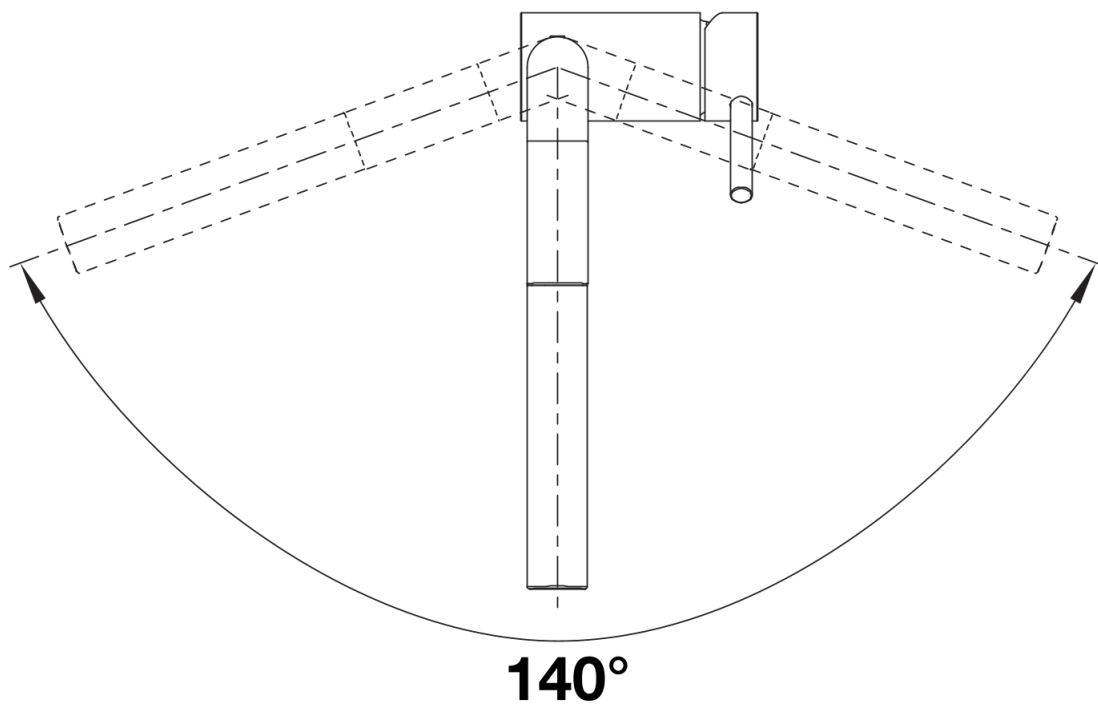

Datový list produktu LINUS-S

Č. pol. 526242

Přednost

- Minimalistický design
- Výsuvná sprška
- Vysoce kvalitní kovové provedení sprchy
- Vysoké raménko pro snadné plnění velkých hrnců a váz

Barvy

Dostupné barvy

- PVD steel
- satin gold
- satin dark steel
- satin platinum

PVD PVD steel

Tipy pro plánování

- Při provedení ND - s regulátorem průtoku pro ochranu bojleru

Obsah dodávky

- raménko otočné o 140°
- nutný otvor pro baterii o Ø 35mm
- kartuš s keramickým těsněním
- sprchová hadice opláštěná kovem
- flexibilní připojovací hadice odélce 450 mm s 3/8" maticí pro obzvlášt' snadnou abezpečnou montáž
- Certifikace LGA
- Certifikace DVGW

Detaily

Rozsah otáčení

Páčka z boku 2D

Pohled ze strany