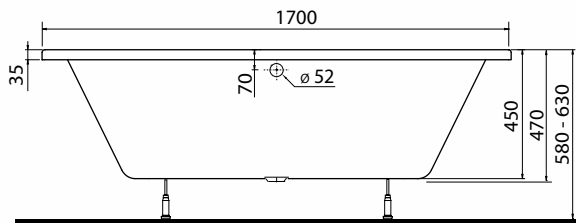

MODO

WANNA PROSTOKĄTNA

Wanna prostokątna 170x75 cm
z odpływem na środku.

Numer: **XWPI171000**

Waga: 22 kg

Wymiary: 170 x 75 cm

Głębokość: 45 cm

Pojemność: 220 l

Szerokość dna: 46,7 cm

Informacje dodatkowe:

Wszystkie wanny prostokątne MODO z odpływem na środku można kompletować z parawanem nawannowym NIVEN i parawanem nawannowym SPLIT do wanien prostokątnych.

Do wanien prostokątnych MODO z odpływem na środku rekomendowany zestaw odpływowo-przelewowy Geberit art. nr 150.520.21.1 lub 150.750.21.1, lub 150.710.21.1.