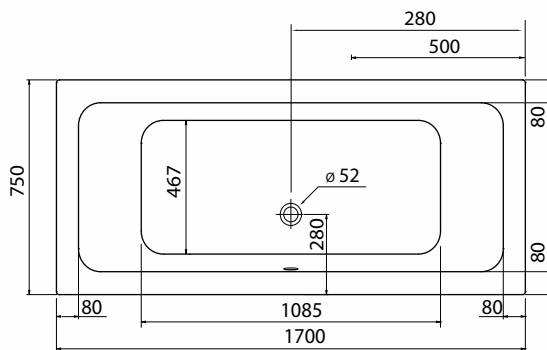

MODO

WANNA PROSTOKĄTNA

Wanna prostokątna 170x75 cm
z odpływem na środku.

Numer: **XWPI171000**

Waga: 22 kg

Wymiary: 170 x 75 cm

Głębokość: 45 cm

Pojemność: 220 l

Szerokość dna: 46,7 cm

Informacje dodatkowe:

Wszystkie wanny prostokątne MODO z odpływem na środku można kompletować z parawanem nawannowym NIVEN i parawanem nawannowym SPLIT do wanien prostokątnych.

Do wanien prostokątnych MODO z odpływem na środku rekomendowany zestaw odpływowo-przelewowy Geberit art. nr 150.520.21.1 lub 150.750.21.1, lub 150.710.21.1.