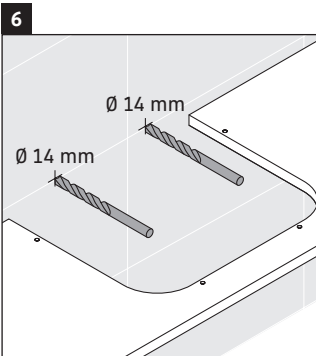

Happy D.2

Montageanleitung	Möbelwaschtisch
Mounting instructions	Furniture washbasin
Notice de montage	Lavabo pour meuble
Montagehandleiding	Meubelwastafel
Instrucciones de montaje	Lavabo consolle
Istruzioni di montaggio	Lavabo mueble
Instruções de montagem	Lavatório para móvel
Monteringsvejledning	Møbel med håndvask
Asennusohje	Pesuallas allaskaappiin
Monteringsanvisning	Møbelservant
Monteringsanvisning	Möbeltvättställ
Paigaldusjuhend	Mööblipealne valamu
Instrukcja montażu	Umywalka meblowa
Инструкция по монтажу	Умывальник для мебели
Montážní návod	Umyvadlo do nábytku
Návod na montáž	Umývadlo do nábytku
Szerelési útmutató	Bútorral aláépíthető mosdó
Upute za montažu	Umivaonik u elementu za umivaonik
Instrucțiuni de montaj	Lavoar pentru mască
Navodila za montažo	Umivalnik z omarico
Ръководство за монтаж	Шкаф за мивка
Montāžas instrukcija	Izlietnes galds
Montavimo instrukcija	Baldinis praustuvas
Montaj kılavuzu	Etajerli lavabo
安装说明	家具脸盆
설치 설명서	가구 세척용 개수대
取り付け説明書	ファニチャー組合せ洗面器
دليل التركيب	حوض موبيليا
# 23186000..	# 23186500..
# 23188000..	# 23181000..
# 23181200..	