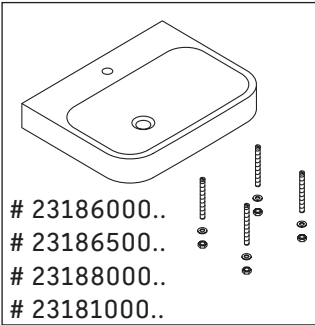

Happy D.2

Montageanleitung	Möbelwaschtisch
Mounting instructions	Furniture washbasin
Notice de montage	Lavabo pour meuble
Montagehandleiding	Meubelwastafel
Instrucciones de montaje	Lavabo consolle
Istruzioni di montaggio	Lavabo mueble
Instruções de montagem	Lavatório para móvel
Monteringsvejledning	Møbel med håndvask
Asennusohje	Pesuallas allaskaappiin
Monteringsanvisning	Møbelservant
Monteringsanvisning	Möbeltvättställ
Paigaldusjuhend	Mööblipealne valamu
Instrukcja montażu	Umywalka meblowa
Инструкция по монтажу	Умывальник для мебели
Montážní návod	Umyvadlo do nábytku
Návod na montáž	Umývadlo do nábytku
Szerelési útmutató	Bútorral aláépíthető mosdó
Upute za montažu	Umivaonik u elementu za umivaonik
Instrucțiuni de montaj	Lavoar pentru mască
Navodila za montažo	Umivalnik z omarico
Ръководство за монтаж	Шкаф за мивка
Montāžas instrukcija	Izlietnes galds
Montavimo instrukcija	Baldinis praustuvas
Montaj kılavuzu	Etajerli lavabo
安装说明	家具脸盆
설치 설명서	가구 세척용 개수대
取り付け説明書	ファニチャー組合せ洗面器
دليل التركيب	حوض موبيليا
# 23186000..	# 23186500..
# 23188000..	# 23181000..
# 23181200..	