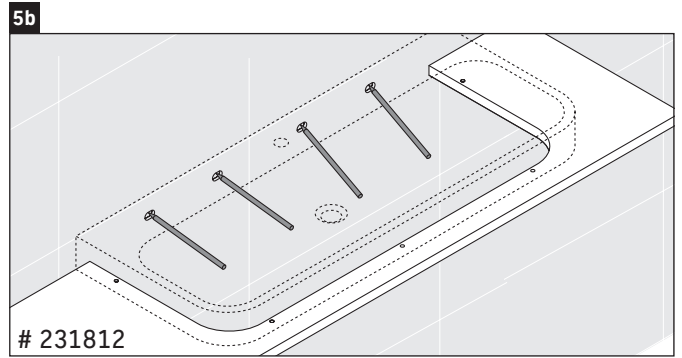

Happy D.2

Montageanleitung	Möbelwaschtisch
Mounting instructions	Furniture washbasin
Notice de montage	Lavabo pour meuble
Montagehandleiding	Meubelwastafel
Instrucciones de montaje	Lavabo consolle
Istruzioni di montaggio	Lavabo mueble
Instruções de montagem	Lavatório para móvel
Monteringsvejledning	Møbel med håndvask
Asennusohje	Pesuallas allaskaappiin
Monteringsanvisning	Møbelservant
Monteringsanvisning	Möbeltvättställ
Paigaldusjuhend	Mööblipealne valamu
Instrukcja montażu	Umywalka meblowa
Инструкция по монтажу	Умывальник для мебели
Montážní návod	Umyvadlo do nábytku
Návod na montáž	Umývadlo do nábytku
Szerelési útmutató	Bútorral aláépíthető mosdó
Upute za montažu	Umivaonik u elementu za umivaonik
Instrucțiuni de montaj	Lavoar pentru mască
Navodila za montažo	Umivalnik z omarico
Ръководство за монтаж	Шкаф за мивка
Montāžas instrukcija	Izlietnes galds
Montavimo instrukcija	Baldinis praustuvas
Montaj kılavuzu	Etajerli lavabo
安装说明	家具脸盆
설치 설명서	가구 세척용 개수대
取り付け説明書	ファニチャー組合せ洗面器
دليل التركيب	حوض موبيليا
# 23186000..	# 23186500..
# 23188000..	# 23181000..
# 23181200..	