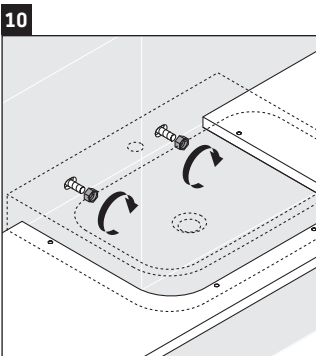

Happy D.2

Montageanleitung	Möbelwaschtisch
Mounting instructions	Furniture washbasin
Notice de montage	Lavabo pour meuble
Montagehandleiding	Meubelwastafel
Instrucciones de montaje	Lavabo consolle
Istruzioni di montaggio	Lavabo mueble
Instruções de montagem	Lavatório para móvel
Monteringsvejledning	Møbel med håndvask
Asennusohje	Pesuallas allaskaappiin
Monteringsanvisning	Møbelservant
Monteringsanvisning	Möbeltvättställ
Paigaldusjuhend	Mööblipealne valamu
Instrukcja montażu	Umywalka meblowa
Инструкция по монтажу	Умывальник для мебели
Montážní návod	Umyvadlo do nábytku
Návod na montáž	Umývadlo do nábytku
Szerelési útmutató	Bútorral aláépíthető mosdó
Upute za montažu	Umivaonik u elementu za umivaonik
Instrucțiuni de montaj	Lavoar pentru mască
Navodila za montažo	Umivalnik z omarico
Ръководство за монтаж	Шкаф за мивка
Montāžas instrukcija	Izlietnes galds
Montavimo instrukcija	Baldinis praustuvas
Montaj kılavuzu	Etajerli lavabo
安装说明	家具脸盆
설치 설명서	가구 세척용 개수대
取り付け説明書	ファニチャー組合せ洗面器
دليل التركيب	حوض موبيليا
# 23186000..	# 23186500..
# 23188000..	# 23181000..
# 23181200..	