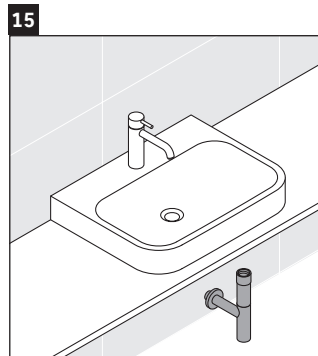

Happy D.2

Montageanleitung	Möbelwaschtisch
Mounting instructions	Furniture washbasin
Notice de montage	Lavabo pour meuble
Montagehandleiding	Meubelwastafel
Instrucciones de montaje	Lavabo consolle
Istruzioni di montaggio	Lavabo mueble
Instruções de montagem	Lavatório para móvel
Monteringsvejledning	Møbel med håndvask
Asennusohje	Pesuallas allaskaappiin
Monteringsanvisning	Møbelservant
Monteringsanvisning	Möbeltvättställ
Paigaldusjuhend	Mööblipealne valamu
Instrukcja montażu	Umywalka meblowa
Инструкция по монтажу	Умывальник для мебели
Montážní návod	Umyvadlo do nábytku
Návod na montáž	Umývadlo do nábytku
Szerelési útmutató	Bútorral aláépíthető mosdó
Upute za montažu	Umivaonik u elementu za umivaonik
Instrucțiuni de montaj	Lavoar pentru mască
Navodila za montažo	Umivalnik z omarico
Ръководство за монтаж	Шкаф за мивка
Montāžas instrukcija	Izlietnes galds
Montavimo instrukcija	Baldinis praustuvas
Montaj kılavuzu	Etajerli lavabo
安装说明	家具脸盆
설치 설명서	가구 세척용 개수대
取り付け説明書	ファニチャー組合せ洗面器
دليل التركيب	حوض موبيليا
# 23186000..	# 23186500..
# 23188000..	# 23181000..
# 23181200..	