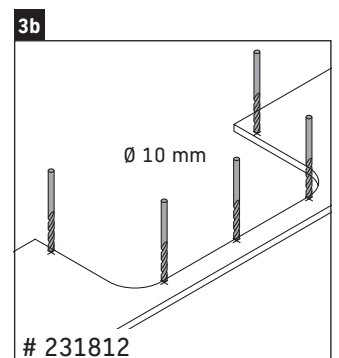

Happy D.2

Montageanleitung	Möbelwaschtisch
Mounting instructions	Furniture washbasin
Notice de montage	Lavabo pour meuble
Montagehandleiding	Meubelwastafel
Instrucciones de montaje	Lavabo consolle
Istruzioni di montaggio	Lavabo mueble
Instruções de montagem	Lavatório para móvel
Monteringsvejledning	Møbel med håndvask
Asennusohje	Pesuallas allaskaappiin
Monteringsanvisning	Møbelservant
Monteringsanvisning	Möbeltvättställ
Paigaldusjuhend	Mööblipealne valamu
Instrukcja montażu	Umywalka meblowa
Инструкция по монтажу	Умывальник для мебели
Montážní návod	Umyvadlo do nábytku
Návod na montáž	Umývadlo do nábytku
Szerelési útmutató	Bútorral aláépíthető mosdó
Upute za montažu	Umivaonik u elementu za umivaonik
Instrucțiuni de montaj	Lavoar pentru mască
Navodila za montažo	Umivalnik z omarico
Ръководство за монтаж	Шкаф за мивка
Montāžas instrukcija	Izlietnes galds
Montavimo instrukcija	Baldinis praustuvas
Montaj kılavuzu	Etajerli lavabo
安装说明	家具脸盆
설치 설명서	가구 세척용 개수대
取り付け説明書	ファニチャー組合せ洗面器
دليل التركيب	حوض موبيليا
# 23186000..	# 23186500..
# 23188000..	# 23181000..
# 23181200..	