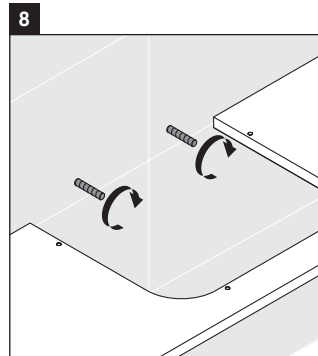

Happy D.2

Montageanleitung	Möbelwaschtisch
Mounting instructions	Furniture washbasin
Notice de montage	Lavabo pour meuble
Montagehandleiding	Meubelwastafel
Instrucciones de montaje	Lavabo consolle
Istruzioni di montaggio	Lavabo mueble
Instruções de montagem	Lavatório para móvel
Monteringsvejledning	Møbel med håndvask
Asennusohje	Pesuallas allaskaappiin
Monteringsanvisning	Møbelservant
Monteringsanvisning	Möbeltvättställ
Paigaldusjuhend	Mööblipealne valamu
Instrukcja montażu	Umywalka meblowa
Инструкция по монтажу	Умывальник для мебели
Montážní návod	Umyvadlo do nábytku
Návod na montáž	Umývadlo do nábytku
Szerelési útmutató	Bútorral aláépíthető mosdó
Upute za montažu	Umivaonik u elementu za umivaonik
Instrucțiuni de montaj	Lavoar pentru mască
Navodila za montažo	Umivalnik z omarico
Ръководство за монтаж	Шкаф за мивка
Montāžas instrukcija	Izlietnes galds
Montavimo instrukcija	Baldinis praustuvas
Montaj kılavuzu	Etajerli lavabo
安装说明	家具脸盆
설치 설명서	가구 세척용 개수대
取り付け説明書	ファニチャー組合せ洗面器
دليل التركيب	حوض موبيليا
# 23186000..	# 23186500..
# 23188000..	# 23181000..
# 23181200..	