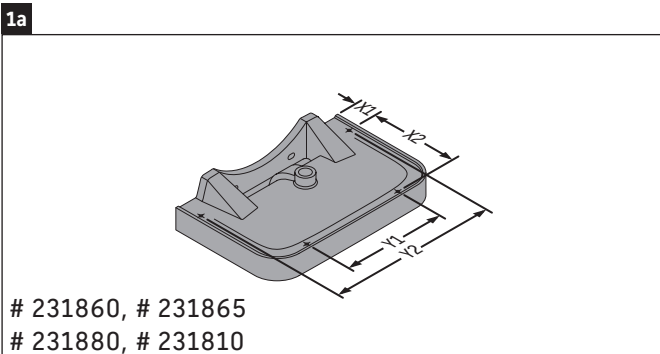

Happy D.2

Montageanleitung	Möbelwaschtisch
Mounting instructions	Furniture washbasin
Notice de montage	Lavabo pour meuble
Montagehandleiding	Meubelwastafel
Instrucciones de montaje	Lavabo consolle
Istruzioni di montaggio	Lavabo mueble
Instruções de montagem	Lavatório para móvel
Monteringsvejledning	Møbel med håndvask
Asennusohje	Pesuallas allaskaappiin
Monteringsanvisning	Møbelservant
Monteringsanvisning	Möbeltvättställ
Paigaldusjuhend	Mööblipealne valamu
Instrukcja montażu	Umywalka meblowa
Инструкция по монтажу	Умывальник для мебели
Montážní návod	Umyvadlo do nábytku
Návod na montáž	Umývadlo do nábytku
Szerelési útmutató	Bútorral aláépíthető mosdó
Upute za montažu	Umivaonik u elementu za umivaonik
Instrucțiuni de montaj	Lavoar pentru mască
Navodila za montažo	Umivalnik z omarico
Ръководство за монтаж	Шкаф за мивка
Montāžas instrukcija	Izlietnes galds
Montavimo instrukcija	Baldinis praustuvas
Montaj kılavuzu	Etajerli lavabo
安装说明	家具脸盆
설치 설명서	가구 세척용 개수대
取り付け説明書	ファニチャー組合せ洗面器
دليل التركيب	حوض موبيليا
# 23186000..	# 23186500..
# 23188000..	# 23181000..
# 23181200..	