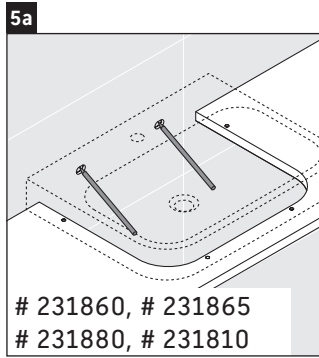

Happy D.2

Montageanleitung	Möbelwaschtisch
Mounting instructions	Furniture washbasin
Notice de montage	Lavabo pour meuble
Montagehandleiding	Meubelwastafel
Instrucciones de montaje	Lavabo consolle
Istruzioni di montaggio	Lavabo mueble
Instruções de montagem	Lavatório para móvel
Monteringsvejledning	Møbel med håndvask
Asennusohje	Pesuallas allaskaappiin
Monteringsanvisning	Møbelservant
Monteringsanvisning	Möbeltvättställ
Paigaldusjuhend	Mööblipealne valamu
Instrukcja montażu	Umywalka meblowa
Инструкция по монтажу	Умывальник для мебели
Montážní návod	Umyvadlo do nábytku
Návod na montáž	Umývadlo do nábytku
Szerelési útmutató	Bútorral aláépíthető mosdó
Upute za montažu	Umivaonik u elementu za umivaonik
Instrucțiuni de montaj	Lavoar pentru mască
Navodila za montažo	Umivalnik z omarico
Ръководство за монтаж	Шкаф за мивка
Montāžas instrukcija	Izlietnes galds
Montavimo instrukcija	Baldinis praustuvas
Montaj kılavuzu	Etajerli lavabo
安装说明	家具脸盆
설치 설명서	가구 세척용 개수대
取り付け説明書	ファニチャー組合せ洗面器
دليل التركيب	حوض موبيليا
# 23186000..	# 23186500..
# 23188000..	# 23181000..
# 23181200..	