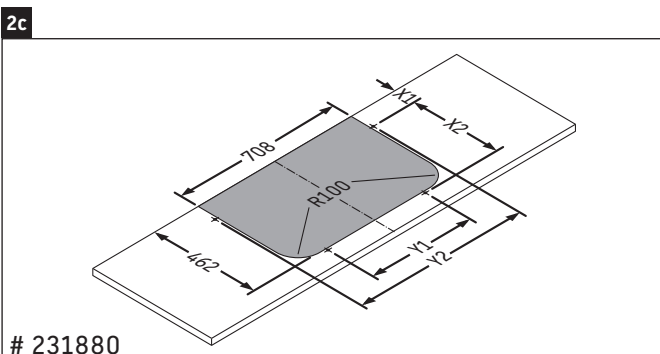

Happy D.2

Montageanleitung	Möbelwaschtisch
Mounting instructions	Furniture washbasin
Notice de montage	Lavabo pour meuble
Montagehandleiding	Meubelwastafel
Instrucciones de montaje	Lavabo consolle
Istruzioni di montaggio	Lavabo mueble
Instruções de montagem	Lavatório para móvel
Monteringsvejledning	Møbel med håndvask
Asennusohje	Pesuallas allaskaappiin
Monteringsanvisning	Møbelservant
Monteringsanvisning	Möbeltvättställ
Paigaldusjuhend	Mööblipealne valamu
Instrukcja montażu	Umywalka meblowa
Инструкция по монтажу	Умывальник для мебели
Montážní návod	Umyvadlo do nábytku
Návod na montáž	Umývadlo do nábytku
Szerelési útmutató	Bútorral aláépíthető mosdó
Upute za montažu	Umivaonik u elementu za umivaonik
Instrucțiuni de montaj	Lavoar pentru mască
Navodila za montažo	Umivalnik z omarico
Ръководство за монтаж	Шкаф за мивка
Montāžas instrukcija	Izlietnes galds
Montavimo instrukcija	Baldinis praustuvas
Montaj kılavuzu	Etajerli lavabo
安装说明	家具脸盆
설치 설명서	가구 세척용 개수대
取り付け説明書	ファニチャー組合せ洗面器
دليل التركيب	حوض موبيليا
# 23186000..	# 23186500..
# 23188000..	# 23181000..
# 23181200..	