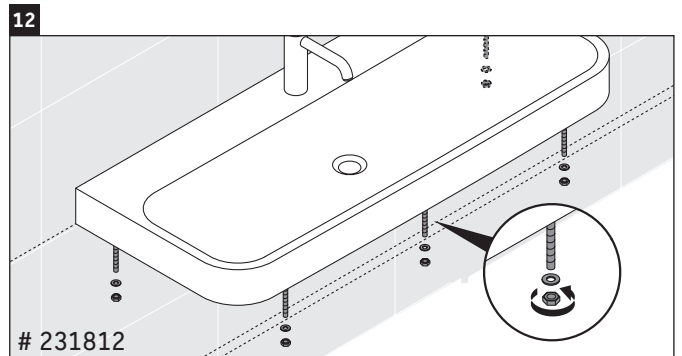

Happy D.2

Montageanleitung	Möbelwaschtisch
Mounting instructions	Furniture washbasin
Notice de montage	Lavabo pour meuble
Montagehandleiding	Meubelwastafel
Instrucciones de montaje	Lavabo consolle
Istruzioni di montaggio	Lavabo mueble
Instruções de montagem	Lavatório para móvel
Monteringsvejledning	Møbel med håndvask
Asennusohje	Pesuallas allaskaappiin
Monteringsanvisning	Møbelservant
Monteringsanvisning	Möbeltvättställ
Paigaldusjuhend	Mööblipealne valamu
Instrukcja montażu	Umywalka meblowa
Инструкция по монтажу	Умывальник для мебели
Montážní návod	Umyvadlo do nábytku
Návod na montáž	Umývadlo do nábytku
Szerelési útmutató	Bútorral aláépíthető mosdó
Upute za montažu	Umivaonik u elementu za umivaonik
Instrucțiuni de montaj	Lavoar pentru mască
Navodila za montažo	Umivalnik z omarico
Ръководство за монтаж	Шкаф за мивка
Montāžas instrukcija	Izlietnes galds
Montavimo instrukcija	Baldinis praustuvas
Montaj kılavuzu	Etajerli lavabo
安装说明	家具脸盆
설치 설명서	가구 세척용 개수대
取り付け説明書	ファニチャー組合せ洗面器
دليل التركيب	حوض موبيليا
# 23186000..	# 23186500..
# 23188000..	# 23181000..
# 23181200..	