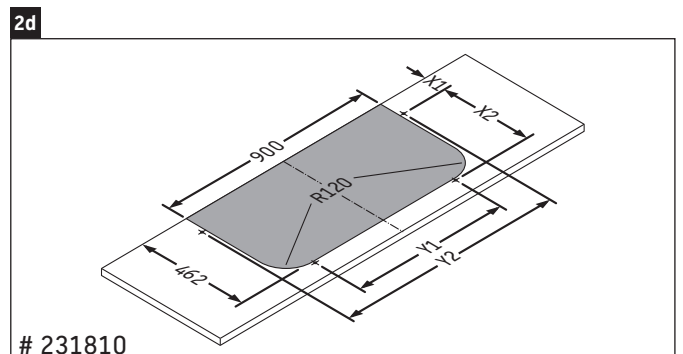

Happy D.2

Montageanleitung	Möbelwaschtisch
Mounting instructions	Furniture washbasin
Notice de montage	Lavabo pour meuble
Montagehandleiding	Meubelwastafel
Instrucciones de montaje	Lavabo consolle
Istruzioni di montaggio	Lavabo mueble
Instruções de montagem	Lavatório para móvel
Monteringsvejledning	Møbel med håndvask
Asennusohje	Pesuallas allaskaappiin
Monteringsanvisning	Møbelservant
Monteringsanvisning	Möbeltvättställ
Paigaldusjuhend	Mööblipealne valamu
Instrukcja montażu	Umywalka meblowa
Инструкция по монтажу	Умывальник для мебели
Montážní návod	Umyvadlo do nábytku
Návod na montáž	Umývadlo do nábytku
Szerelési útmutató	Bútorral aláépíthető mosdó
Upute za montažu	Umivaonik u elementu za umivaonik
Instrucțiuni de montaj	Lavoar pentru mască
Navodila za montažo	Umivalnik z omarico
Ръководство за монтаж	Шкаф за мивка
Montāžas instrukcija	Izlietnes galds
Montavimo instrukcija	Baldinis praustuvas
Montaj kılavuzu	Etajerli lavabo
安装说明	家具脸盆
설치 설명서	가구 세척용 개수대
取り付け説明書	ファニチャー組合せ洗面器
دليل التركيب	حوض موبيليا
# 23186000..	# 23186500..
# 23188000..	# 23181000..
# 23181200..	