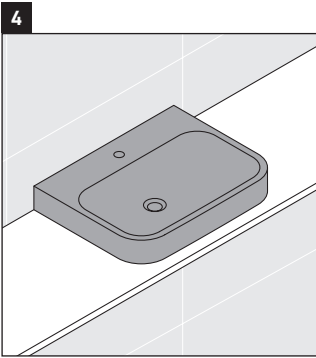

Happy D.2

Montageanleitung	Möbelwaschtisch
Mounting instructions	Furniture washbasin
Notice de montage	Lavabo pour meuble
Montagehandleiding	Meubelwastafel
Instrucciones de montaje	Lavabo consolle
Istruzioni di montaggio	Lavabo mueble
Instruções de montagem	Lavatório para móvel
Monteringsvejledning	Møbel med håndvask
Asennusohje	Pesuallas allaskaappiin
Monteringsanvisning	Møbelservant
Monteringsanvisning	Möbeltvättställ
Paigaldusjuhend	Mööblipealne valamu
Instrukcja montażu	Umywalka meblowa
Инструкция по монтажу	Умывальник для мебели
Montážní návod	Umyvadlo do nábytku
Návod na montáž	Umývadlo do nábytku
Szerelési útmutató	Bútorral aláépíthető mosdó
Upute za montažu	Umivaonik u elementu za umivaonik
Instrucțiuni de montaj	Lavoar pentru mască
Navodila za montažo	Umivalnik z omarico
Ръководство за монтаж	Шкаф за мивка
Montāžas instrukcija	Izlietnes galds
Montavimo instrukcija	Baldinis praustuvas
Montaj kılavuzu	Etajerli lavabo
安装说明	家具脸盆
설치 설명서	가구 세척용 개수대
取り付け説明書	ファニチャー組合せ洗面器
دليل التركيب	حوض موبيليا
# 23186000..	# 23186500..
# 23188000..	# 23181000..
# 23181200..	