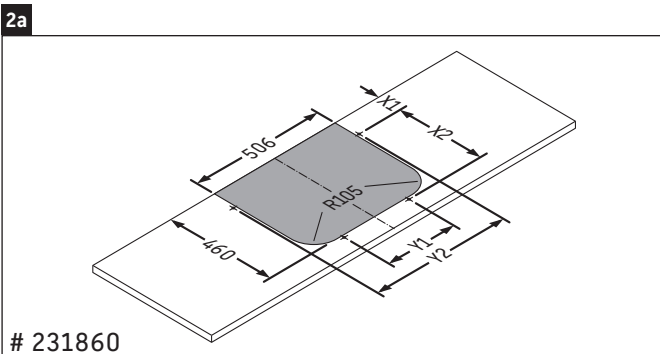

Happy D.2

Montageanleitung	Möbelwaschtisch
Mounting instructions	Furniture washbasin
Notice de montage	Lavabo pour meuble
Montagehandleiding	Meubelwastafel
Instrucciones de montaje	Lavabo consolle
Istruzioni di montaggio	Lavabo mueble
Instruções de montagem	Lavatório para móvel
Monteringsvejledning	Møbel med håndvask
Asennusohje	Pesuallas allaskaappiin
Monteringsanvisning	Møbelservant
Monteringsanvisning	Möbeltvättställ
Paigaldusjuhend	Mööblipealne valamu
Instrukcja montażu	Umywalka meblowa
Инструкция по монтажу	Умывальник для мебели
Montážní návod	Umyvadlo do nábytku
Návod na montáž	Umývadlo do nábytku
Szerelési útmutató	Bútorral aláépíthető mosdó
Upute za montažu	Umivaonik u elementu za umivaonik
Instrucțiuni de montaj	Lavoar pentru mască
Navodila za montažo	Umivalnik z omarico
Ръководство за монтаж	Шкаф за мивка
Montāžas instrukcija	Izlietnes galds
Montavimo instrukcija	Baldinis praustuvas
Montaj kılavuzu	Etajerli lavabo
安装说明	家具脸盆
설치 설명서	가구 세척용 개수대
取り付け説明書	ファニチャー組合せ洗面器
دليل التركيب	حوض موبيليا
# 23186000..	# 23186500..
# 23188000..	# 23181000..
# 23181200..	