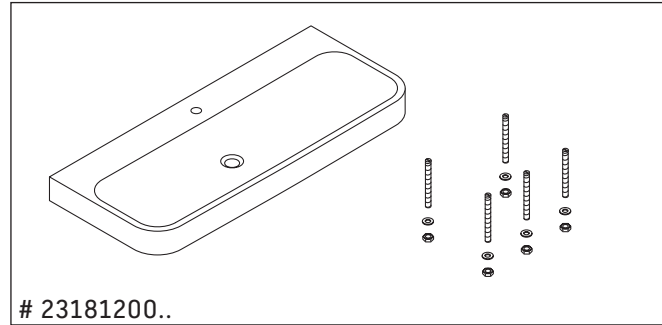

Happy D.2

Montageanleitung	Möbelwaschtisch
Mounting instructions	Furniture washbasin
Notice de montage	Lavabo pour meuble
Montagehandleiding	Meubelwastafel
Instrucciones de montaje	Lavabo consolle
Istruzioni di montaggio	Lavabo mueble
Instruções de montagem	Lavatório para móvel
Monteringsvejledning	Møbel med håndvask
Asennusohje	Pesuallas allaskaappiin
Monteringsanvisning	Møbelservant
Monteringsanvisning	Möbeltvättställ
Paigaldusjuhend	Mööblipealne valamu
Instrukcja montażu	Umywalka meblowa
Инструкция по монтажу	Умывальник для мебели
Montážní návod	Umyvadlo do nábytku
Návod na montáž	Umývadlo do nábytku
Szerelési útmutató	Bútorral aláépíthető mosdó
Upute za montažu	Umivaonik u elementu za umivaonik
Instrucțiuni de montaj	Lavoar pentru mască
Navodila za montažo	Umivalnik z omarico
Ръководство за монтаж	Шкаф за мивка
Montāžas instrukcija	Izlietnes galds
Montavimo instrukcija	Baldinis praustuvas
Montaj kılavuzu	Etajerli lavabo
安装说明	家具脸盆
설치 설명서	가구 세척용 개수대
取り付け説明書	ファニチャー組合せ洗面器
دليل التركيب	حوض موبيليا
# 23186000..	# 23186500..
# 23188000..	# 23181000..
# 23181200..	