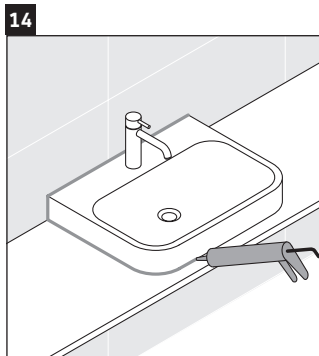

Happy D.2

Montageanleitung	Möbelwaschtisch
Mounting instructions	Furniture washbasin
Notice de montage	Lavabo pour meuble
Montagehandleiding	Meubelwastafel
Instrucciones de montaje	Lavabo consolle
Istruzioni di montaggio	Lavabo mueble
Instruções de montagem	Lavatório para móvel
Monteringsvejledning	Møbel med håndvask
Asennusohje	Pesuallas allaskaappiin
Monteringsanvisning	Møbelservant
Monteringsanvisning	Möbeltvättställ
Paigaldusjuhend	Mööblipealne valamu
Instrukcja montażu	Umywalka meblowa
Инструкция по монтажу	Умывальник для мебели
Montážní návod	Umyvadlo do nábytku
Návod na montáž	Umývadlo do nábytku
Szerelési útmutató	Bútorral aláépíthető mosdó
Upute za montažu	Umivaonik u elementu za umivaonik
Instrucțiuni de montaj	Lavoar pentru mască
Navodila za montažo	Umivalnik z omarico
Ръководство за монтаж	Шкаф за мивка
Montāžas instrukcija	Izlietnes galds
Montavimo instrukcija	Baldinis praustuvas
Montaj kılavuzu	Etajerli lavabo
安装说明	家具脸盆
설치 설명서	가구 세척용 개수대
取り付け説明書	ファニチャー組合せ洗面器
دليل التركيب	حوض موبيليا
# 23186000..	# 23186500..
# 23188000..	# 23181000..
# 23181200..	