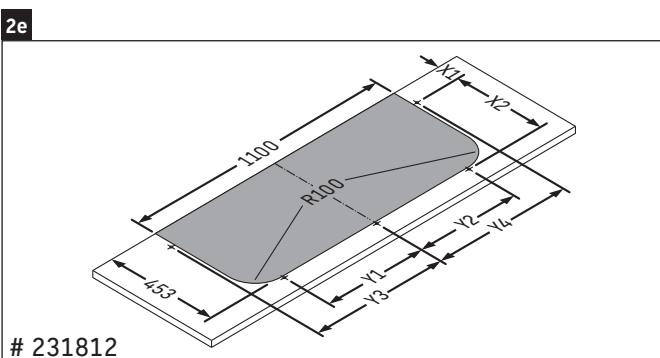

Happy D.2

Montageanleitung	Möbelwaschtisch
Mounting instructions	Furniture washbasin
Notice de montage	Lavabo pour meuble
Montagehandleiding	Meubelwastafel
Instrucciones de montaje	Lavabo consolle
Istruzioni di montaggio	Lavabo mueble
Instruções de montagem	Lavatório para móvel
Monteringsvejledning	Møbel med håndvask
Asennusohje	Pesuallas allaskaappiin
Monteringsanvisning	Møbelservant
Monteringsanvisning	Möbeltvättställ
Paigaldusjuhend	Mööblipealne valamu
Instrukcja montażu	Umywalka meblowa
Инструкция по монтажу	Умывальник для мебели
Montážní návod	Umyvadlo do nábytku
Návod na montáž	Umývadlo do nábytku
Szerelési útmutató	Bútorral aláépíthető mosdó
Upute za montažu	Umivaonik u elementu za umivaonik
Instrucțiuni de montaj	Lavoar pentru mască
Navodila za montažo	Umivalnik z omarico
Ръководство за монтаж	Шкаф за мивка
Montāžas instrukcija	Izlietnes galds
Montavimo instrukcija	Baldinis praustuvas
Montaj kılavuzu	Etajerli lavabo
安装说明	家具脸盆
설치 설명서	가구 세척용 개수대
取り付け説明書	ファニチャー組合せ洗面器
دليل التركيب	حوض موبيليا
# 23186000..	# 23186500..
# 23188000..	# 23181000..
# 23181200..	