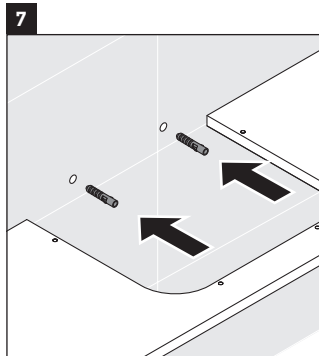

Happy D.2

Montageanleitung	Möbelwaschtisch
Mounting instructions	Furniture washbasin
Notice de montage	Lavabo pour meuble
Montagehandleiding	Meubelwastafel
Instrucciones de montaje	Lavabo consolle
Istruzioni di montaggio	Lavabo mueble
Instruções de montagem	Lavatório para móvel
Monteringsvejledning	Møbel med håndvask
Asennusohje	Pesuallas allaskaappiin
Monteringsanvisning	Møbelservant
Monteringsanvisning	Möbeltvättställ
Paigaldusjuhend	Mööblipealne valamu
Instrukcja montażu	Umywalka meblowa
Инструкция по монтажу	Умывальник для мебели
Montážní návod	Umyvadlo do nábytku
Návod na montáž	Umývadlo do nábytku
Szerelési útmutató	Bútorral aláépíthető mosdó
Upute za montažu	Umivaonik u elementu za umivaonik
Instrucțiuni de montaj	Lavoar pentru mască
Navodila za montažo	Umivalnik z omarico
Ръководство за монтаж	Шкаф за мивка
Montāžas instrukcija	Izlietnes galds
Montavimo instrukcija	Baldinis praustuvas
Montaj kılavuzu	Etajerli lavabo
安装说明	家具脸盆
설치 설명서	가구 세척용 개수대
取り付け説明書	ファニチャー組合せ洗面器
دليل التركيب	حوض موبيليا
# 23186000..	# 23186500..
# 23188000..	# 23181000..
# 23181200..	