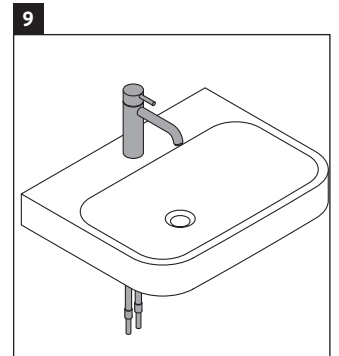

Happy D.2

Montageanleitung	Möbelwaschtisch
Mounting instructions	Furniture washbasin
Notice de montage	Lavabo pour meuble
Montagehandleiding	Meubelwastafel
Instrucciones de montaje	Lavabo consolle
Istruzioni di montaggio	Lavabo mueble
Instruções de montagem	Lavatório para móvel
Monteringsvejledning	Møbel med håndvask
Asennusohje	Pesuallas allaskaappiin
Monteringsanvisning	Møbelservant
Monteringsanvisning	Möbeltvättställ
Paigaldusjuhend	Mööblipealne valamu
Instrukcja montażu	Umywalka meblowa
Инструкция по монтажу	Умывальник для мебели
Montážní návod	Umyvadlo do nábytku
Návod na montáž	Umývadlo do nábytku
Szerelési útmutató	Bútorral aláépíthető mosdó
Upute za montažu	Umivaonik u elementu za umivaonik
Instrucțiuni de montaj	Lavoar pentru mască
Navodila za montažo	Umivalnik z omarico
Ръководство за монтаж	Шкаф за мивка
Montāžas instrukcija	Izlietnes galds
Montavimo instrukcija	Baldinis praustuvas
Montaj kılavuzu	Etajerli lavabo
安装说明	家具脸盆
설치 설명서	가구 세척용 개수대
取り付け説明書	ファニチャー組合せ洗面器
دليل التركيب	حوض موبيليا
# 23186000..	# 23186500..
# 23188000..	# 23181000..
# 23181200..	