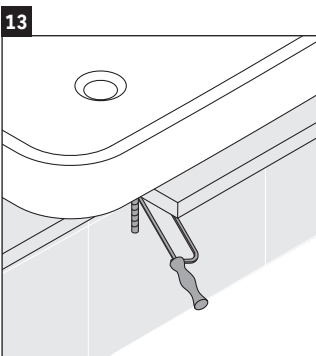

Happy D.2

Montageanleitung	Möbelwaschtisch
Mounting instructions	Furniture washbasin
Notice de montage	Lavabo pour meuble
Montagehandleiding	Meubelwastafel
Instrucciones de montaje	Lavabo consolle
Istruzioni di montaggio	Lavabo mueble
Instruções de montagem	Lavatório para móvel
Monteringsvejledning	Møbel med håndvask
Asennusohje	Pesuallas allaskaappiin
Monteringsanvisning	Møbelservant
Monteringsanvisning	Möbeltvättställ
Paigaldusjuhend	Mööblipealne valamu
Instrukcja montażu	Umywalka meblowa
Инструкция по монтажу	Умывальник для мебели
Montážní návod	Umyvadlo do nábytku
Návod na montáž	Umývadlo do nábytku
Szerelési útmutató	Bútorral aláépíthető mosdó
Upute za montažu	Umivaonik u elementu za umivaonik
Instrucțiuni de montaj	Lavoar pentru mască
Navodila za montažo	Umivalnik z omarico
Ръководство за монтаж	Шкаф за мивка
Montāžas instrukcija	Izlietnes galds
Montavimo instrukcija	Baldinis praustuvas
Montaj kılavuzu	Etajerli lavabo
安装说明	家具脸盆
설치 설명서	가구 세척용 개수대
取り付け説明書	ファニチャー組合せ洗面器
دليل التركيب	حوض موبيليا
# 23186000..	# 23186500..
# 23188000..	# 23181000..
# 23181200..	