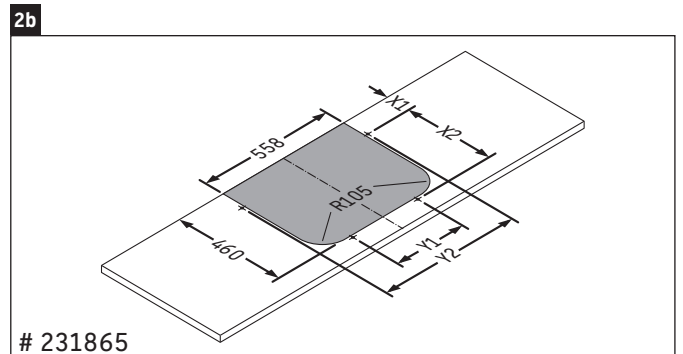

Happy D.2

Montageanleitung	Möbelwaschtisch
Mounting instructions	Furniture washbasin
Notice de montage	Lavabo pour meuble
Montagehandleiding	Meubelwastafel
Instrucciones de montaje	Lavabo consolle
Istruzioni di montaggio	Lavabo mueble
Instruções de montagem	Lavatório para móvel
Monteringsvejledning	Møbel med håndvask
Asennusohje	Pesuallas allaskaappiin
Monteringsanvisning	Møbelservant
Monteringsanvisning	Möbeltvättställ
Paigaldusjuhend	Mööblipealne valamu
Instrukcja montażu	Umywalka meblowa
Инструкция по монтажу	Умывальник для мебели
Montážní návod	Umyvadlo do nábytku
Návod na montáž	Umývadlo do nábytku
Szerelési útmutató	Bútorral aláépíthető mosdó
Upute za montažu	Umivaonik u elementu za umivaonik
Instrucțiuni de montaj	Lavoar pentru mască
Navodila za montažo	Umivalnik z omarico
Ръководство за монтаж	Шкаф за мивка
Montāžas instrukcija	Izlietnes galds
Montavimo instrukcija	Baldinis praustuvas
Montaj kılavuzu	Etajerli lavabo
安装说明	家具脸盆
설치 설명서	가구 세척용 개수대
取り付け説明書	ファニチャー組合せ洗面器
دليل التركيب	حوض موبيليا
# 23186000..	# 23186500..
# 23188000..	# 23181000..
# 23181200..	