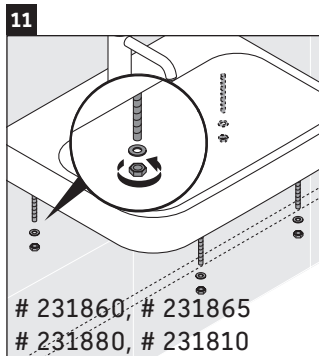

Happy D.2

Montageanleitung	Möbelwaschtisch
Mounting instructions	Furniture washbasin
Notice de montage	Lavabo pour meuble
Montagehandleiding	Meubelwastafel
Instrucciones de montaje	Lavabo consolle
Istruzioni di montaggio	Lavabo mueble
Instruções de montagem	Lavatório para móvel
Monteringsvejledning	Møbel med håndvask
Asennusohje	Pesuallas allaskaappiin
Monteringsanvisning	Møbelservant
Monteringsanvisning	Möbeltvättställ
Paigaldusjuhend	Mööblipealne valamu
Instrukcja montażu	Umywalka meblowa
Инструкция по монтажу	Умывальник для мебели
Montážní návod	Umyvadlo do nábytku
Návod na montáž	Umývadlo do nábytku
Szerelési útmutató	Bútorral aláépíthető mosdó
Upute za montažu	Umivaonik u elementu za umivaonik
Instrucțiuni de montaj	Lavoar pentru mască
Navodila za montažo	Umivalnik z omarico
Ръководство за монтаж	Шкаф за мивка
Montāžas instrukcija	Izlietnes galds
Montavimo instrukcija	Baldinis praustuvas
Montaj kılavuzu	Etajerli lavabo
安装说明	家具脸盆
설치 설명서	가구 세척용 개수대
取り付け説明書	ファニチャー組合せ洗面器
دليل التركيب	حوض موبيليا
# 23186000..	# 23186500..
# 23188000..	# 23181000..
# 23181200..	