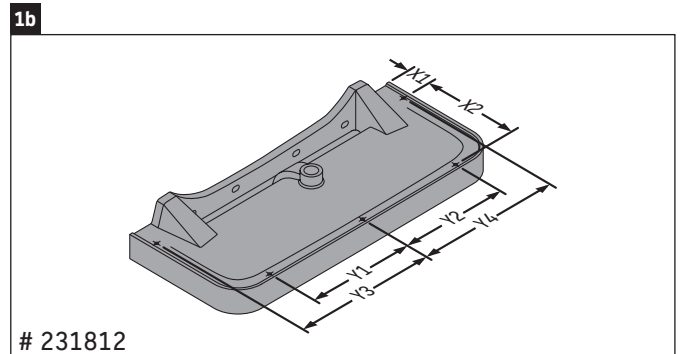

Happy D.2

Montageanleitung	Möbelwaschtisch
Mounting instructions	Furniture washbasin
Notice de montage	Lavabo pour meuble
Montagehandleiding	Meubelwastafel
Instrucciones de montaje	Lavabo consolle
Istruzioni di montaggio	Lavabo mueble
Instruções de montagem	Lavatório para móvel
Monteringsvejledning	Møbel med håndvask
Asennusohje	Pesuallas allaskaappiin
Monteringsanvisning	Møbelservant
Monteringsanvisning	Möbeltvättställ
Paigaldusjuhend	Mööblipealne valamu
Instrukcja montażu	Umywalka meblowa
Инструкция по монтажу	Умывальник для мебели
Montážní návod	Umyvadlo do nábytku
Návod na montáž	Umývadlo do nábytku
Szerelési útmutató	Bútorral aláépíthető mosdó
Upute za montažu	Umivaonik u elementu za umivaonik
Instrucțiuni de montaj	Lavoar pentru mască
Navodila za montažo	Umivalnik z omarico
Ръководство за монтаж	Шкаф за мивка
Montāžas instrukcija	Izlietnes galds
Montavimo instrukcija	Baldinis praustuvas
Montaj kılavuzu	Etajerli lavabo
安装说明	家具脸盆
설치 설명서	가구 세척용 개수대
取り付け説明書	ファニチャー組合せ洗面器
دليل التركيب	حوض موبيليا
# 23186000..	# 23186500..
# 23188000..	# 23181000..
# 23181200..	