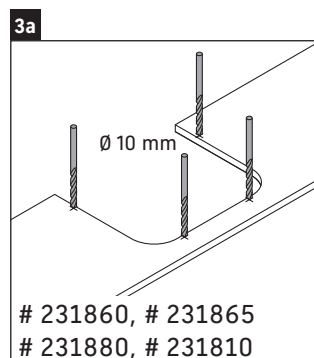

Happy D.2

Montageanleitung	Möbelwaschtisch
Mounting instructions	Furniture washbasin
Notice de montage	Lavabo pour meuble
Montagehandleiding	Meubelwastafel
Instrucciones de montaje	Lavabo consolle
Istruzioni di montaggio	Lavabo mueble
Instruções de montagem	Lavatório para móvel
Monteringsvejledning	Møbel med håndvask
Asennusohje	Pesuallas allaskaappiin
Monteringsanvisning	Møbelservant
Monteringsanvisning	Möbeltvättställ
Paigaldusjuhend	Mööblipealne valamu
Instrukcja montażu	Umywalka meblowa
Инструкция по монтажу	Умывальник для мебели
Montážní návod	Umyvadlo do nábytku
Návod na montáž	Umývadlo do nábytku
Szerelési útmutató	Bútorral aláépíthető mosdó
Upute za montažu	Umivaonik u elementu za umivaonik
Instrucțiuni de montaj	Lavoar pentru mască
Navodila za montažo	Umivalnik z omarico
Ръководство за монтаж	Шкаф за мивка
Montāžas instrukcija	Izlietnes galds
Montavimo instrukcija	Baldinis praustuvas
Montaj kılavuzu	Etajerli lavabo
安装说明	家具脸盆
설치 설명서	가구 세척용 개수대
取り付け説明書	ファニチャー組合せ洗面器
دليل التركيب	حوض موبيليا
# 23186000..	# 23186500..
# 23188000..	# 23181000..
# 23181200..	