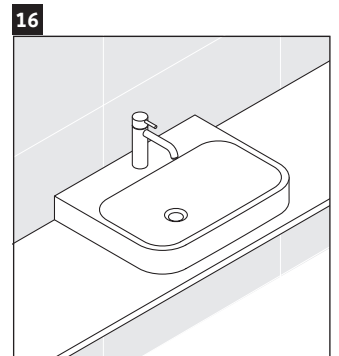

Happy D.2

Montageanleitung	Möbelwaschtisch
Mounting instructions	Furniture washbasin
Notice de montage	Lavabo pour meuble
Montagehandleiding	Meubelwastafel
Instrucciones de montaje	Lavabo consolle
Istruzioni di montaggio	Lavabo mueble
Instruções de montagem	Lavatório para móvel
Monteringsvejledning	Møbel med håndvask
Asennusohje	Pesuallas allaskaappiin
Monteringsanvisning	Møbelservant
Monteringsanvisning	Möbeltvättställ
Paigaldusjuhend	Mööblipealne valamu
Instrukcja montażu	Umywalka meblowa
Инструкция по монтажу	Умывальник для мебели
Montážní návod	Umyvadlo do nábytku
Návod na montáž	Umývadlo do nábytku
Szerelési útmutató	Bútorral aláépíthető mosdó
Upute za montažu	Umivaonik u elementu za umivaonik
Instrucțiuni de montaj	Lavoar pentru mască
Navodila za montažo	Umivalnik z omarico
Ръководство за монтаж	Шкаф за мивка
Montāžas instrukcija	Izlietnes galds
Montavimo instrukcija	Baldinis praustuvas
Montaj kılavuzu	Etajerli lavabo
安装说明	家具脸盆
설치 설명서	가구 세척용 개수대
取り付け説明書	ファニチャー組合せ洗面器
دليل التركيب	حوض موبيليا
# 23186000..	# 23186500..
# 23188000..	# 23181000..
# 23181200..	