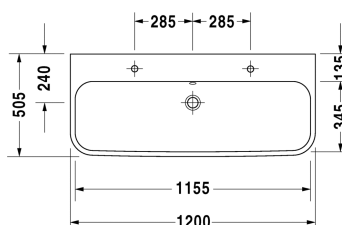

Happy D.2 Umyvadlo broušené # 2318120026

| < 1200 mm > |

Umyvadlo broušené	Rozměr	Váha	Objednáací číslo
s přetokem, s plochou pro armaturu, včetně přetokové krytky, chrom, 1200 mm			
Barvy			
00 Bílá			
Varianta			
● _ _ ●	1200 x 505 mm	32,700 kg	2318120026
Infobox			
K upevnění keramiky větší než 1200 mm je zapotřebí 2 upevňovacích setů pro umyvadlo			
Sanitární keramika se speciálním povrchem WonderGliss zůstává čistá a dobře vypadající po dlouhou dobu. Pokud chcete objednat povrchovou úpravu WonderGliss vložte za objednáací číslo "1".			
Příslušenství			
Designový sifon		1,500 kg	005036
Vhodné produkty			
Deska pro umyvadlovou mísu a umyvadlo na zabudování 1 deska s jedním výřezem, min. šířka viz pokyny pro objednání, šířka max. 2000 mm, za každých započatých 100 mm, základní cena do 800 mm, 550 mm	550 mm		LC096C
Deska pro umyvadlovou mísu a umyvadlo na zabudování 1 deska se 2 výřezy, min. šířka viz pokyny pro objednání, šířka max. 2000 mm, za každých započatých 100 mm, základní cena do 800 mm, 550 mm	550 mm		LC097C