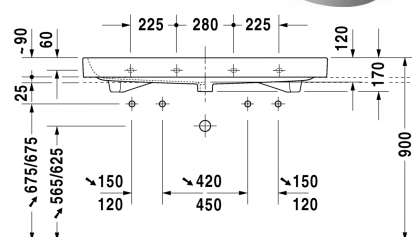

Happy D.2 Umyvadlo broušené # 2318120026

| < 1200 mm > |

Umyvadlo broušené	Rozměr	Váha	Objednáací číslo
s přetokem, s plochou pro armaturu, včetně přetokové krytky, chrom, 1200 mm			
Barvy			
00 Bílá			
Varianta			
● _ _ ●	1200 x 505 mm	32,700 kg	2318120026
Infobox			
K upevnění keramiky větší než 1200 mm je zapotřebí 2 upevňovacích setů pro umyvadlo			
Sanitární keramika se speciálním povrchem WonderGliss zůstává čistá a dobře vypadající po dlouhou dobu. Pokud chcete objednat povrchovou úpravu WonderGliss vložte za objednáací číslo "1".			
Příslušenství			
Designový sifon		1,500 kg	005036
Vhodné produkty			
Deska pro umyvadlovou mísu a umyvadlo na zabudování 1 deska s jedním výřezem, min. šířka viz pokyny pro objednání, šířka max. 2000 mm, za každých započatých 100 mm, základní cena do 800 mm, 550 mm	550 mm		LC096C
Deska pro umyvadlovou mísu a umyvadlo na zabudování 1 deska se 2 výřezy, min. šířka viz pokyny pro objednání, šířka max. 2000 mm, za každých započatých 100 mm, základní cena do 800 mm, 550 mm	550 mm		LC097C