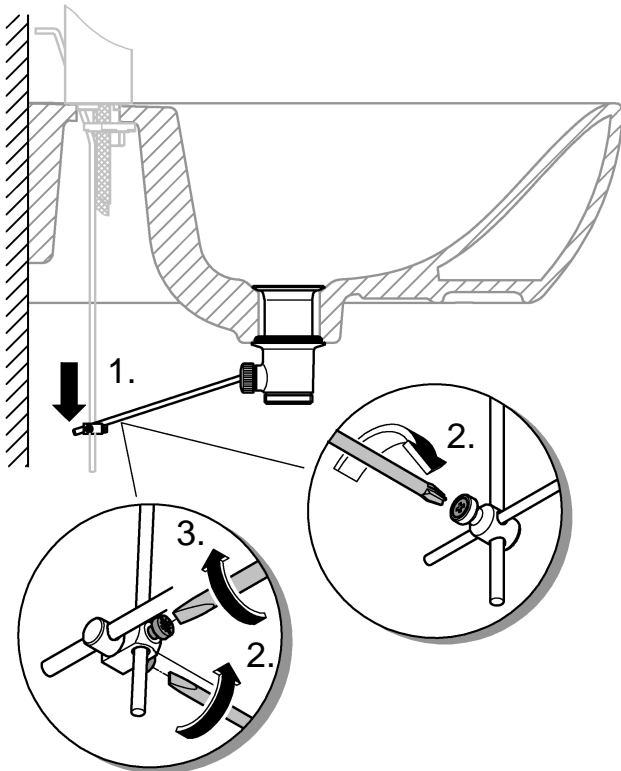

7

8

9

*19 017	13mm		07 052	180mm
			*07 341	350mm

Pure Freude an Wasser

GROHE
WAVES

D

+49 571 3989 333
helpline@grohe.de