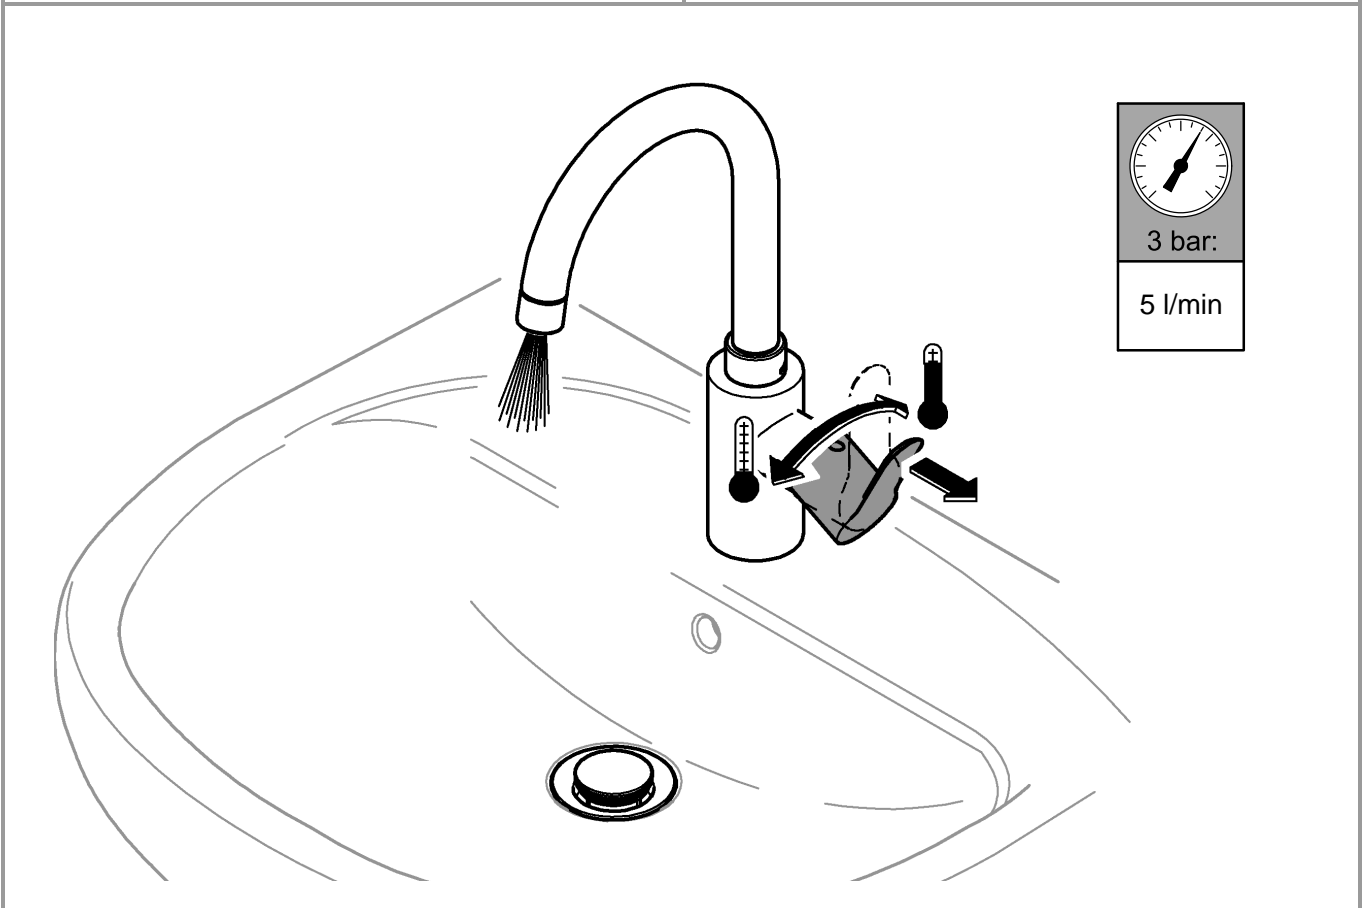

7

8

9

*19 017	13mm		07 052	180mm
			*07 341	350mm

Pure Freude an Wasser

GROHE
WAVES

D

+49 571 3989 333
helpline@grohe.de