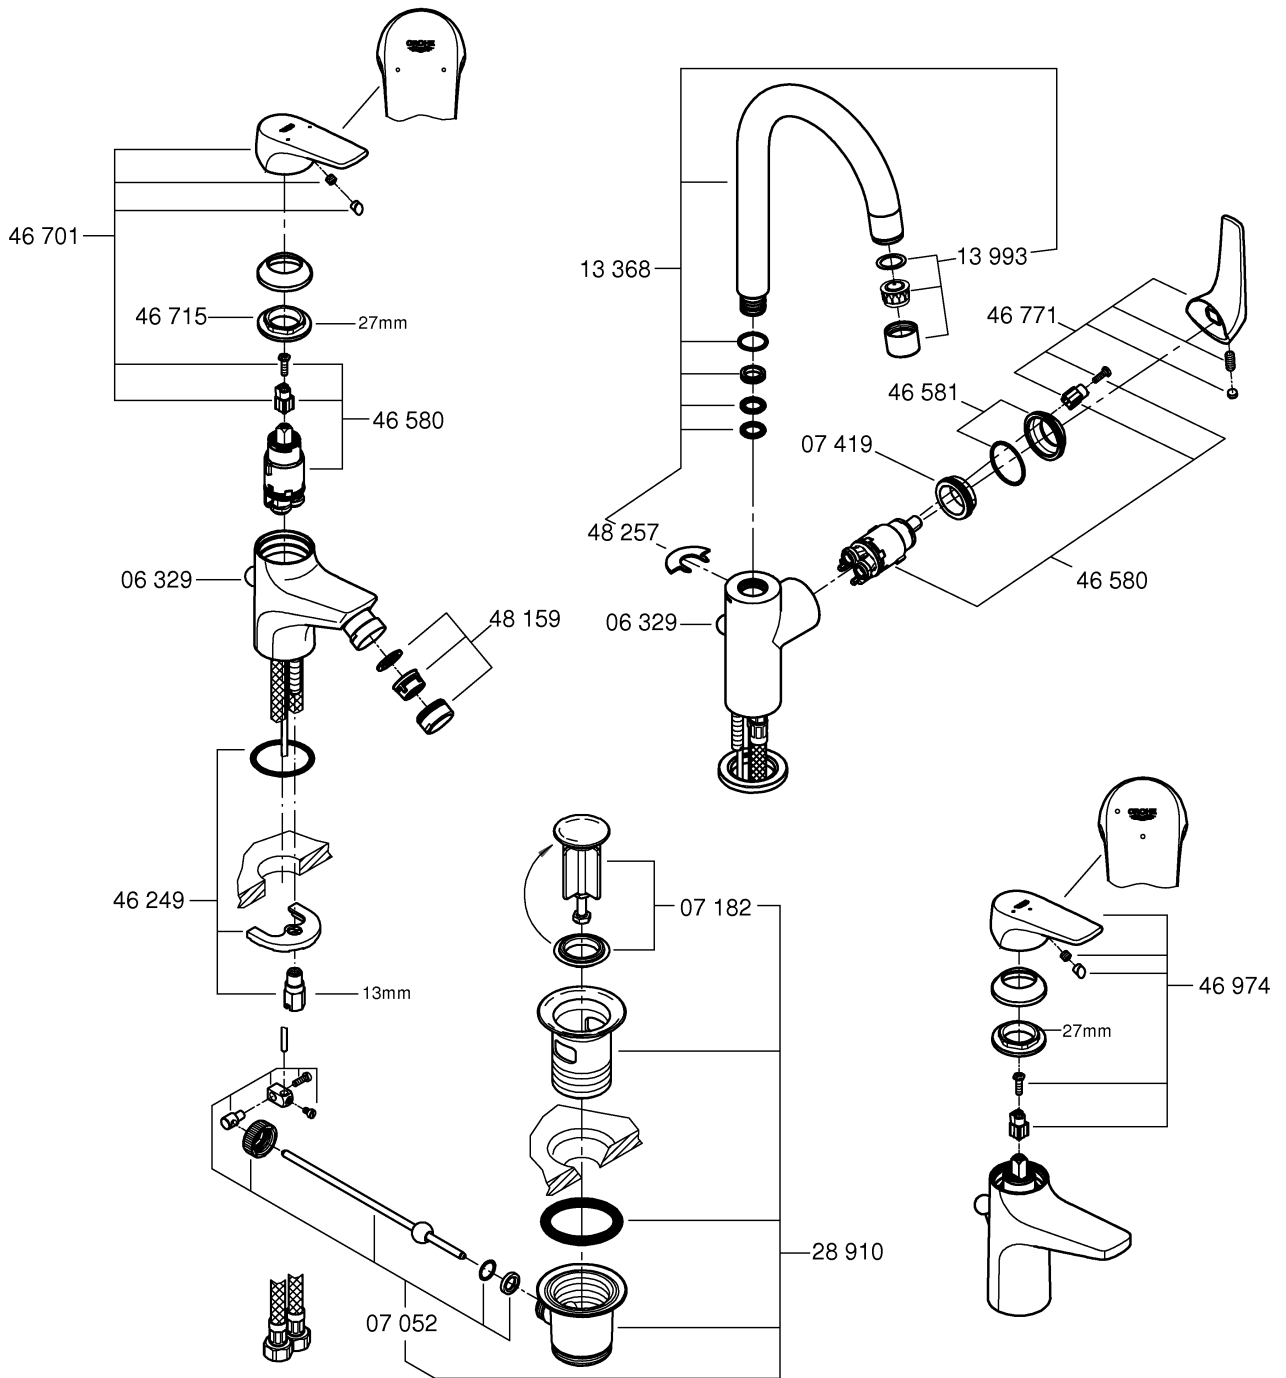

7

8

9

*19 017	13mm		07 052	180mm
			*07 341	350mm

Pure Freude an Wasser

GROHE
WAVES

D

+49 571 3989 333
helpline@grohe.de