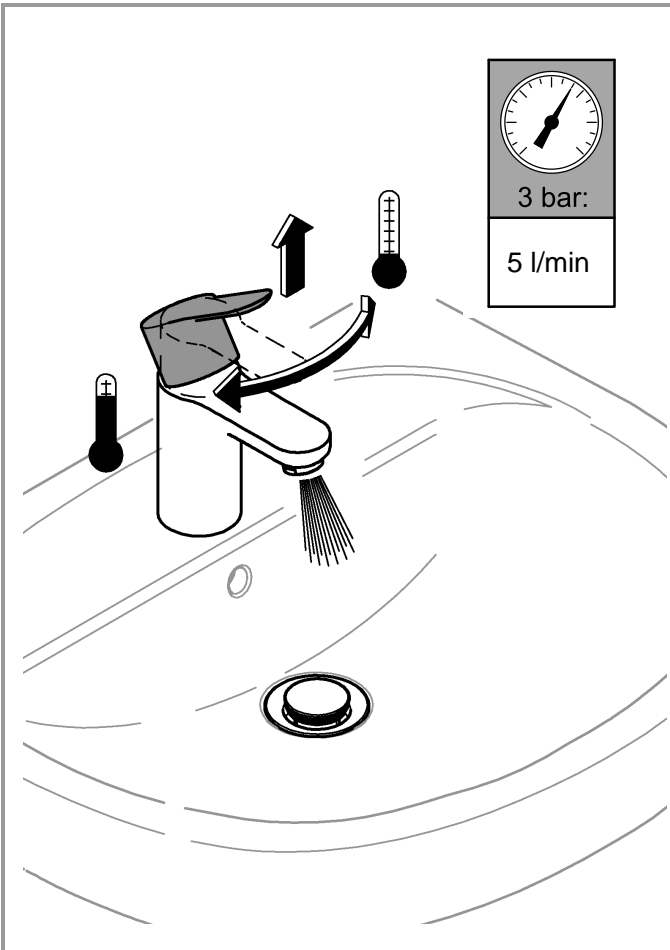

7

8

9

*19 017	13mm		07 052	180mm
			*07 341	350mm

Pure Freude an Wasser

GROHE
WAVES

D

+49 571 3989 333
helpline@grohe.de