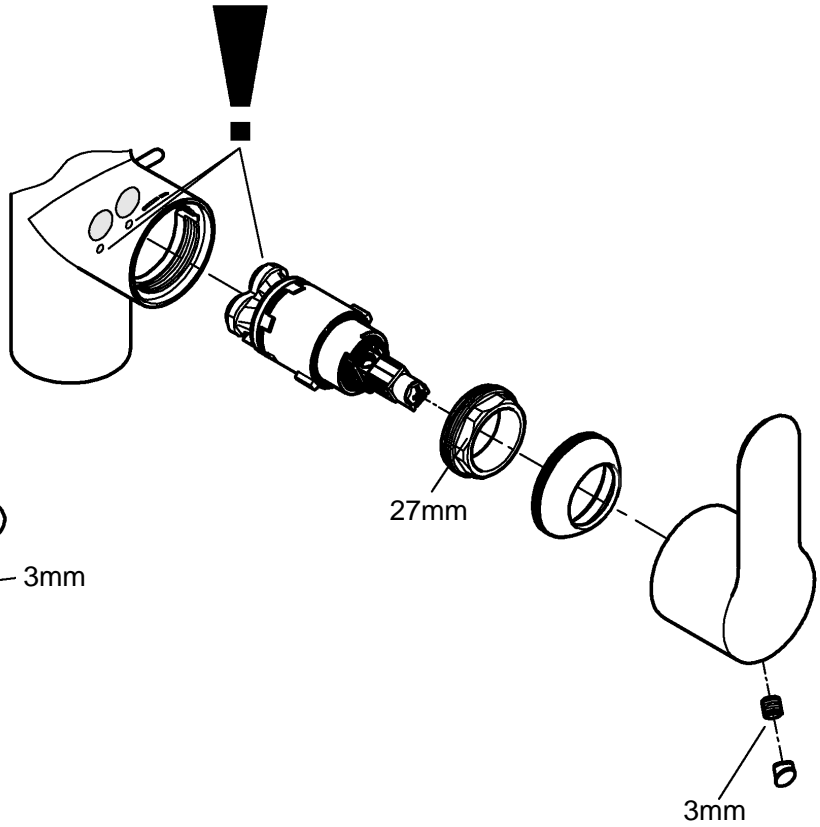

7

8

9

*19 017	13mm		07 052	180mm
			*07 341	350mm

Pure Freude an Wasser

GROHE
WAVES

D

+49 571 3989 333
helpline@grohe.de