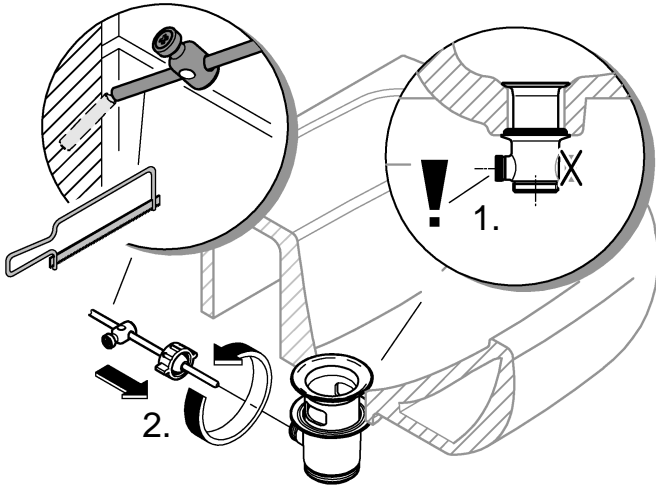

7

8

9

*19 017	13mm		07 052	180mm
			*07 341	350mm

Pure Freude an Wasser

GROHE
WAVES

D

+49 571 3989 333
helpline@grohe.de