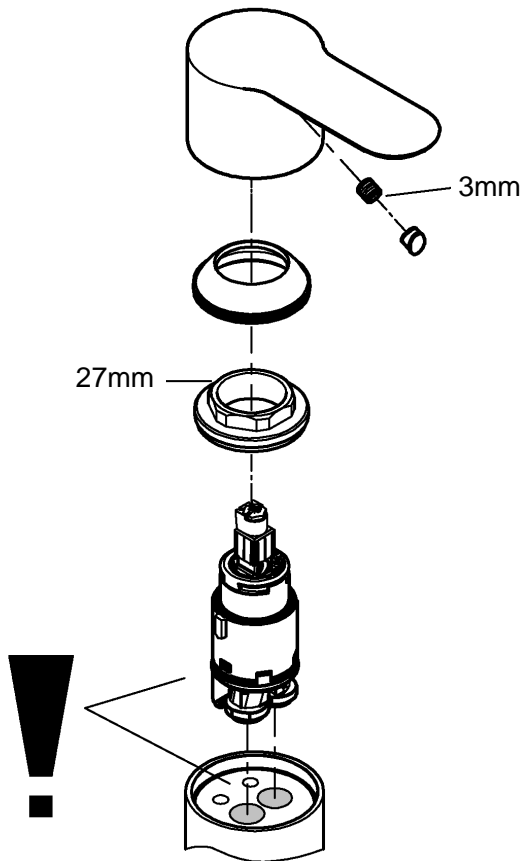

7

8

9

*19 017	13mm		07 052	180mm
			*07 341	350mm

Pure Freude an Wasser

GROHE
WAVES

D

+49 571 3989 333
helpline@grohe.de