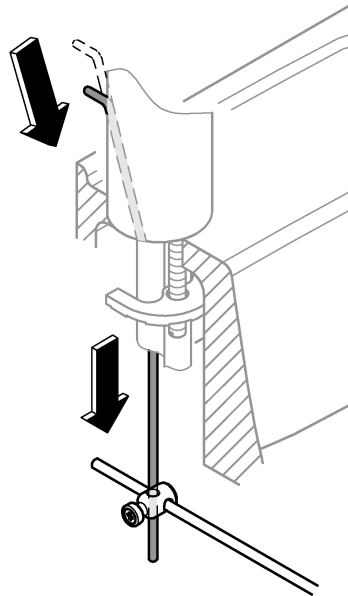

7

8

9

*19 017	13mm		07 052	180mm
			*07 341	350mm

Pure Freude an Wasser

GROHE
WAVES

D

+49 571 3989 333
helpline@grohe.de