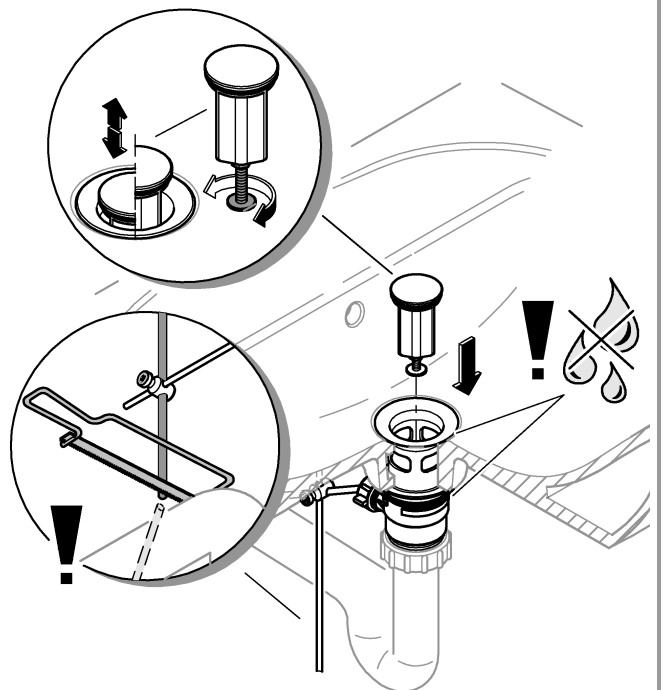

7

8

9

*19 017	13mm		07 052	180mm
			*07 341	350mm

Pure Freude an Wasser

GROHE
WAVES

D

+49 571 3989 333
helpline@grohe.de