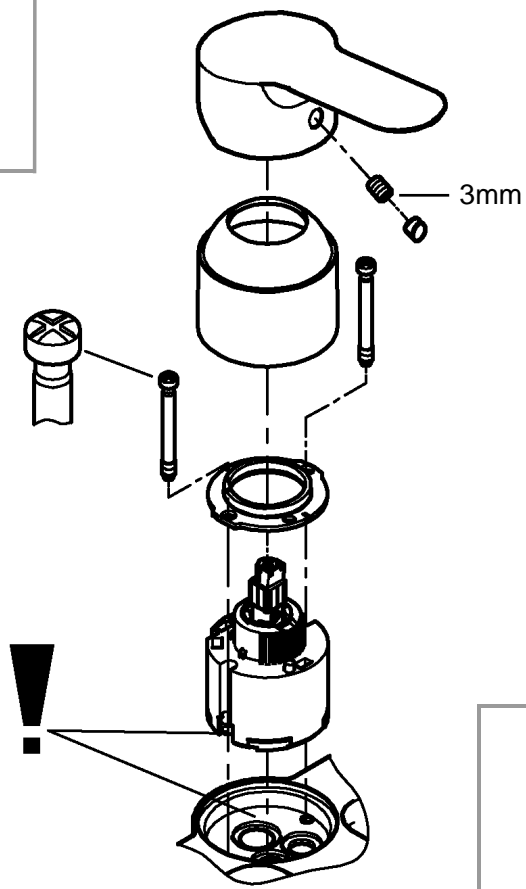

23 771

23 772

DIN 1988
DIN EN 806

*19 332
32mm

*19 377
30mm

*07 130	
*19 377	30mm
*46 375	

Pure Freude an Wasser

GROHE
WAVES