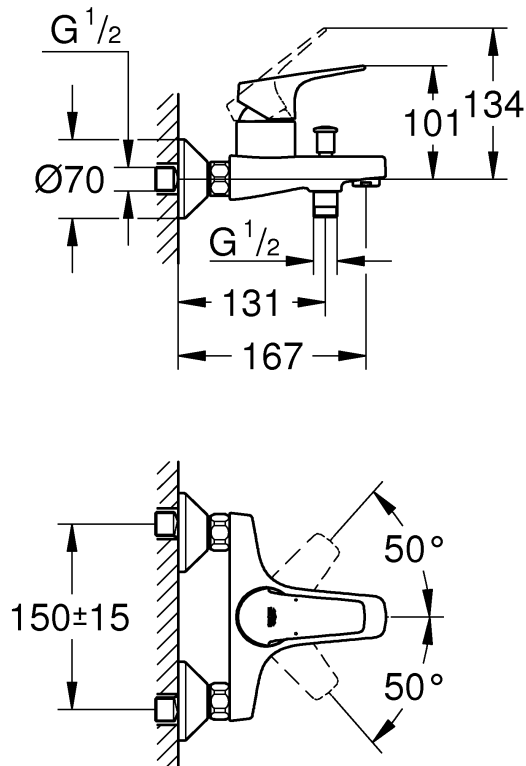

23 771

23 772

DIN 1988
DIN EN 806

*19 332
32mm

*19 377
30mm

*07 130	
*19 377	30mm
*46 375	

Pure Freude an Wasser

GROHE
WAVES