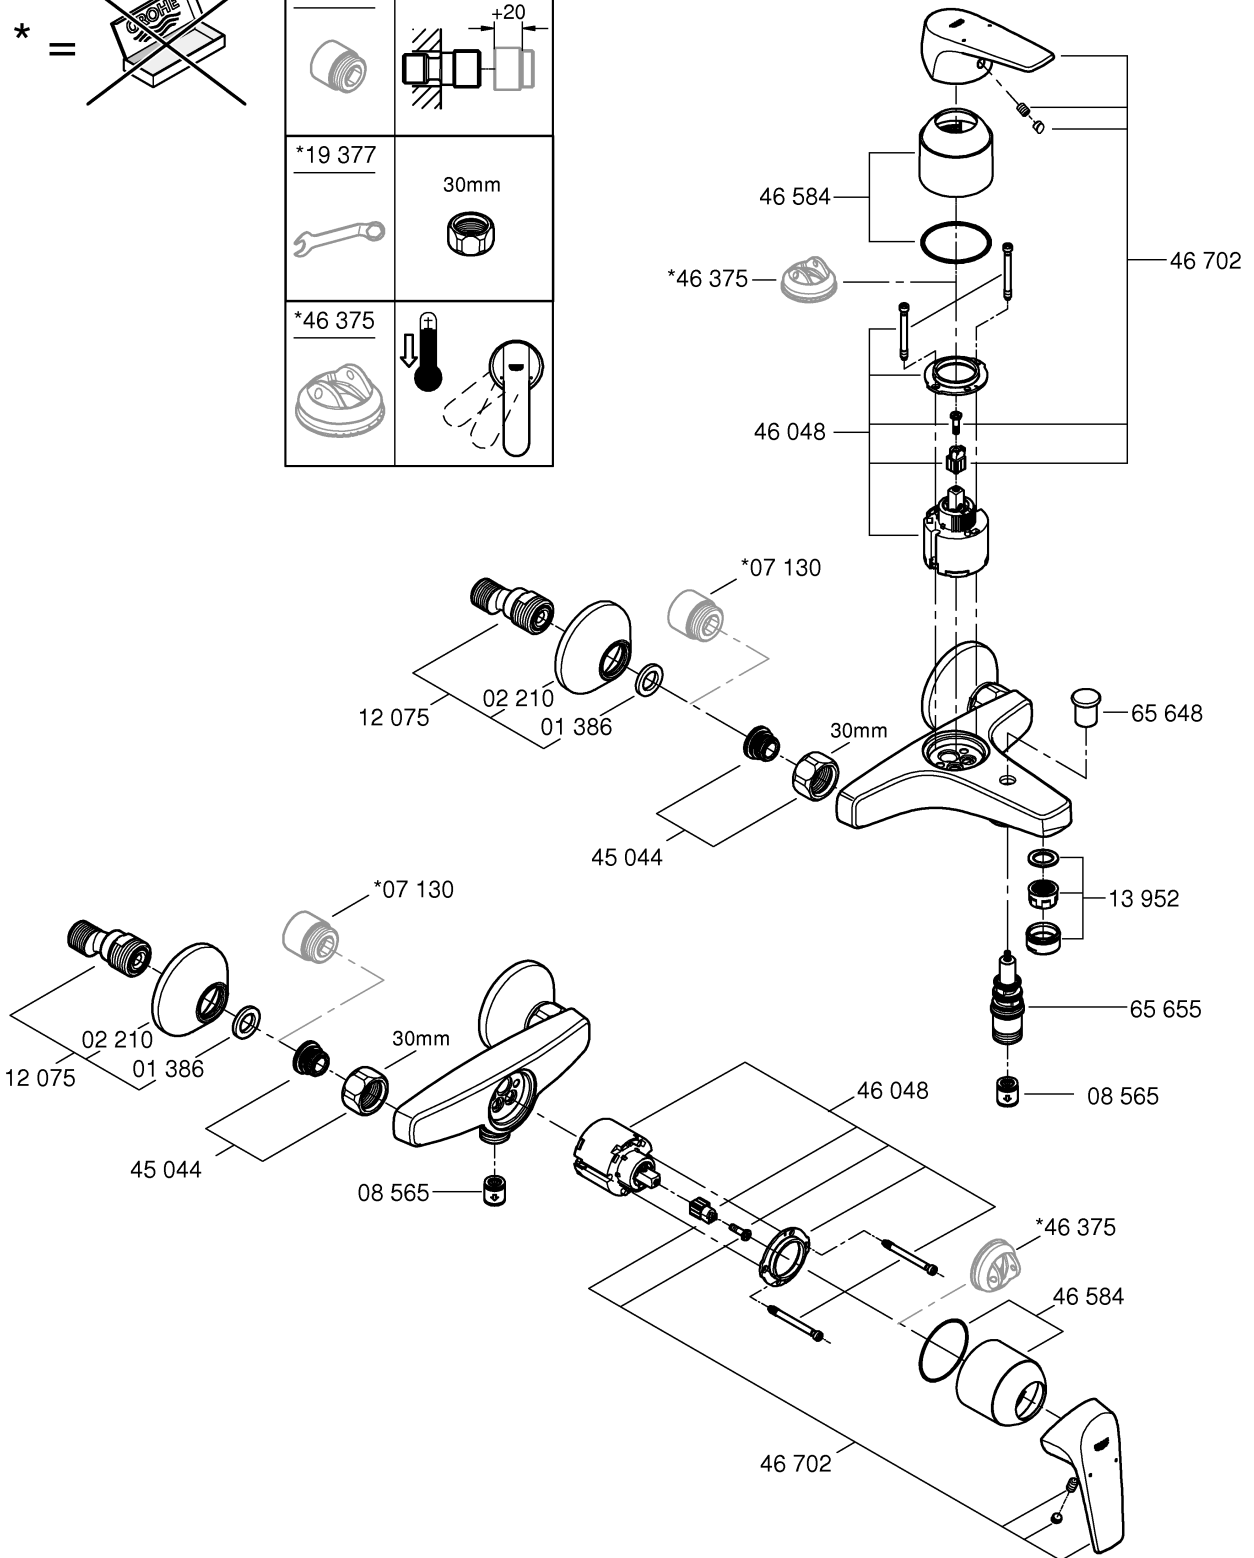

23 771

23 772

DIN 1988
DIN EN 806

*19 332
32mm

*19 377
30mm

*07 130	
*19 377	30mm
*46 375	

Pure Freude an Wasser

GROHE
WAVES