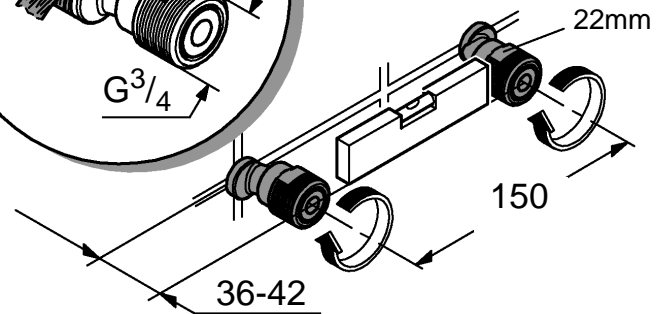

23 771

23 772

DIN 1988
DIN EN 806

*19 332
32mm

*19 377
30mm

*07 130	
*19 377	30mm
*46 375	

Pure Freude an Wasser

GROHE
WAVES