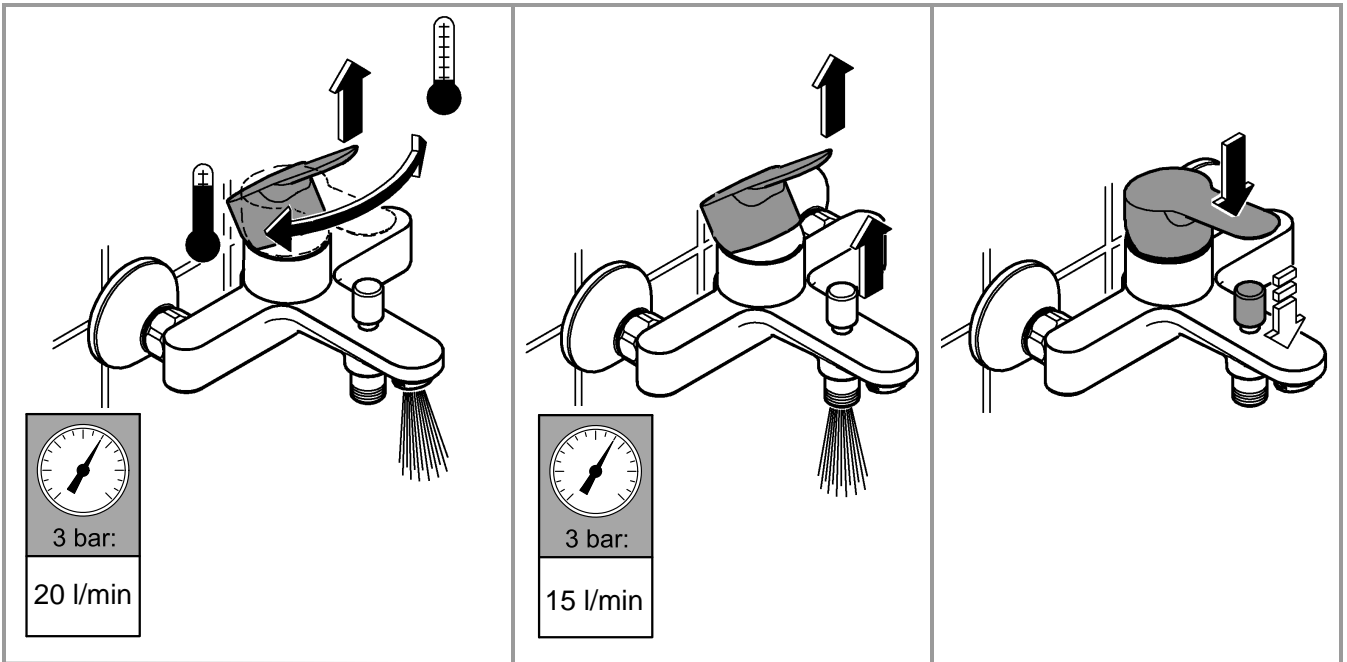

23 771

23 772

DIN 1988
DIN EN 806

*19 332
32mm

*19 377
30mm

*07 130	
*19 377	30mm
*46 375	

Pure Freude an Wasser

GROHE
WAVES