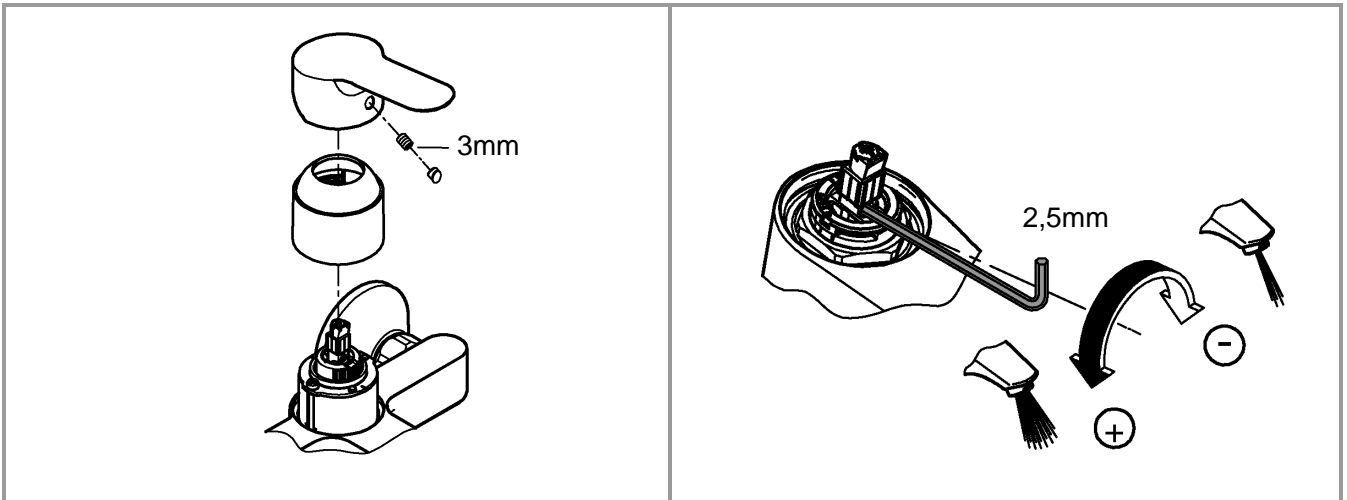

23 771

23 772

DIN 1988
DIN EN 806

*19 332
32mm

*19 377
30mm

*07 130	
*19 377	30mm
*46 375	

Pure Freude an Wasser

GROHE
WAVES