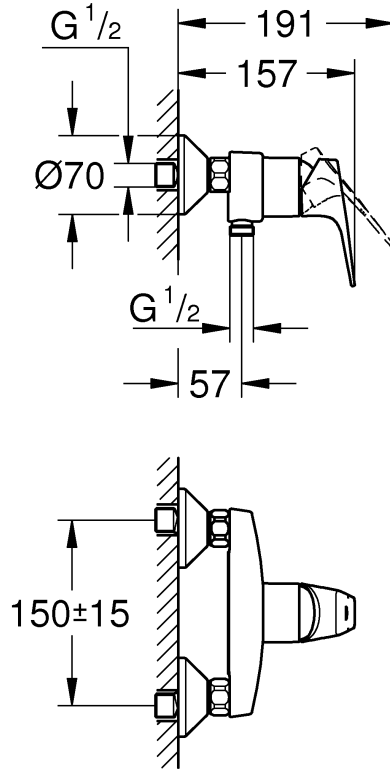

23 771

23 772

DIN 1988
DIN EN 806

*19 332
32mm

*19 377
30mm

*07 130	
*19 377	30mm
*46 375	

Pure Freude an Wasser

GROHE
WAVES