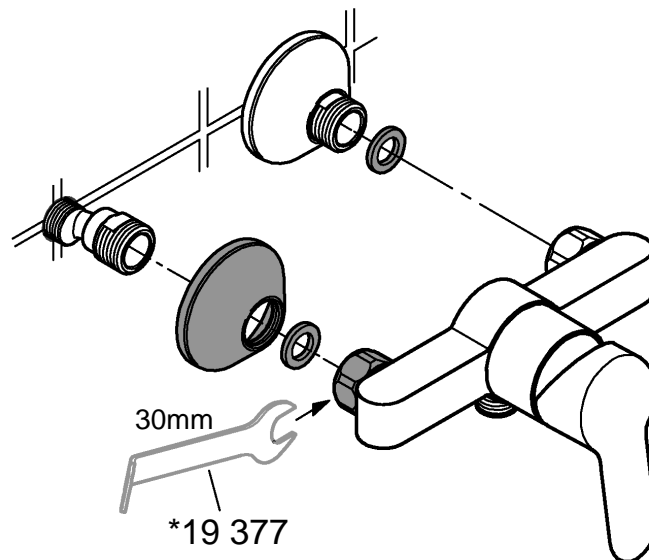

23 771

23 772

DIN 1988
DIN EN 806

*19 332
32mm

*19 377
30mm

*07 130	
*19 377	30mm
*46 375	

Pure Freude an Wasser

GROHE
WAVES