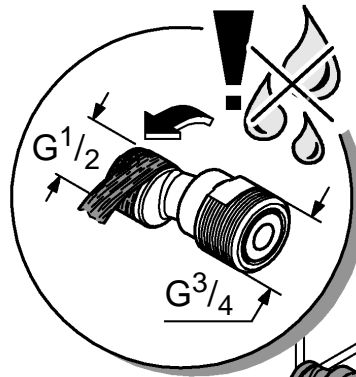

23 771

23 772

DIN 1988
DIN EN 806

*19 332
32mm

*19 377
30mm

*07 130	
*19 377	30mm
*46 375	

Pure Freude an Wasser

GROHE
WAVES