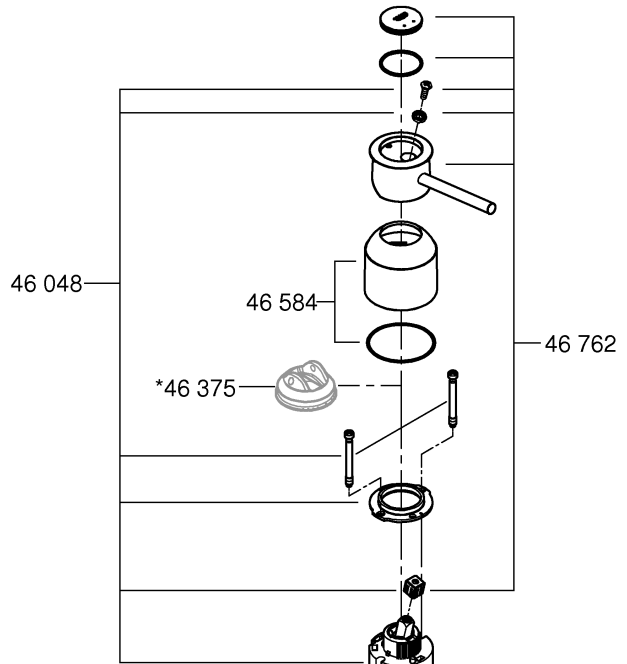

23 786

23 787

DIN 1988
DIN EN 806

*07 130	
*19 377	30mm
*46 375	

Pure Freude an Wasser

GROHE
WAVES

D

+49 571 3989 333
helpline@grohe.de