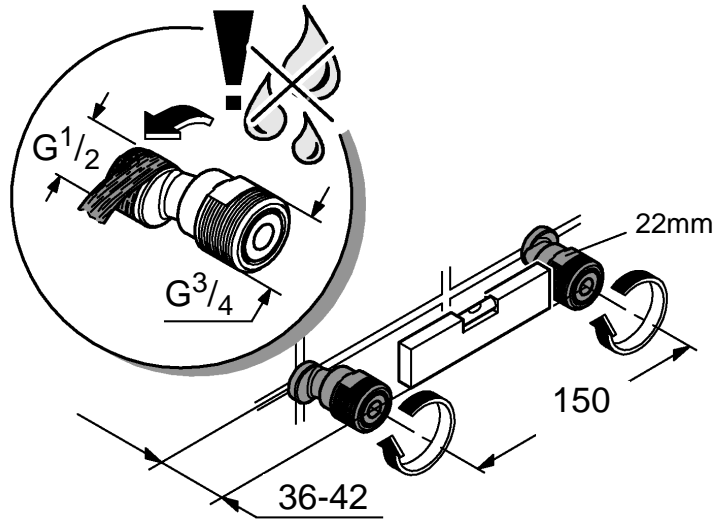

23 786

23 787

DIN 1988
DIN EN 806

*07 130	
*19 377	30mm
*46 375	

Pure Freude an Wasser

GROHE
WAVES

D

+49 571 3989 333
helpline@grohe.de