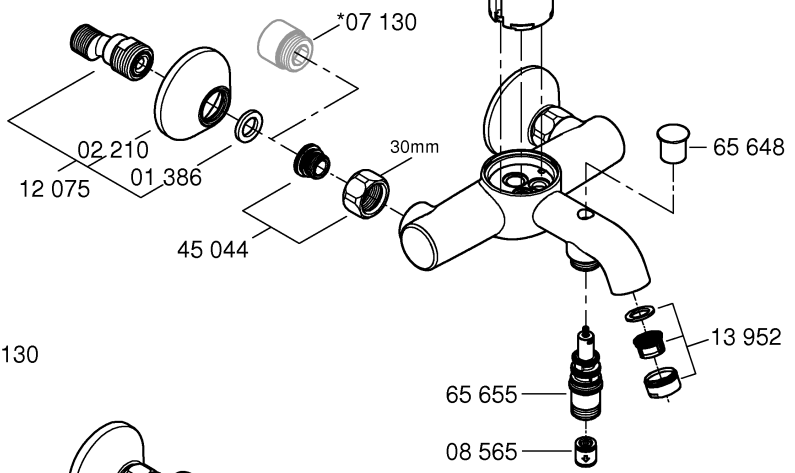

23 786

23 787

DIN 1988
DIN EN 806

*07 130	
*19 377	30mm
*46 375	

Pure Freude an Wasser

GROHE
WAVES

D

+49 571 3989 333
helpline@grohe.de