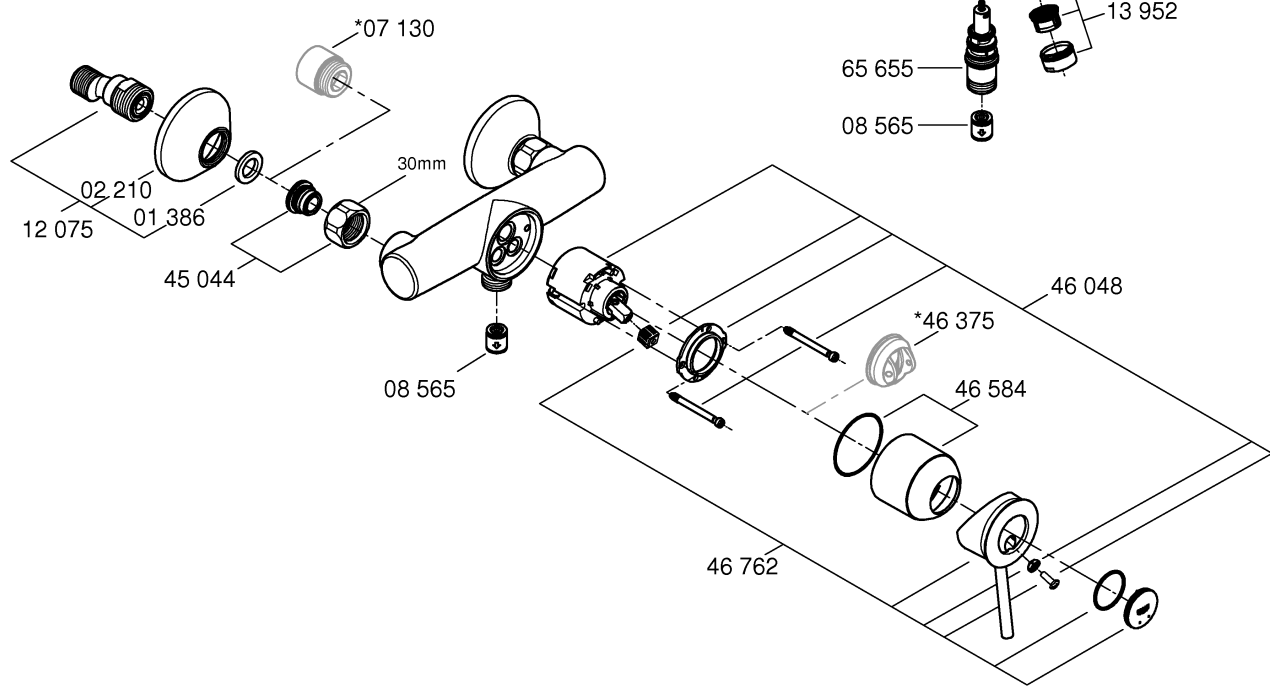

23 786

23 787

DIN 1988
DIN EN 806

*07 130	
*19 377	30mm
*46 375	

Pure Freude an Wasser

GROHE
WAVES

D

+49 571 3989 333
helpline@grohe.de