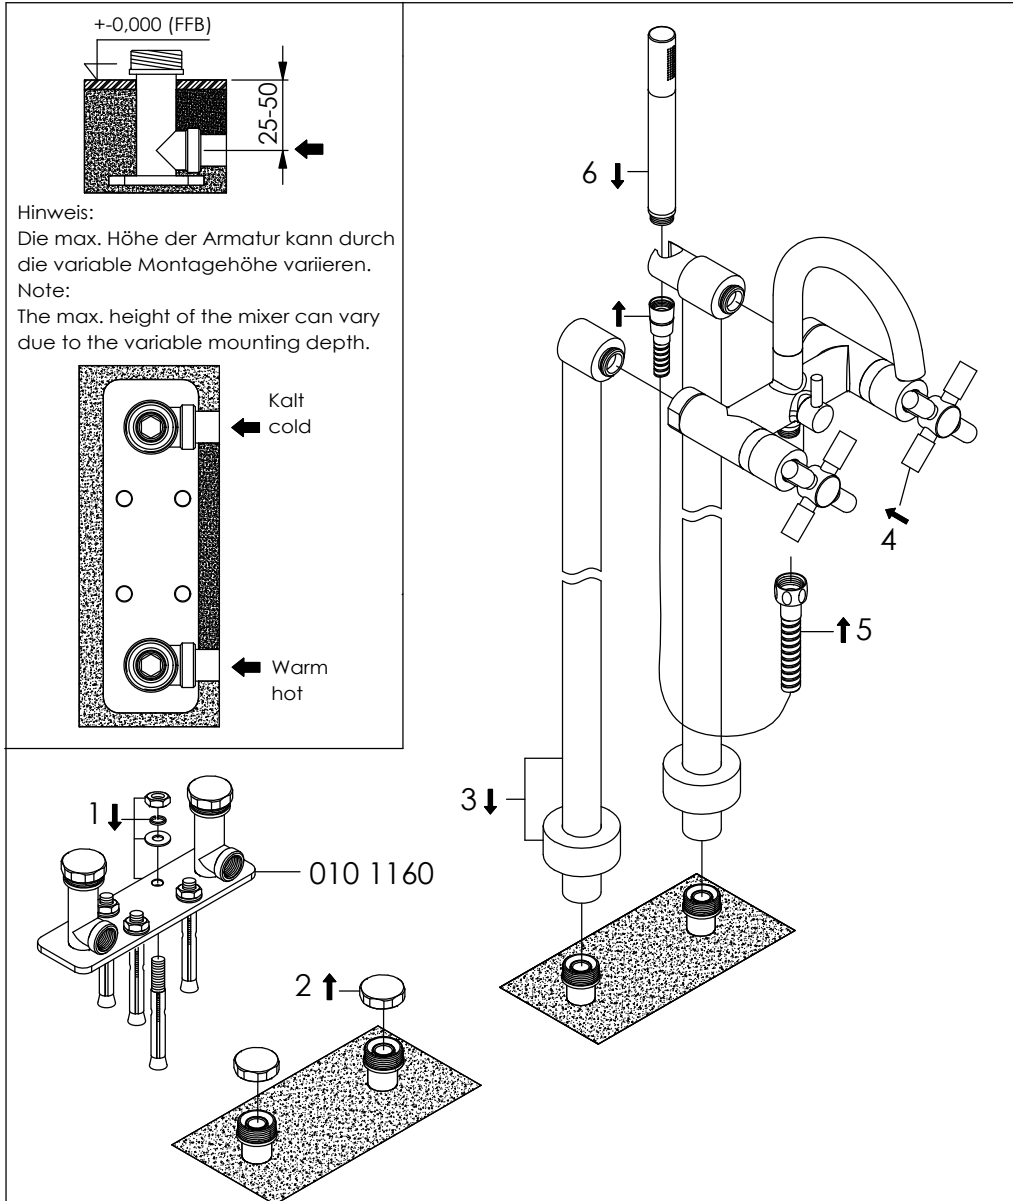

STEINBERG

Freistehende Wannen-Armatur

Free standing bath mixer

Art.Nr. 250 1162 / 010 1160

Installation / Installation

Technische Zeichnung / technical drawing