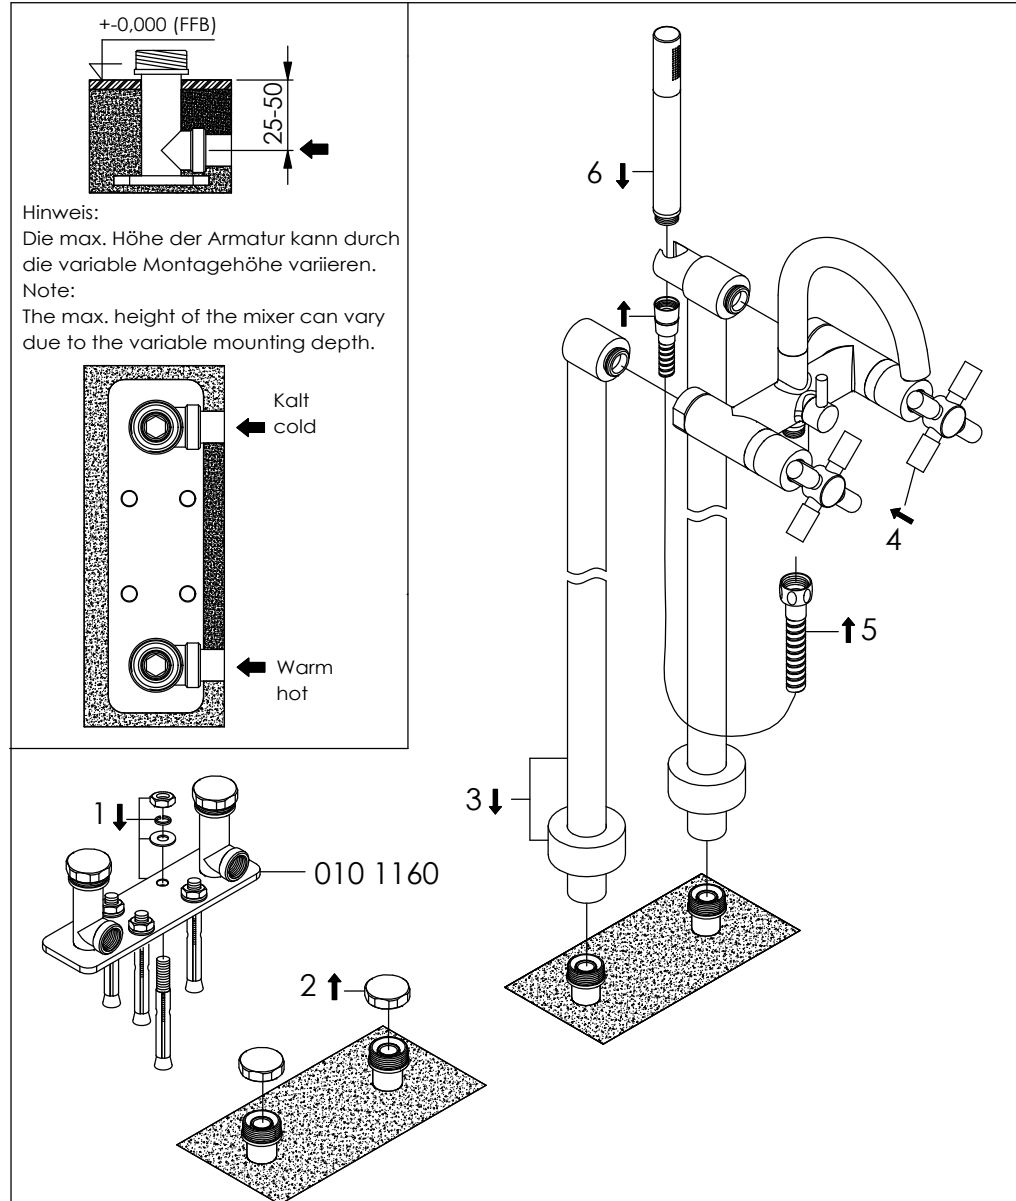

STEINBERG

Freistehende Wannen-Armatur

Free standing baht mixer

Art.Nr. 250 1162 / 010 1160

Installation / Installation