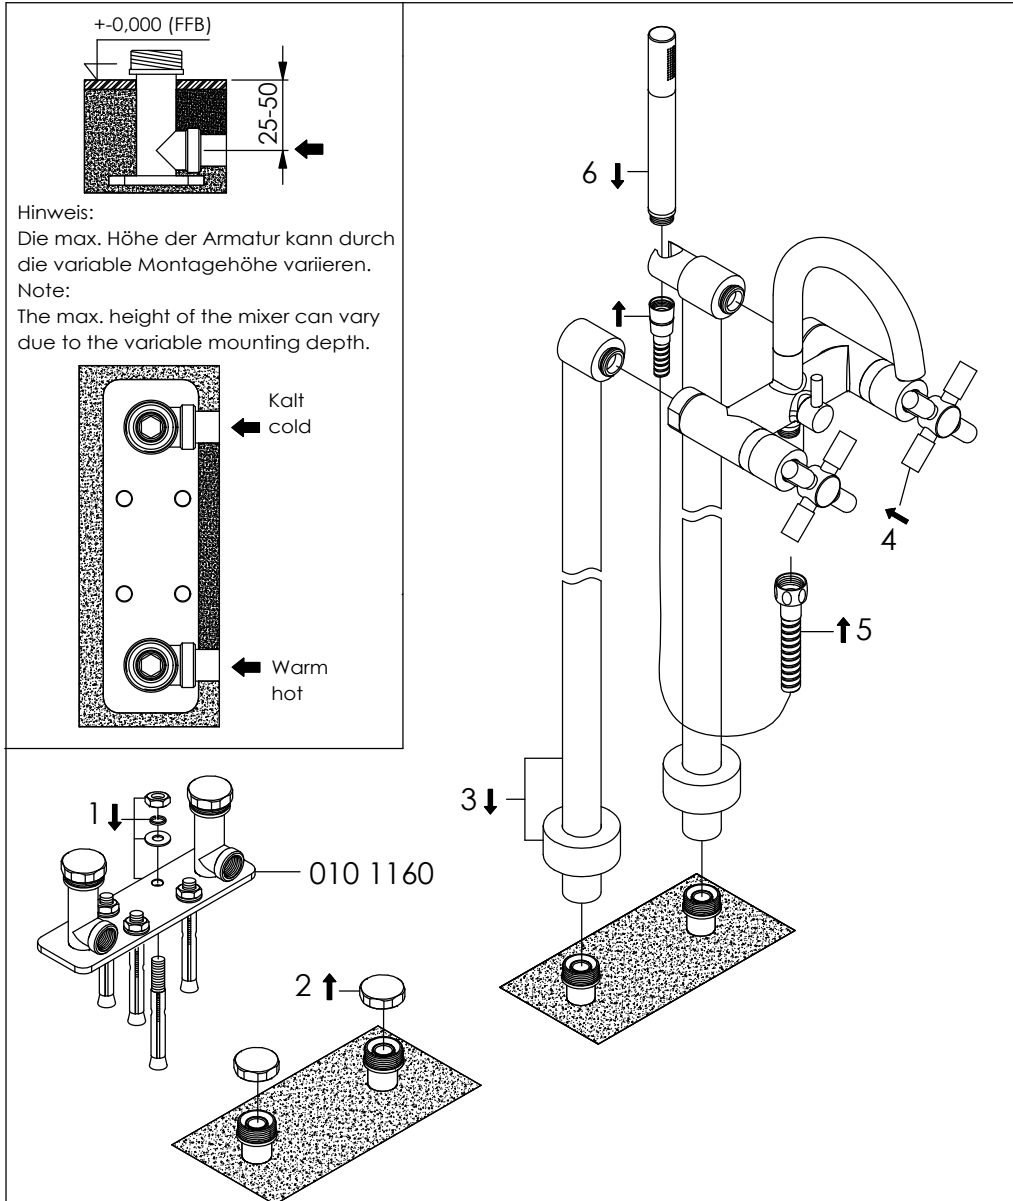

STEINBERG

Freistehende Wannen-Armatur

Free standing baht mixer

Art.Nr. 250 1162 / 010 1160

Installation / Installation

Technische Zeichnung / technical drawing