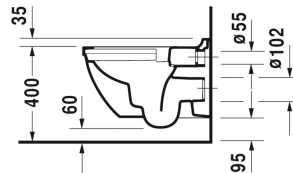

**Starck 3 Závěsné WC Duravit Rimless® # 252709..00 / 252709..00**

| &lt; 360 mm &gt; |

Závěsné WC Duravit Rimless®	Rozměr	Váha	Objednáací číslo
rimless, klozet s hlubokým splachováním, včetně upevnění Durafix, UWL třída 1			
<b>Barvy</b>			
00 Bílá 20 Hygienická bílá (antibakteriálně působící keramická glazura)			
<b>Varianta</b>			
4,5 l	360 x 540 mm	27,000 kg	252709..00
4,5 l	360 x 540 mm	27,000 kg	252709..00
<b>Infobox</b>			
Durafix 2 pro skryté upevnění je součástí dodávky			
Sanitární keramika se speciálním povrchem WonderGliss zůstává čistá a dobře vypadající po dlouhou dobu. Pokud chcete objednat povrchovou úpravu WonderGliss vložte za objednáací číslo "1".			
<b>Příslušenství keramika</b>			
Upevnění pro závěsný bidet a závěsné WC	Ø 12 x 180 mm	0,200 kg	006500
<b>Příslušenství</b>			
Protihluková sada pro závěsné WC		0,300 kg	005020
<b>Vhodné produkty</b>			
WC sedátko závěsy ušlechtilá ocel, bez sklápěcí automatiky,			006381
WC sedátko závěsy ušlechtilá ocel, odnímatelné, se sklápěcí automatikou,			006389

Na všech výkresech jsou uvedeny všechny potřebné rozměry (mm), které podléhají běžným tolerancím. Přesné rozměry lze zjistit pouze přímo na výrobku.