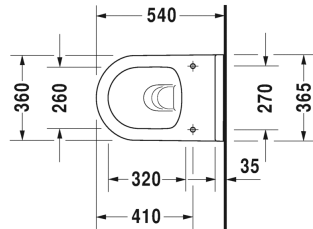

**Starck 3 Závěsné WC Duravit Rimless® # 252709..00 / 252709..00**

| &lt; 360 mm &gt; |

Závěsné WC Duravit Rimless®	Rozměr	Váha	Objednáací číslo
rimless, klozet s hlubokým splachováním, včetně upevnění Durafix, UWL třída 1			
<b>Barvy</b>			
00 Bílá 20 Hygienická bílá (antibakteriálně působící keramická glazura)			
<b>Varianta</b>			
4,5 l	360 x 540 mm	27,000 kg	252709..00
4,5 l	360 x 540 mm	27,000 kg	252709..00
<b>Infobox</b>			
Durafix 2 pro skryté upevnění je součástí dodávky			
Sanitární keramika se speciálním povrchem WonderGliss zůstává čistá a dobře vypadající po dlouhou dobu. Pokud chcete objednat povrchovou úpravu WonderGliss vložte za objednáací číslo "1".			
<b>Příslušenství keramika</b>			
Upevnění pro závěsný bidet a závěsné WC	Ø 12 x 180 mm	0,200 kg	006500
<b>Příslušenství</b>			
Protihluková sada pro závěsné WC		0,300 kg	005020
<b>Vhodné produkty</b>			
WC sedátko závěsy ušlechtilá ocel, bez sklápěcí automatiky,			006381
WC sedátko závěsy ušlechtilá ocel, odnímatelné, se sklápěcí automatikou,			006389

Na všech výkresech jsou uvedeny všechny potřebné rozměry (mm), které podléhají běžným tolerancím. Přesné rozměry lze zjistit pouze přímo na výrobku.