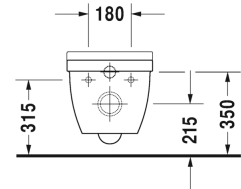

**Starck 3 Závěsné WC Duravit Rimless® # 252709..00 / 252709..00**

| &lt; 360 mm &gt; |

Závěsné WC Duravit Rimless®	Rozměr	Váha	Objednáací číslo
rimless, klozet s hlubokým splachováním, včetně upevnění Durafix, UWL třída 1			
<b>Barvy</b>			
00 Bílá 20 Hygienická bílá (antibakteriálně působící keramická glazura)			
<b>Varianta</b>			
4,5 l	360 x 540 mm	27,000 kg	252709..00
4,5 l	360 x 540 mm	27,000 kg	252709..00
<b>Infobox</b>			
Durafix 2 pro skryté upevnění je součástí dodávky			
Sanitární keramika se speciálním povrchem WonderGliss zůstává čistá a dobře vypadající po dlouhou dobu. Pokud chcete objednat povrchovou úpravu WonderGliss vložte za objednáací číslo "1".			
<b>Příslušenství keramika</b>			
Upevnění pro závěsný bidet a závěsné WC	Ø 12 x 180 mm	0,200 kg	006500
<b>Příslušenství</b>			
Protihluková sada pro závěsné WC		0,300 kg	005020
<b>Vhodné produkty</b>			
WC sedátko závěsy ušlechtilá ocel, bez sklápěcí automatiky,			006381
WC sedátko závěsy ušlechtilá ocel, odnímatelné, se sklápěcí automatikou,			006389

Na všech výkresech jsou uvedeny všechny potřebné rozměry (mm), které podléhají běžným tolerancím. Přesné rozměry lze zjistit pouze přímo na výrobku.