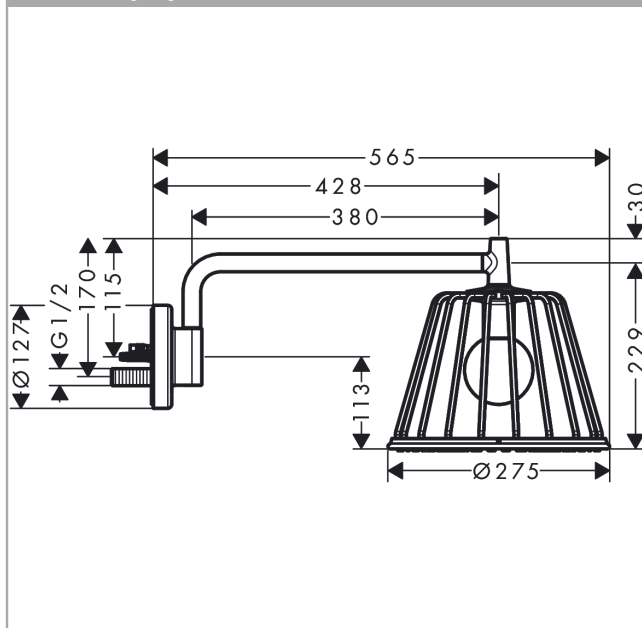

## Vlastnosti

- obsahuje: hlavové sprchy, sprchové rameno
- velikost sprchového modulu: 275 mm
- typ proudu: Rain
- kulový kloub: nastavitelný úhel horní sprchy
- materiál disku vodních proudů: kov
- délka ramena sprchy 380 mm
- sprchové rameno otočné ve vodorovné rovině o 150°
- maximální průtokové množství při 3 barech: 13 l/min
- průtokové množství proudu Rain (při 3 barech): 13 l/min
- minimální průtokový tlak: 2 bar
- zóny vodních paprsků: zvláštní vzhled vodních paprsků díky dovnitř nasměrovaným tryskám na vnitřním průměru
- při čištění lze pohledový díl horní sprchy sejmout
- montáž: stěna
- spojovací závit G $\frac{1}{2}$
- rozměr přívodů: DN15
- s integrovaným osvětlením
- osvětlovací těleso: LED
- elektrické napájení: 12 V
- transformátor síťový napáječ pod omítku 12 V, 12 W
- vstupní napětí: 100 - 240 V AC / 50/60 Hz
- výstupní napětí: 12 V - DC
- barevná teplota: 2700 K
- třída energetické účinnosti obsahuje světelný zdroj energetické účinnosti třídy G
- nevhodné pro průtokové ohřívače vody
- Certifikát TÜV

## Obrázek výrobku

## Kótovaný výkres