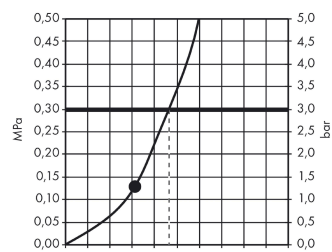

Průtokový diagram

Q = l/min 0 3 6 9 12 15 18 21 24 27 30
Q = l/sec 0 0,1 0,2 0,3 0,4 0,5

Společné hodnoty byly v praxi měřeny na příslušných armaturách (termostat/baterie/podomítkový ventil).