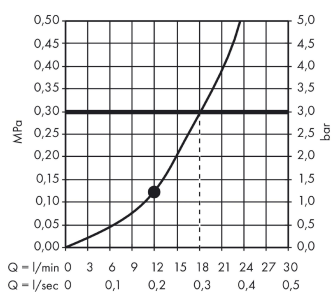

AXOR LampShower/Nendo
LampShower 275 1jet s přívodem od stropu
 Povrch: **chrom** Číslo položky: **26032000**

Vlastnosti

- obsahuje: hlavové sprchy, přívod od stropu
- velikost sprchového modulu: 275 mm
- typ proudu: Rain
- kulový kloub: nastavitelný úhel horní sprchy
- materiál disku vodních proudů: kov
- kovový přívod od stropu
- délka přívodu od stropu: 120 mm
- maximální průtokové množství při 3 barech: 18 l/min
- průtokové množství proudu Rain (při 3 barech): 18 l/min
- minimální průtokový tlak: 2 bar
- zóny vodních paprsků: zvláštní vzhled vodních paprsků díky dovnitř nasměrovaným tryskám na vnitřním průměru
- při čištění lze pohledový díl horní sprchy sejmout
- montáž: strop
- spojovací závit G $\frac{1}{2}$
- rozměr přívodů: DN15
- s integrovaným osvětlením
- osvětlovací těleso: LED
- elektrické napájení: 12 V
- transformátor síťový napáječ pod omítku 12 V, 12 W
- vstupní napětí: 100 - 240 V AC / 50/60 Hz
- výstupní napětí: 12 V - DC
- barevná teplota: 2700 K
- třída energetické účinnosti obsahuje světelný zdroj energetické účinnosti třídy G
- nevhodné pro průtokové ohřívače vody
- Certifikát TÜV

Technologie

AXOR LampShower/Nendo
LampShower 275 1jet s přívodem od stropu
 Povrch: chrom Číslo položky: 26032000

Obrázek výrobku

Kótovaný výkres

Průtokový diagram

Spotřební hodnoty byly v praxi měřeny na příslušných armaturách (termostat/baterie/podomítkový ventil).