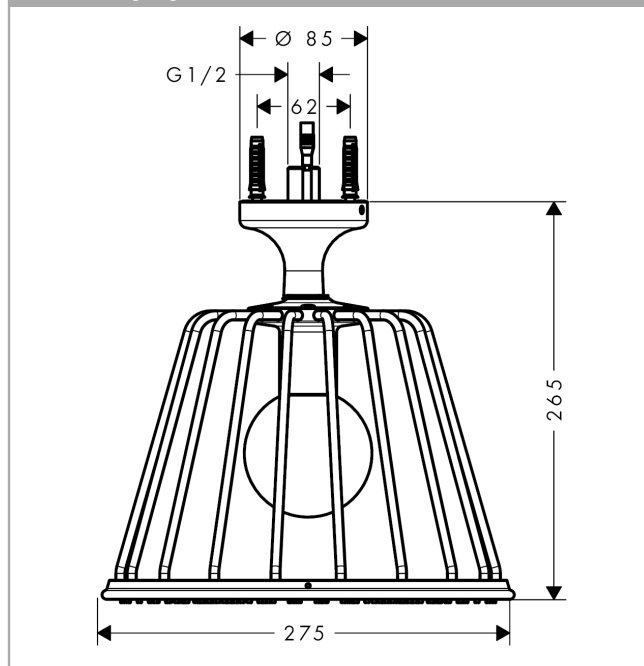

AXOR LampShower/Nendo
LampShower 275 1jet s přívodem od stropu
 Povrch: **chrom** Číslo položky: **26032000**

Vlastnosti

- obsahuje: hlavové sprchy, přívod od stropu
- velikost sprchového modulu: 275 mm
- typ proudu: Rain
- kulový kloub: nastavitelný úhel horní sprchy
- materiál disku vodních proudů: kov
- kovový přívod od stropu
- délka přívodu od stropu: 120 mm
- maximální průtokové množství při 3 barech: 18 l/min
- průtokové množství proudu Rain (při 3 barech): 18 l/min
- minimální průtokový tlak: 2 bar
- zóny vodních paprsků: zvláštní vzhled vodních paprsků díky dovnitř nasměrovaným tryskám na vnitřním průměru
- při čištění lze pohledový díl horní sprchy sejmout
- montáž: strop
- spojovací závit G $\frac{1}{2}$
- rozměr přívodů: DN15
- s integrovaným osvětlením
- osvětlovací těleso: LED
- elektrické napájení: 12 V
- transformátor síťový napáječ pod omítku 12 V, 12 W
- vstupní napětí: 100 - 240 V AC / 50/60 Hz
- výstupní napětí: 12 V - DC
- barevná teplota: 2700 K
- třída energetické účinnosti obsahuje světelný zdroj energetické účinnosti třídy G
- nevhodné pro průtokové ohřívače vody
- Certifikát TÜV

Technologie

AXOR LampShower/Nendo
LampShower 275 1jet s přívodem od stropu
 Povrch: chrom Číslo položky: 26032000

Obrázek výrobku

Kótovaný výkres

Průtokový diagram

Spotřební hodnoty byly v praxi měřeny na příslušných armaturách (termostat/baterie/podomítkový ventil).