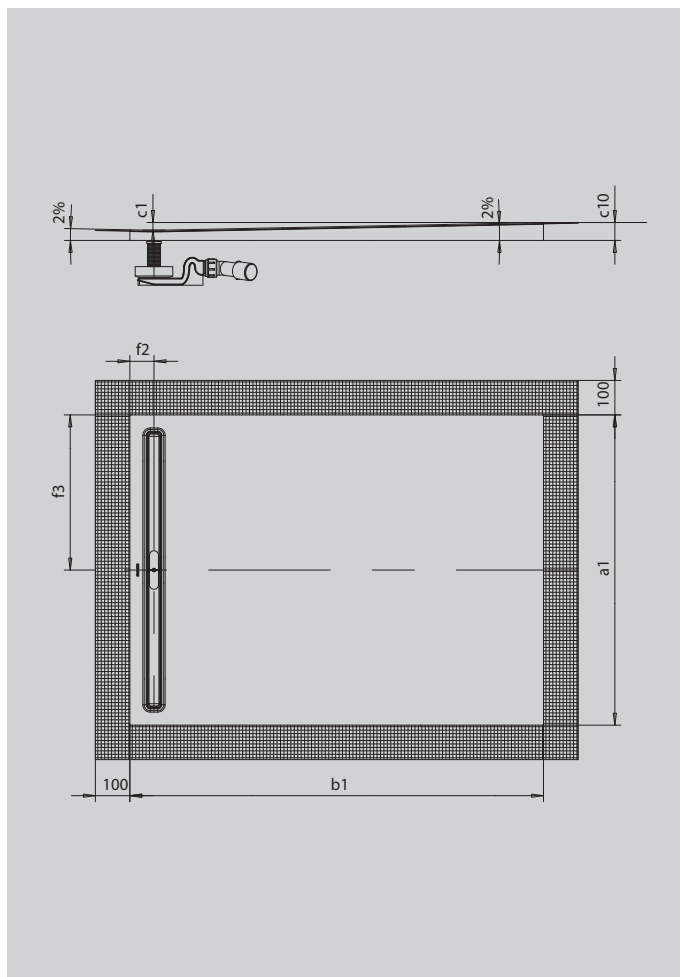

# NEXSYS

- sprchovací plocha ze smaltované oceli Kaldewei zcela v úrovni podlahy
- design: absolutně rovná plocha bez vnitřních obrysů pro velkorysou plochu pro stání a harmonický interiér koupelny
- předmontovaný systém 4 v 1 skládající se ze smaltované sprchovací plochy, odtokového žlábků, těsnicí pásky kolem dokola sprchovací plochy a vypádaného nosiče vč. protispádu mezi žlábkem a stěnou. Systém je doplněn zvolenou odtokovou soupravou vč. sítka pro zachytávání vlasů a vysoce kvalitní designovou krytkou
- dodávané příslušenství: zvukově izolační páska
- nízká montážní výška od 86 mm (v závislosti na rozměru a odtokové soupravě)

Ilustrační obrázek

SECURE<sup>+</sup>

Model		2610
Vnější délka	$a_1$	800 mm
Vnější šířka	$b_1$	800 mm
Vnitřní hloubka	$c_1$	12 mm
Výška s polystyrénovým nosičem	$c_{10}$	46 mm
Vzdálenost okraje vaničky od středu odtokového otvoru	$f_2; f_3$	70; 400 mm
Celková montážní výška KA 4121 min.		104 mm
Celková montážní výška KA 4121 max.		174 mm
Celková montážní výška KA 4122		84 mm
Čistá hmotnost		16 kg