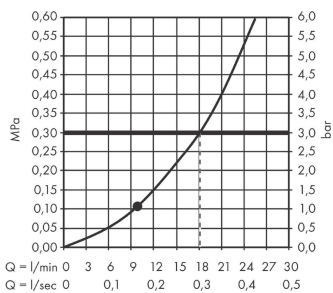

Croma E

horní sprcha 280 1jet

Povrchové úpravy: **chrom**

Číslo položky: **26257000**

Popis

Technologie

Obrázek výrobku

Kótovaný výkres

Průtokový diagram

Spotřební hodnoty byly v praxi měřeny na příslušných armaturách (termostat/baterie/podomítkový ventil).