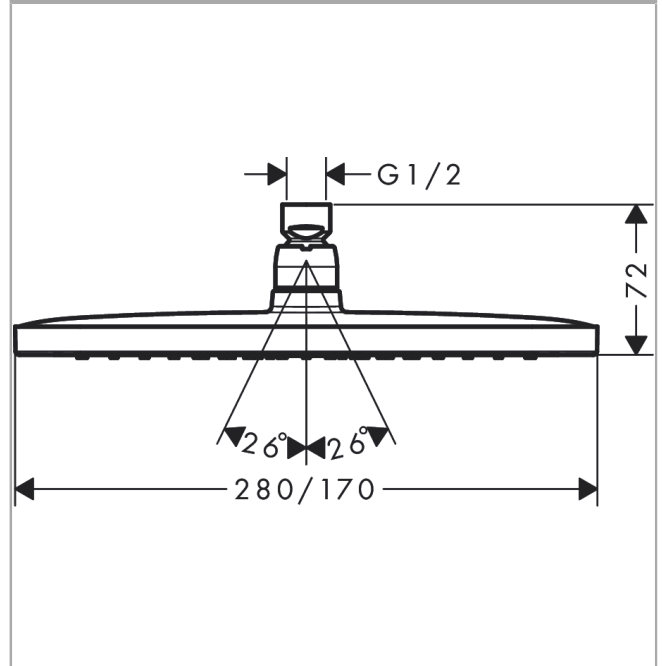

Croma E

horní sprcha 280 1jet

Povrchové úpravy: **chrom**

Číslo položky: **26257000**

Popis

Technologie

Obrázek výrobku

Kótovaný výkres

Průtokový diagram

Spotřební hodnoty byly v praxi měřeny na příslušných armaturách (termostat/baterie/podomítkový ventil).