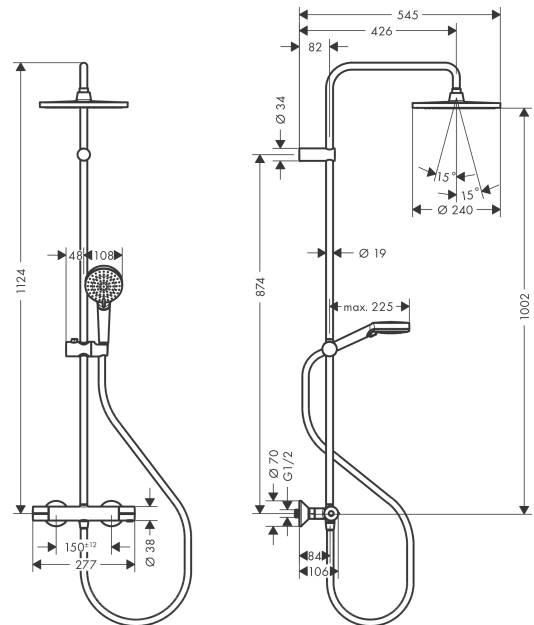

Vernis Blend**Showerpipe 240 1jet s termostatem**Povrch: **matná černá** Číslo položky: **26426670****Popis****Vlastnosti**

- zahrnuje: horní sprcha, ruční sprcha, sprchový termostát, sprchová hadice, sprchová tyč, jezdec
- horní sprcha Crometta S 240
- velikost sprchové hlavice horní sprchy: 240 mm
- druh proudu horní sprchy: Rain
- kulový kloub: nastavitelný úhel horní sprchy
- odnímatelná sprchová hlavice
- maximální průtokové množství při 3 barech: 15,8 l/min
- průtok při proudu Rain (při 0,3 MPa): 14,7 l/min
- ruční sprcha s proudy: Rain, IntenseRain
- průtokové množství ruční sprchy při 3 barech: 15,8 l/min
- minimální průtokový tlak: 1 bar
- minimální provozní tlak: 1 bar
- maximální provozní tlak: 10 barů
- průměr sprchové tyče: 19 mm
- výškově nastavitelný jezdec s aretační jezdec tlačítkem
- délka sprchového ramena horní sprchy: 426 mm
- termostát Vernis
- bezpečnostní pojistka při 40 °C
- nastavitelné omezení teplé vody
- výtoky ovládané otočným ovladačem
- vhodné pro průtokový ohřívač s výkonem
- typ montáže: instalace na stěnu
- rozměr přívodů DN15
- spojovací závit G 1/2
- vzdálenost středu 150 ± 12 mm
- přirozeně zabezpečené proti zpětnému toku
- délka tyče: 1124 mm
- 2 funkce

Technologie

Vernis Blend

Showerpipe 240 1jet s termostatem

Povrch: matná černá Číslo položky: 26426670

Obrázek výrobku

Kótovaný výkres

Průtokový diagram

- ① Horní sprcha
- ② Ruční sprcha

Vernis Blend

Showerpipe 240 1jet s termostatem

Povrch: matná černá Číslo položky: 26426670

Příklad montáže