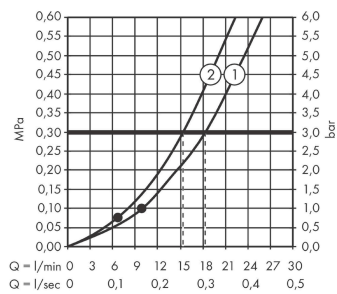

Vernis Blend**Showerpipe 240 1jet s termostatem**Povrch: **matná černá** Číslo položky: **26426670****Popis****Vlastnosti**

- zahrnuje: horní sprcha, ruční sprcha, sprchový termostát, sprchová hadice, sprchová tyč, jezdec
- horní sprcha Crometta S 240
- velikost sprchové hlavice horní sprchy: 240 mm
- druh proudu horní sprchy: Rain
- kulový kloub: nastavitelný úhel horní sprchy
- odnímatelná sprchová hlavice
- maximální průtokové množství při 3 barech: 15,8 l/min
- průtok při proudu Rain (při 0,3 MPa): 14,7 l/min
- ruční sprcha s proudy: Rain, IntenseRain
- průtokové množství ruční sprchy při 3 barech: 15,8 l/min
- minimální průtokový tlak: 1 bar
- minimální provozní tlak: 1 bar
- maximální provozní tlak: 10 barů
- průměr sprchové tyče: 19 mm
- výškově nastavitelný jezdec s aretační jezdec tlačítkem
- délka sprchového ramena horní sprchy: 426 mm
- termostát Vernis
- bezpečnostní pojistka při 40 °C
- nastavitelné omezení teplé vody
- výtoky ovládané otočným ovladačem
- vhodné pro průtokový ohřívač s výkonem
- typ montáže: instalace na stěnu
- rozměr přívodů DN15
- spojovací závit G 1/2
- vzdálenost středu 150 ± 12 mm
- přirozeně zabezpečené proti zpětnému toku
- délka tyče: 1124 mm
- 2 funkce

Technologie

Vernis Blend

Showerpipe 240 1jet s termostatem

Povrch: matná černá Číslo položky: 26426670

Obrázek výrobku

Kótovaný výkres

Průtokový diagram

- ① Horní sprcha
- ② Ruční sprcha