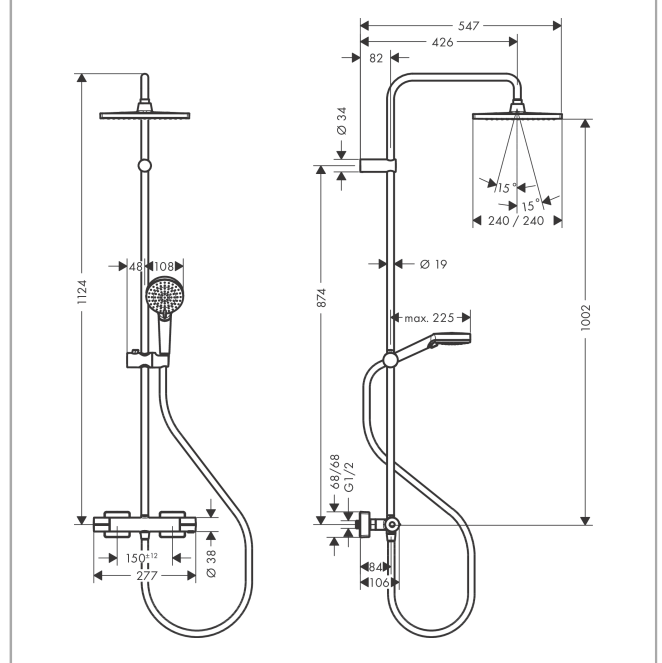

**Vernis Shape****Showerpipe 240 1jet s termostatem**Povrch: **matná černá** Číslo položky: **26427670****Popis****Vlastnosti**

- zahrnuje: horní sprcha, ruční sprcha, sprchový termostát, sprchová hadice, jezdec, sprchová tyč
- horní sprcha Crometta E 240
- velikost sprchové hlavice horní sprchy: 240 x 240 mm
- druh proudu horní sprchy: Rain
- kulový kloub: nastavitelný úhel horní sprchy
- odnímatelná sprchová hlavice
- maximální průtokové množství při 3 barech: 15,8 l/min
- průtok při proudu Rain (při 0,3 MPa): 14,7 l/min
- ruční sprcha s proudy: Rain, IntenseRain
- průtokové množství ruční sprchy při 3 barech: 15,8 l/min
- minimální průtokový tlak: 1 bar
- minimální provozní tlak: 1 bar
- maximální provozní tlak: 10 barů
- průměr sprchové tyče: 19 mm
- výškově nastavitelný jezdec s aretační jezdec tlačítkem
- délka sprchového ramena horní sprchy: 426 mm
- termostát Vernis
- bezpečnostní pojistka při 40 °C
- nastavitelné omezení teplé vody
- výtoky ovládané otočným ovladačem
- vhodné pro průtokový ohřívač s výkonem
- typ montáže: instalace na stěnu
- rozměr přívodů DN15
- spojovací závit G ½
- vzdálenost středu 150 ± 12 mm
- přirozeně zabezpečené proti zpětnému toku
- délka tyče: 1124 mm
- 2 funkce

**Technologie**

**Vernis Shape**  
**Showerpipe 240 1jet s termostatem**  
 Povrch: **matná černá** Číslo položky: **26427670**

## Obrázek výrobku

## Průtokový diagram

Vernis Shape

Showerpipe 240 1jet s termostatem

Povrch: matná černá Číslo položky: 26427670

Příklad montáže