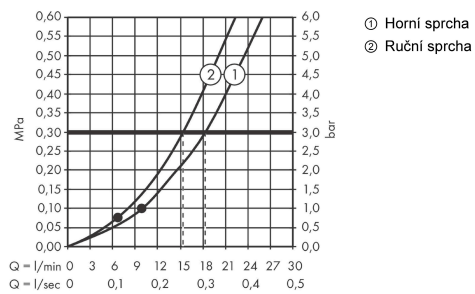

Průtokový diagram