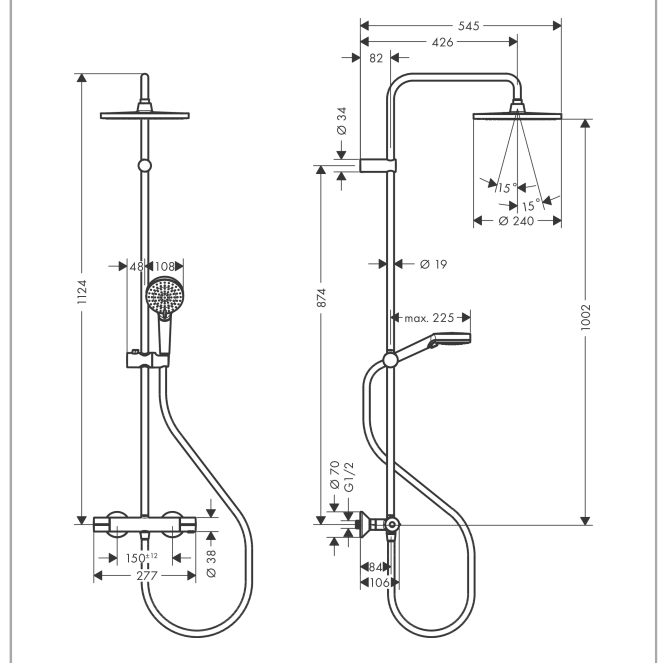

Vernis Blend**Showerpipe 240 1jet EcoSmart 9 I, s termostatem**Povrch: **matná černá** Číslo položky: **26428670****Popis****Vlastnosti**

- zahrnuje: horní sprcha, ruční sprcha, sprchový termostát, sprchová hadice, sprchová tyč, jezdec
- horní sprcha Crometta S 240
- velikost sprchové hlavice horní sprchy: 240 mm
- druh proudu horní sprchy: Rain
- kulový kloub: nastavitelný úhel horní sprchy
- odnímatelná sprchová hlavice
- maximální průtokové množství při 3 barech: 8,7 l/min
- průtok při proudu Rain (při 0,3 MPa): 8,7 l/min
- ruční sprcha s proudy: Rain, IntenseRain
- průtokové množství ruční sprchy při 3 barech: 8,7 l/min
- minimální průtokový tlak: 1 bar
- minimální provozní tlak: 1 bar
- maximální provozní tlak: 10 barů
- průměr sprchové tyče: 19 mm
- výškově nastavitelný jezdec s aretační jezdec tlačítkem
- délka sprchového ramena horní sprchy: 426 mm
- termostát Vernis
- bezpečnostní pojistka při 40 °C
- nastavitelné omezení teplé vody
- výtoky ovládané otočným ovladačem
- vhodné pro průtokový ohřívač s výkonem
- typ montáže: instalace na stěnu
- rozměr přívodů DN15
- spojovací závit G 1/2
- vzdálenost středu 150 ± 12 mm
- přirozeně zabezpečené proti zpětnému toku
- délka tyče: 1124 mm
- 2 funkce

Technologie

Vernis Blend

Showerpipe 240 1jet EcoSmart 9 I, s termostatem

Povrch: matná černá Číslo položky: 26428670

Obrázek výrobku

Kótovaný výkres

Průtokový diagram

- ① Horní sprcha
- ② Ruční sprcha