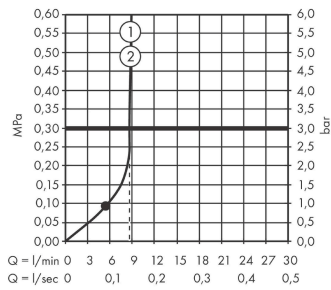

Vernis Blend**Showerpipe 240 1jet EcoSmart 9 I, s termostatem**Povrch: **matná černá** Číslo položky: **26428670****Popis****Vlastnosti**

- zahrnuje: horní sprcha, ruční sprcha, sprchový termostát, sprchová hadice, sprchová tyč, jezdec
- horní sprcha Crometta S 240
- velikost sprchové hlavice horní sprchy: 240 mm
- druh proudu horní sprchy: Rain
- kulový kloub: nastavitelný úhel horní sprchy
- odnímatelná sprchová hlavice
- maximální průtokové množství při 3 barech: 8,7 l/min
- průtok při proudu Rain (při 0,3 MPa): 8,7 l/min
- ruční sprcha s proudy: Rain, IntenseRain
- průtokové množství ruční sprchy při 3 barech: 8,7 l/min
- minimální průtokový tlak: 1 bar
- minimální provozní tlak: 1 bar
- maximální provozní tlak: 10 barů
- průměr sprchové tyče: 19 mm
- výškově nastavitelný jezdec s aretační jezdec tlačítkem
- délka sprchového ramena horní sprchy: 426 mm
- termostát Vernis
- bezpečnostní pojistka při 40 °C
- nastavitelné omezení teplé vody
- výtoky ovládané otočným ovladačem
- vhodné pro průtokový ohřívač s výkonem
- typ montáže: instalace na stěnu
- rozměr přívodů DN15
- spojovací závit G 1/2
- vzdálenost středu 150 ± 12 mm
- přirozeně zabezpečené proti zpětnému toku
- délka tyče: 1124 mm
- 2 funkce

Technologie

Vernis Blend

Showerpipe 240 1jet EcoSmart 9 I, s termostatem

Povrch: matná černá Číslo položky: 26428670

Obrázek výrobku

Kótovaný výkres

Průtokový diagram

- ① Horní sprcha
- ② Ruční sprcha