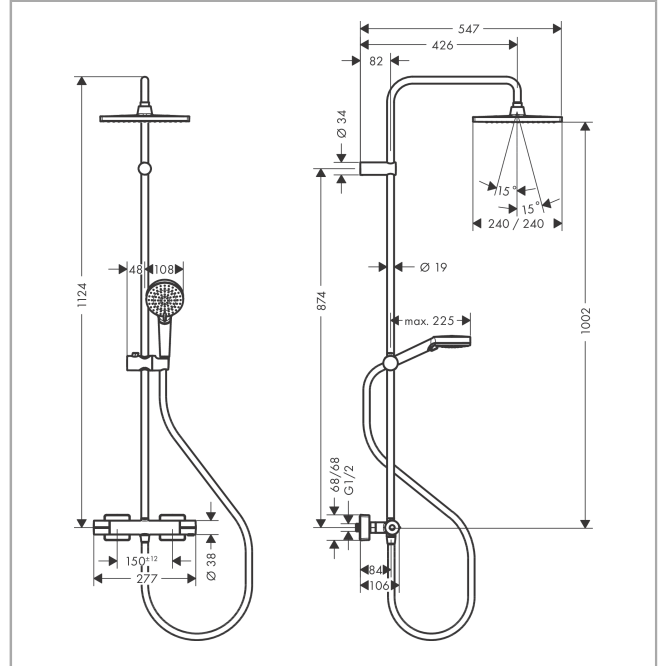

Vernis Shape**Showerpipe 240 1jet EcoSmart 9 I, s termostatem**Povrch: **matná černá** Číslo položky: **26429670****Popis****Vlastnosti**

- zahrnuje: horní sprcha, ruční sprcha, sprchový termostát, sprchová hadice, jezdec, sprchová tyč
- horní sprcha Crometta E 240
- velikost sprchové hlavice horní sprchy: 240 x 240 mm
- druh proudu horní sprchy: Rain
- kulový kloub: nastavitelný úhel horní sprchy
- odnímatelná sprchová hlavice
- maximální průtokové množství při 3 barech: 8,7 l/min
- průtok při proudu Rain (při 0,3 MPa): 8,7 l/min
- ruční sprcha s proudy: Rain, IntenseRain
- průtokové množství ruční sprchy při 3 barech: 8,7 l/min
- minimální průtokový tlak: 1 bar
- minimální provozní tlak: 1 bar
- maximální provozní tlak: 10 barů
- průměr sprchové tyče: 19 mm
- výškově nastavitelný jezdec s aretační jezdec tlačítkem
- délka sprchového ramena horní sprchy: 426 mm
- termostát Vernis
- bezpečnostní pojistka při 40 °C
- nastavitelné omezení teplé vody
- výtoky ovládané otočným ovladačem
- vhodné pro průtokový ohřívač s výkonem
- typ montáže: instalace na stěnu
- rozměr přívodů DN15
- spojovací závit G 1/2
- vzdálenost středu 150 ± 12 mm
- přirozeně zabezpečené proti zpětnému toku
- délka tyče: 1124 mm
- 2 funkce

Technologie

Vernis Shape
Showerpipe 240 1jet EcoSmart 9 l, s termostatem
 Povrch: **matná černá** Číslo položky: **26429670**

Obrázek výrobku

Kótovaný výkres

Průtokový diagram

Vernis Shape
Showerpipe 240 1jet EcoSmart 9 I, s termostatem
 Povrch: matná černá Číslo položky: 26429670

Příklad montáže