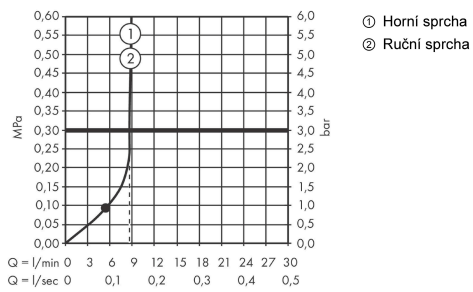

Vernis Shape**Showerpipe 240 1jet EcoSmart 9 I, s termostatem**Povrch: **matná černá** Číslo položky: **26429670****Popis****Vlastnosti**

- zahrnuje: horní sprcha, ruční sprcha, sprchový termostát, sprchová hadice, jezdec, sprchová tyč
- horní sprcha Crometta E 240
- velikost sprchové hlavice horní sprchy: 240 x 240 mm
- druh proudu horní sprchy: Rain
- kulový kloub: nastavitelný úhel horní sprchy
- odnímatelná sprchová hlavice
- maximální průtokové množství při 3 barech: 8,7 l/min
- průtok při proudu Rain (při 0,3 MPa): 8,7 l/min
- ruční sprcha s proudy: Rain, IntenseRain
- průtokové množství ruční sprchy při 3 barech: 8,7 l/min
- minimální průtokový tlak: 1 bar
- minimální provozní tlak: 1 bar
- maximální provozní tlak: 10 barů
- průměr sprchové tyče: 19 mm
- výškově nastavitelný jezdec s aretační jezdec tlačítkem
- délka sprchového ramena horní sprchy: 426 mm
- termostát Vernis
- bezpečnostní pojistka při 40 °C
- nastavitelné omezení teplé vody
- výtoky ovládané otočným ovladačem
- vhodné pro průtokový ohřívač s výkonem
- typ montáže: instalace na stěnu
- rozměr přívodů DN15
- spojovací závit G 1/2
- vzdálenost středu 150 ± 12 mm
- přirozeně zabezpečené proti zpětnému toku
- délka tyče: 1124 mm
- 2 funkce

Technologie

Vernis Shape
Showerpipe 240 1jet EcoSmart 9 l, s termostatem
 Povrch: **matná černá** Číslo položky: **26429670**

Obrázek výrobku

Kótovaný výkres

Průtokový diagram

Vernis Shape
Showerpipe 240 1jet EcoSmart 9 I, s termostatem
 Povrch: matná černá Číslo položky: 26429670