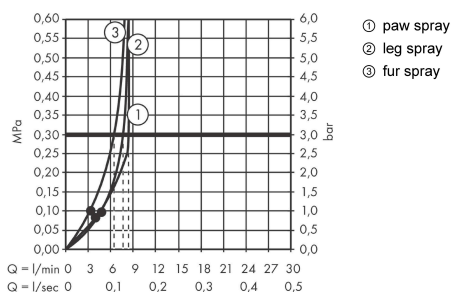

DogShower

Ruční sprcha pro psy 150 3jet s masážními tryskami

Povrchové úpravy: **Pink** Číslo položky: **26640560**

Popis

Vlastnosti

- velikost sprchové hlavice: 150 x 63 mm
- druh proudu: fur spray, leg spray, paw spray
- pohodlné přepínání tlačítkem Select
- maximální průtok při 0,3 MPa: 7,6 l/min
- počáteční bod spolehlivé funkce v l/min.: 5,7 l/min
- provozní tlak vody: min. 1 bar/max. 6 barů
- min. průtokový tlak: 0,1 MPa
- jemné, hladící trysky pro vedení vody, 1,5 cm dlouhé
- ergonomický design
- vhodné pro průtokový ohřivač
- rozměr přívodů: DN15
- zpětný ventil

Technologie

Ocenění za design

reddot winner 2022

Obrázek výrobku

Kótovaný výkres

Průtokový diagram

Spotřební hodnoty byly v praxi měřeny na příslušných armaturách (termostat/baterie/podomítkový ventil).