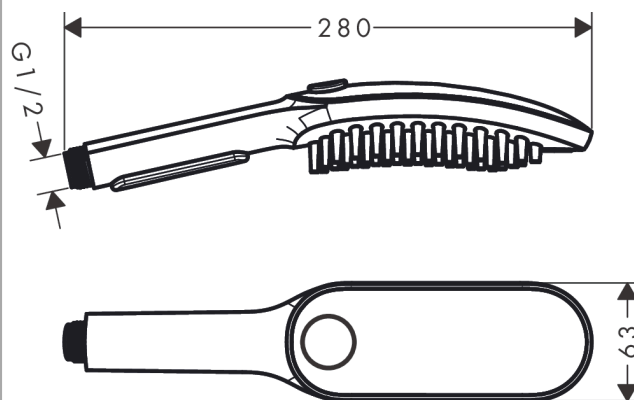

DogShower

Ruční sprcha pro psy 150 3jet s masážními tryskami

Povrchové úpravy: **Pink** Číslo položky: **26640560**

Popis

Vlastnosti

- velikost sprchové hlavice: 150 x 63 mm
- druh proudu: fur spray, leg spray, paw spray
- pohodlné přepínání tlačítkem Select
- maximální průtok při 0,3 MPa: 7,6 l/min
- počáteční bod spolehlivé funkce v l/min.: 5,7 l/min
- provozní tlak vody: min. 1 bar/max. 6 barů
- min. průtokový tlak: 0,1 MPa
- jemné, hladící trysky pro vedení vody, 1,5 cm dlouhé
- ergonomický design
- vhodné pro průtokový ohřivač
- rozměr přívodů: DN15
- zpětný ventil

Technologie

Ocenění za design

reddot winner 2022

Obrázek výrobku

Kótovaný výkres

Průtokový diagram

Spotřební hodnoty byly v praxi měřeny na příslušných armaturách (termostat/baterie/podomítkový ventil).