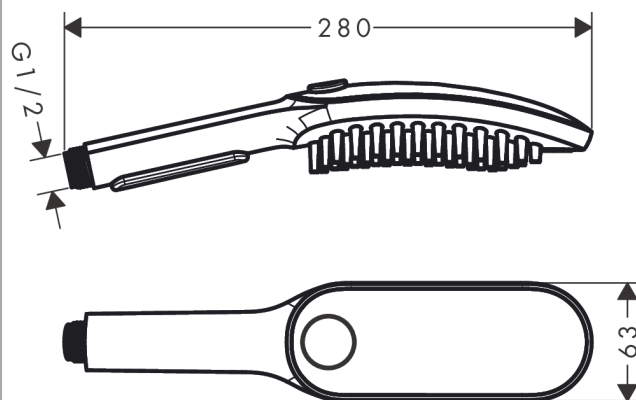

Kótovaný výkres