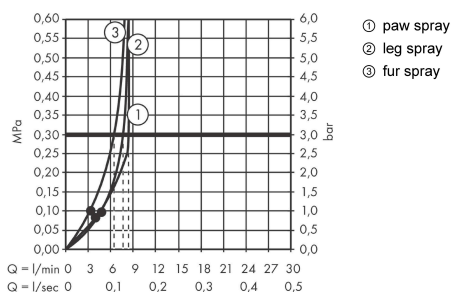

DogShower

Ruční sprcha pro psy 150 3jet s masážními tryskami

Povrchové úpravy: **matná bílá** Číslo položky: **26640700**

Popis

Vlastnosti

- velikost sprchové hlavice: 150 x 63 mm
- druh proudu: fur spray, leg spray, paw spray
- pohodlné přepínání tlačítkem Select
- maximální průtok při 0,3 MPa: 7,6 l/min
- počáteční bod spolehlivé funkce v l/min.: 5,7 l/min
- provozní tlak vody: min. 1 bar/max. 6 barů
- min. průtokový tlak: 0,1 MPa
- jemné, hladící trysky pro vedení vody, 1,5 cm dlouhé
- ergonomický design
- vhodné pro průtokový ohřivač
- rozměr přívodů: DN15
- zpětný ventil

Technologie

Ocenění za design

reddot winner 2022

Obrázek výrobku

Kótovaný výkres

Průtokový diagram

Spotřební hodnoty byly v praxi měřeny na příslušných armaturách (termostat/baterie/podomítkový ventil).