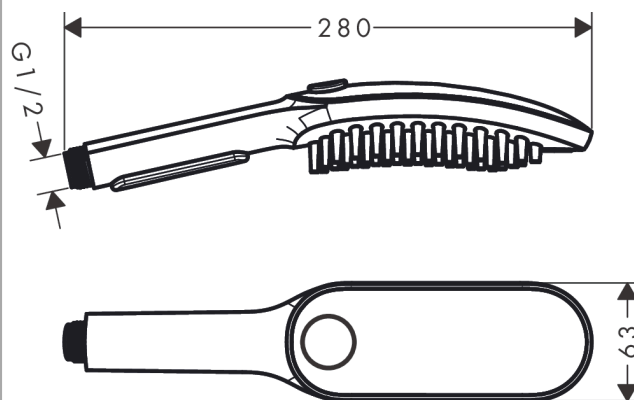

DogShower

Ruční sprcha pro psy 150 3jet s masážními tryskami

Povrchové úpravy: **matná bílá** Číslo položky: **26640700**

Popis

Vlastnosti

- velikost sprchové hlavice: 150 x 63 mm
- druh proudu: fur spray, leg spray, paw spray
- pohodlné přepínání tlačítkem Select
- maximální průtok při 0,3 MPa: 7,6 l/min
- počáteční bod spolehlivé funkce v l/min.: 5,7 l/min
- provozní tlak vody: min. 1 bar/max. 6 barů
- min. průtokový tlak: 0,1 MPa
- jemné, hladící trysky pro vedení vody, 1,5 cm dlouhé
- ergonomický design
- vhodné pro průtokový ohřivač
- rozměr přívodů: DN15
- zpětný ventil

Technologie

Ocenění za design

reddot winner 2022

Obrázek výrobku

Kótovaný výkres

Průtokový diagram

Spotřební hodnoty byly v praxi měřeny na příslušných armaturách (termostat/baterie/podomítkový ventil).