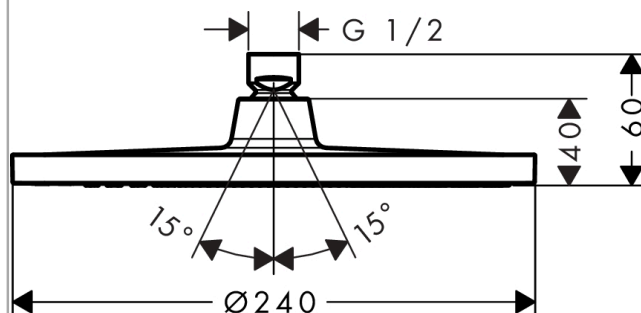

Crometta S**horní sprcha 240 1jet**Povrch: **matná černá** Číslo položky: **26723670****Popis****Vlastnosti**

- velikost sprchového modulu: 240 mm
- typ proudu: Rain
- kulový kloub: nastavitelný úhel horní sprchy
- materiál disku vodních proudů: plast
- maximální průtokové množství při 3 barech: 16,7 l/min
- průtokové množství proudu Rain (při 3 barech): 16,7 l/min
- funkce z: 8,9 l/min
- minimální průtokový tlak: 1 bar
- montáž: strop nebo stěna
- spojovací závit G 1/2
- rozměr přívodů: DN15
- vhodné pro průtokový ohřívač

Technologie**Obrázek výrobku****Kótovaný výkres**

Crometta S**horní sprcha 240 1jet**Povrch: **matná černá** Číslo položky: **26723670****Průtokový diagram**

Q = l/min 0 3 6 9 12 15 18 21 24 27 30
 Q = l/sec 0 0,1 0,2 0,3 0,4 0,5

Spotřební hodnoty byly v praxi měřeny na příslušných armaturách (termostat/baterie/podomítkový ventil).