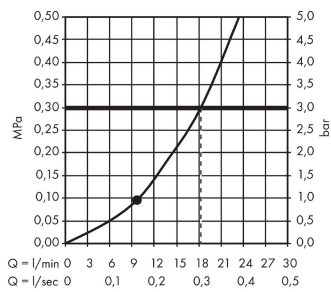

Crometta S**horní sprcha 240 1jet**Povrch: **matná černá** Číslo položky: **26723670****Popis****Vlastnosti**

- velikost sprchového modulu: 240 mm
- typ proudu: Rain
- kulový kloub: nastavitelný úhel horní sprchy
- materiál disku vodních proudů: plast
- maximální průtokové množství při 3 barech: 16,7 l/min
- průtokové množství proudu Rain (při 3 barech): 16,7 l/min
- funkce z: 8,9 l/min
- minimální průtokový tlak: 1 bar
- montáž: strop nebo stěna
- spojovací závit G 1/2
- rozměr přívodů: DN15
- vhodné pro průtokový ohřívač

Technologie**Obrázek výrobku****Kótovaný výkres**

Crometta S**horní sprcha 240 1jet**Povrch: **matná černá** Číslo položky: **26723670****Průtokový diagram**

Q = l/min 0 3 6 9 12 15 18 21 24 27 30
 Q = l/sec 0 0,1 0,2 0,3 0,4 0,5

Spotřební hodnoty byly v praxi měřeny na příslušných armaturách (termostat/baterie/podomítkový ventil).