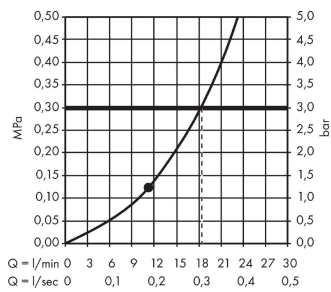

Crometta E

horní sprcha 240 1jet

Povrch: **matná černá**

Číslo položky: **26726670**

Popis

Vlastnosti

- velikost sprchového modulu: 240 x 240 mm
- typ proudu: Rain
- kulový kloub: nastavitelný úhel horní sprchy
- materiál disku vodních proudů: plast
- maximální průtokové množství při 3 barech: 15,9 l/min
- průtokové množství proudu Rain (při 3 barech): 15,9 l/min
- funkce z: 8,9 l/min
- minimální průtokový tlak: 1 bar
- montáž: strop nebo stěna
- spojovací závit G 1/2
- rozměr přívodů: DN15
- vhodné pro průtokový ohřívač

Technologie

Obrázek výrobku

Kótovaný výkres

Crometta E**horní sprcha 240 1jet**Povrch: **matná černá** Číslo položky: **26726670****Průtokový diagram**

Q = l/min 0 3 6 9 12 15 18 21 24 27 30
 Q = l/sec 0 0,1 0,2 0,3 0,4 0,5

Spotřební hodnoty byly v praxi měřeny na příslušných armaturách (termostat/baterie/podomítkový ventil).