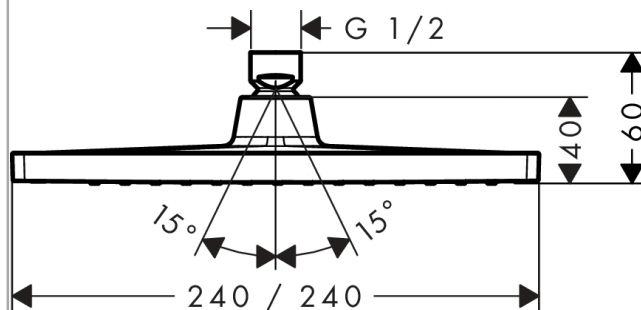

Crometta E

horní sprcha 240 1jet

Povrch: **matná černá**

Číslo položky: **26726670**

Popis

Vlastnosti

- velikost sprchového modulu: 240 x 240 mm
- typ proudu: Rain
- kulový kloub: nastavitelný úhel horní sprchy
- materiál disku vodních proudů: plast
- maximální průtokové množství při 3 barech: 15,9 l/min
- průtokové množství proudu Rain (při 3 barech): 15,9 l/min
- funkce z: 8,9 l/min
- minimální průtokový tlak: 1 bar
- montáž: strop nebo stěna
- spojovací závit G 1/2
- rozměr přívodů: DN15
- vhodné pro průtokový ohřívač

Technologie

Obrázek výrobku

Kótovaný výkres

Crometta E**horní sprcha 240 1jet**Povrch: **matná černá** Číslo položky: **26726670****Průtokový diagram**

Q = l/min 0 3 6 9 12 15 18 21 24 27 30
 Q = l/sec 0 0,1 0,2 0,3 0,4 0,5

Spotřební hodnoty byly v praxi měřeny na příslušných armaturách (termostat/baterie/podomítkový ventil).