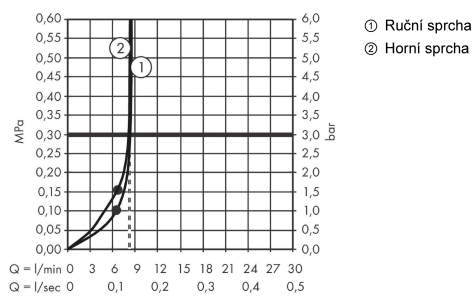

Croma E

Showerpipe 280 1jet EcoSmart se sprchovým termostatem

Povrchové úpravy: **chrom** Číslo položky: **27660000**

Průtokový diagram

Croma E
Showrpipe 280 1jet EcoSmart se sprchovým termostatem
 Povrchové úpravy: **chrom** Číslo položky: **27660000**