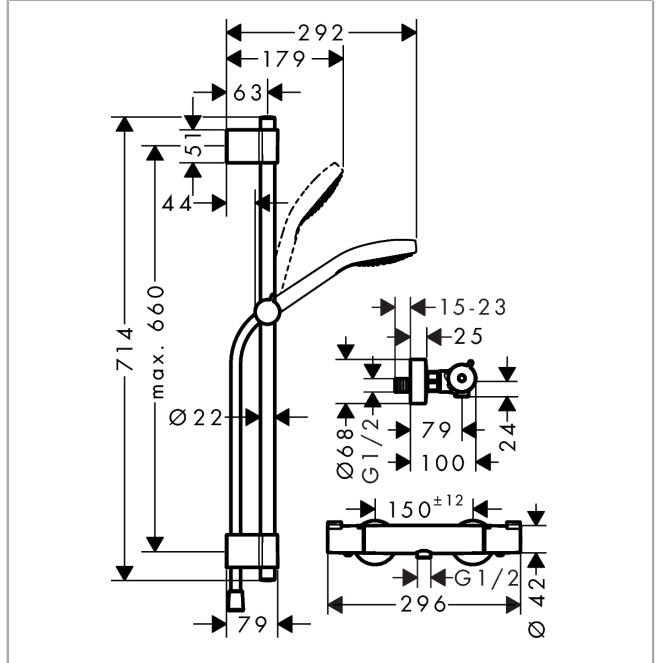

Croma Select S

Sprchový systém na stěnu Vario s termostatem Ecostat 1001 CL a sprchovou tyčí 72 cm

Povrchové úpravy: **bílá/chrom** Číslo položky: **27833400**

Popis

Technologie

Obrázek výrobku

Kótovaný výkres

Průtokový diagram

- ① TurboRain
- ② IntenseRain
- ③ Rain

Spotřební hodnoty byly v praxi měřeny na příslušných armaturách (termostat/baterie/podomítkový ventil).