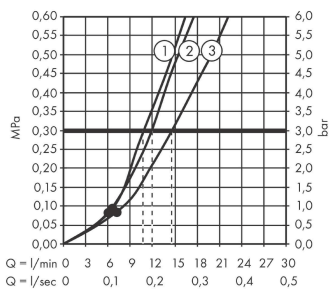

Croma Select S

Sprchový systém na stěnu Vario s termostatem Ecostat 1001 CL a sprchovou tyčí 72 cm

Povrchové úpravy: **bílá/chrom** Číslo položky: **27833400**

Popis

Technologie

Obrázek výrobku

Kótovaný výkres

Průtokový diagram

- ① TurboRain
- ② IntenseRain
- ③ Rain

Spotřební hodnoty byly v praxi měřeny na příslušných armaturách (termostat/baterie/podomítkový ventil).