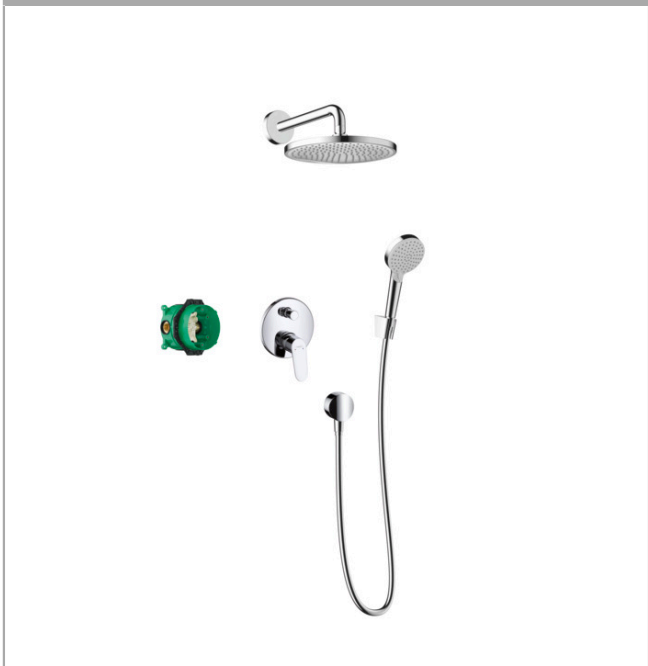

Crometta S
Sprchový systém 240 1jet s pákovou baterií
 Povrchové úpravy: **chrom** Číslo položky: **27958000**

Popis

Technologie

Obrázek výrobku

Kótovaný výkres