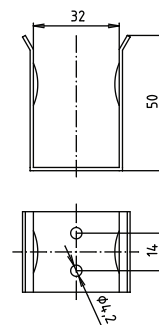

brzda / brake / Bremse:

Parametry / Features / Eigenschaften

šířka / width / Breite:	100mm
výška / height / Höhe:	250mm
hloubka / depth / Tiefe:	829mm
materiál / material / Material:	nerez / stainless steel / rostfrei
povrch. úprava / finish / Oberfläche:	lesk / polished / poliert
záruka / warranty / Garantie:	6 let / 6 years / 6 Jahre
brzda / brake / Bremse:	nerez / stainless steel / rostfrei