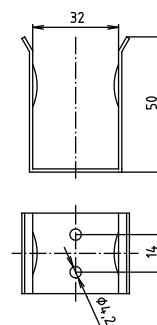

brzda / brake / Bremse:

Parametry / Features / Eigenschaften

šířka / width / Breite:	100mm
výška / height / Höhe:	250mm
hloubka / depth / Tiefe:	616mm
materiál / material / Material:	nerez / stainless steel / rostfrei
povrch. úprava / finish / Oberfläche:	lesk / polished / poliert
záruka / warranty / Garantie:	6 let / 6 years / 6 Jahre
brzda / brake / Bremse:	