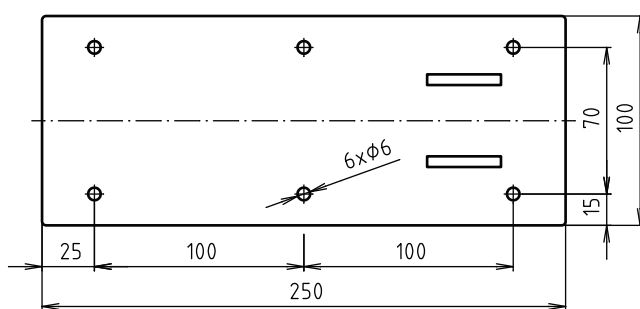

brzda / brake / Bremse:

Parametry / Features / Eigenschaften

šířka / width / Breite:	100mm
výška / height / Höhe:	250mm
hloubka / depth / Tiefe:	616mm
materiál / material / Material:	nerez / stainless steel / rostfrei
povrch. úprava / finish / Oberfläche:	lesk / polished / poliert
záruka / warranty / Garantie:	6 let / 6 years / 6 Jahre
brzda / brake / Bremse:	