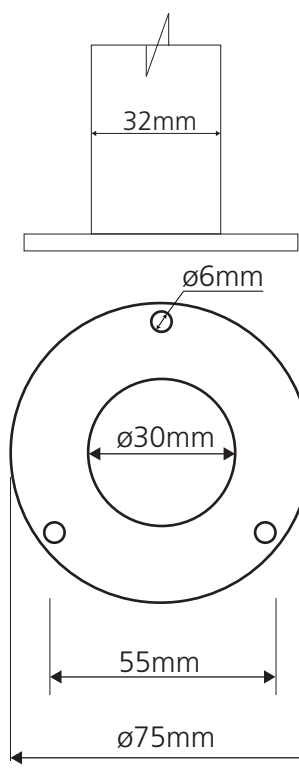

ilustrační foto /
illustration /
Illustration:

Levé
Left
Links

Parametry / Features / Eigenschaften

šířka / width / Breite:	235mm
výška / height / Höhe:	380mm
hloubka / depth / Tiefe:	516mm
materiál / material / Material:	Fe
povrch. úprava / finish / Oberfläche:	komaxit / comaxit / Komaxit
barva / color / Farbe:	bílá / white / weiß
záruka / warranty / Garantie:	2 roky / 2 years / 2 Jahre