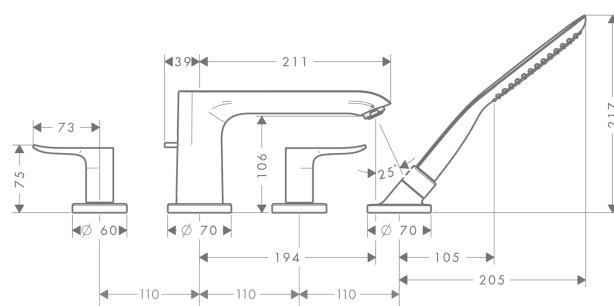

Metris

Čtyř otvorová baterie na okraj vany

Povrch: **chrom** Číslo položky: **31442000**

Popis

Vlastnosti

- zahrnuje: 4-otvorová baterie na okraj vany, tyčová ruční sprcha, sprchový držák
- vyložení: 220 mm
- druh baterie: normální proud
- ruční sprcha s proudem: RainAir
- maximální délka vytažení ruční sprchy: 1,10 m
- maximální průtokové množství při 3 barech: 25 l/min
- průtokové množství pro vanový výtok při 3 barech: 25 l/min
- průtokové množství ruční sprchy při 3 barech: 17 l/min
- rozměr přívodů: DN15
- způsob montáže: základní těleso
- minimální provozní tlak: 1 bar
- maximální provozní tlak: 10 barů

Technologie

Obrázek výrobku

Kótovaný výkres

Metris**Čtyřtvorová baterie na okraj vany**Povrch: **chrom** Číslo položky: **31442000****Průtokový diagram**